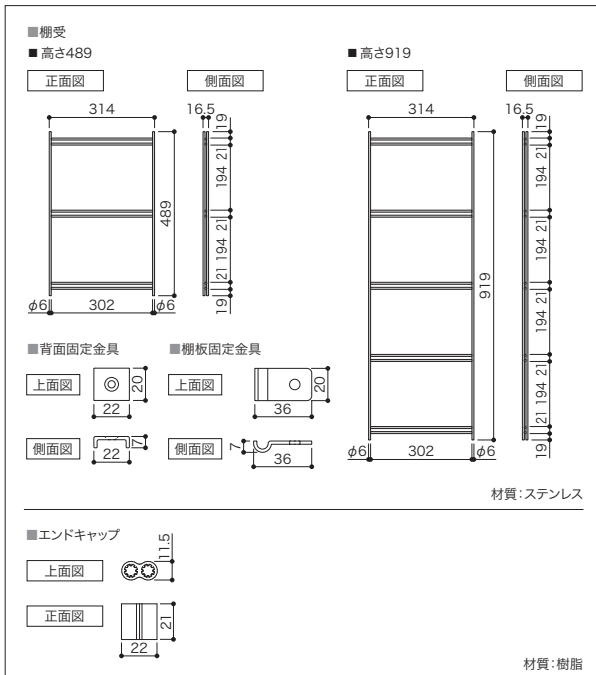

下地条件 施工する壁面に必ず下地合板(12mm厚以上)もしくは、それと同等以上の壁補強を行なってください。

- ●棚板は棚受の横から差し込んで取り付けるため、片側は棚板幅以上のオープンスペースが必要となります。
- ●厚さ20mm、奥行300mmの棚板をご使用ください。
- ●棚板は下図を参考に棚受に取り付けてください。高さ489の場合、最上段と最下段に必ず設置してください。高さ919の場合、最上段と最下段に加え、上下間に1か所必ず取り付けてください。
- ●棚受の間隔は600mm以内にしてください。