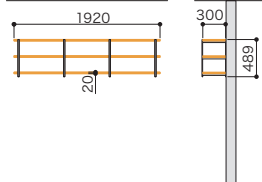

MODEL PLAN LISTS

モデルプランリスト

木質棚板(固定)

パーツ共通情報 | 設計価格単位: セット | 寸法単位: mm

エントランスプラン

**ご注文の際の
注意点**

お選びいただく製品やカラー・サイズによっては生産に2営業日いただく場合があります。納期に関してはランバーシリーズカタログの各製品ページにてご確認ください。
セット品番のパーツに☒マークを含まない場合は在庫品と同様の納期になります。

カラーバリエーションについて

セット品番の■・◇には、それぞれの色記号が入ります。ご注文の際は、色記号をご記入ください。
※セット品番の■・◇と、パーツ品番の■・◇は同じ色記号になります。

アートランバーRタイプ(■)	色記号	LW	CW	WC	NB	IJ	AJ	UJ	PG	DG
	色名	シエルホワイト	クリアホワイト	ホワイトチェリー	ナチュラルパチ	ライトウォールナット	アッシュウォールナット	アールウォールナット	パールグレー	ダークグレー
ステンラダー棚受(◇)	色記号	S		B						
	色名	シルバー		ブラック						

エントランスクローク **ステンラダー棚受棚板セット** New Plan

アートランバーRタイプ:ダークグレー
ステンラダー棚受:ブラック

プラン合計 **123,400円** (税込 **135,740円**)

パーツ	品名	サイズ	品番	設計価格	数量
棚板	アートランバーRタイプ	20×300×1920	R20-300-1920-■	20,600円	3
棚受	ステンラダー棚受	16.5×314×489	ST-H04-◇	15,400円	4

リビングプラン

**ご注文の際の
注意点**

セット品番でご注文いただく場合でも在庫品と同様の納期になります。

カラーバリエーションについて

セット品番の◆・◇には、それぞれの色記号が入ります。ご注文の際は、色記号をご記入ください。
※セット品番の◆・◇と、パーツ品番の◆・◇は同じ色記号になります。

グレイランバーRタイプ(◆)	色記号	WV	GO	RJ	DJ	BJ
	色名	ホワイトオパール	ベージュオーク	アッシュウォールナット	ダークウォールナット	アッシュウォールナット
ステンラダー棚受(◇)	色記号	S		B		
	色名	シルバー		ブラック