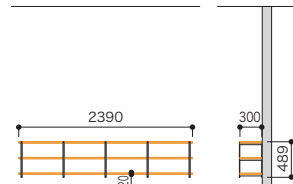

TVボード **ステンラダー棚受棚板セット**

グレイランバーRタイプ:ベージュオーク
ステンラダー棚受:シルバー

プラン合計 **156,800円** (税込 **172,480円**)

パーツ	品名	サイズ	品番	設計価格	数量
棚板	グレイランバーRタイプ	20×300×2390	G20-1R2390-4◆	26,600円	3
棚受	ステンラダー棚受	16.5×314×489	ST-H04-◇	15,400円	5

サニタリープラン

**ご注文の際の
注意点**

お選びいただく製品やカラー・サイズによっては生産に10営業日いただく場合があります。納期に関してはランバーシリーズカタログの各製品ページにてご確認ください。
セット品番のパーツに☒マークを含まない場合は在庫品と同様の納期になります。

カラーバリエーションについて

セット品番の●・◇には、それぞれの色記号が入ります。ご注文の際は、色記号をご記入ください。
※セット品番の●・◇と、パーツ品番の●・◇は同じ色記号になります。

イプランバー(●)	色記号	LW	WV	GO	RJ	DJ	BJ
	色名	シエルホワイト	ホワイトオパール	ベージュオーク	アッシュウォールナット	ダークウォールナット	アッシュウォールナット
ステンラダー棚受(◇)	色記号	S		B			
	色名	シルバー		ブラック