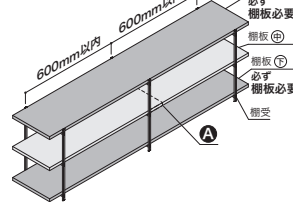

- 棚板は棚受の横から差し込んで取り付けるため、片側は棚板幅以上のオープンスペースが必要となります。
- 厚さ20mm、奥行300mmの棚板をご使用ください。
- 棚板は下図を参考に棚受に取り付けてください。高さ489の場合、最上段と最下段に必ず設置してください。高さ919の場合、最上段と最下段に加え、上下間に1か所必ず取り付けてください。
- 棚受の間隔は600mm以内にしてください。

■高さ489の場合