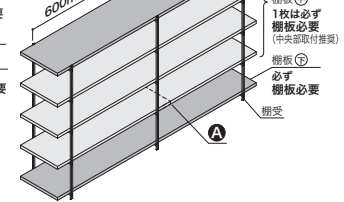

■高さ919の場合

耐荷重の目安値

パーツ	条件	耐荷重の目安値
高さ489	棚受ピッチ600mm以下	棚受1本あたり 15kg
高さ919		棚受1本あたり 25kg

上記は耐荷重の目安値であり、保証値ではありません。荷重は分散し、集中荷重・衝撃荷重はさけてください。使用する棚板の耐荷重の目安値とたわみ量により制限されます。