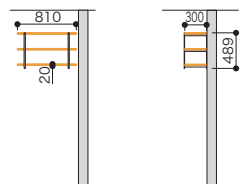

イプランバー(●)	色記号	LW	WV	GO	RJ	DJ	BJ
	色名	シエルホワイト	ホワイトオパール	ベージュオーク	アッシュウォールナット	ダークウォールナット	アッシュウォールナット
ステンラダー棚受(◇)	色記号	S		B			
	色名	シルバー		ブラック			

洗濯機上部収納 **ステンラダー棚受棚板セット**

イプランバー:ホワイトオパール
ステンラダー棚受:シルバー

プラン合計 **190,400円** (税込 **209,440円**)