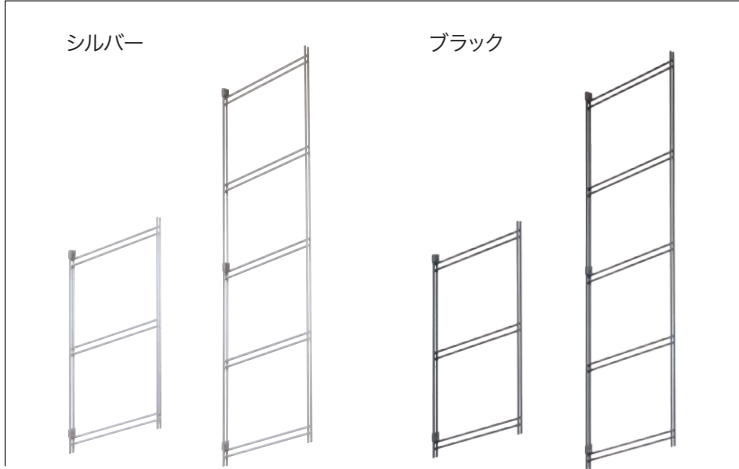

間口サイズの () 内寸法はプランの設置幅を表記しています。

間口	6尺 (1600)		
棚板3段			<p>奥行300</p> <p>AL000011◆◇</p> <p>グレイランバー Rタイプ プラン合計 117,100円 (税込 128,810円)</p> <p>AL000012●◇</p> <p>イブランバー プラン合計 321,700円 (税込 353,870円)</p>
			<p>奥行300</p> <p>AL000013◆◇</p> <p>グレイランバー Rタイプ プラン合計 189,300円 (税込 208,230円)</p> <p>AL000014●◇</p> <p>イブランバー プラン合計 530,300円 (税込 583,330円)</p>
間口	2M (1995)		
棚板3段			<p>奥行300</p> <p>AL000015◆◇</p> <p>グレイランバー Rタイプ プラン合計 130,900円 (税込 143,990円)</p> <p>AL000016●◇</p> <p>イブランバー プラン合計 325,000円 (税込 357,500円)</p>
			<p>奥行300</p> <p>AL000017◆◇</p> <p>グレイランバー Rタイプ プラン合計 212,300円 (税込 233,530円)</p> <p>AL000018●◇</p> <p>イブランバー プラン合計 535,800円 (税込 589,380円)</p>

■表示価格に施工費は含まれておりません。

ステンラダー棚受

寸法単位:mm

オープン棚に最適な、背壁に固定するスリムでスタイリッシュな棚受です。

錆びにくくお手入れもしやすいステンレス製なので、キッチンやランドリーなどの水周りに安心してお使いいただけます。

ステンラダー棚受

カラー	高さ	コード	品番	入数	設計価格
シルバー	489	05700024	ST-H04-S	1本	15,400円(税込16,940円)/セット
	919	05700025	ST-H09-S		24,200円(税込26,620円)/セット
ブラック	489	05700026	ST-H04-B	1本	15,400円(税込16,940円)/セット
	919	05700027	ST-H09-B		24,200円(税込26,620円)/セット