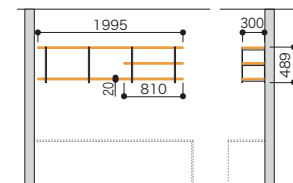

書斎飾り棚 **ステンラダー棚受棚板セット**

グレイランバーRタイプ:ダークウォールナット
ステンラダー棚受:ブラック

プラン合計 **119,400円** (税込 **131,340円**)

パーツ	品名	サイズ	品番	設計価格	数量
棚板	グレイランバーRタイプ	20×300×810	G20-1R810-4◆	11,600円	1
棚板	グレイランバーRタイプ	20×300×1995	G20-1R1995-4◆	23,100円	2
棚受	ステンラダー棚受	16.5×314×489	ST-H04-◇	15,400円	4

プラン下部のカウンターは弊社製品「オーダーカット対応[ミッドシステム]イプランバー」を使用しているため、セット品番AL000003◆には含まれておりません。別途お問い合わせください。

■表示価格に施工費は含まれておりません。