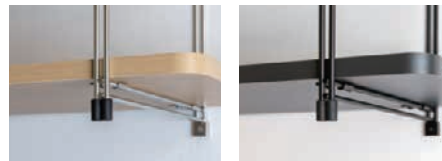

シルバー取付イメージ

ブラック取付イメージ