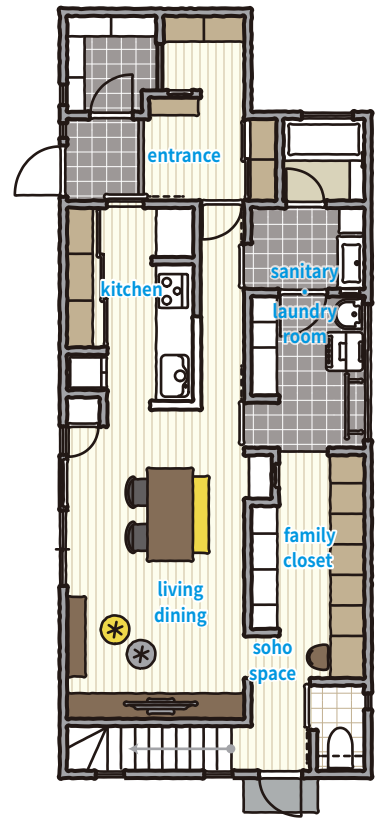

NANKAI PLYWOOD

NAGOYA SHOWROOM

名古屋ショールームOPEN!

365日。
快適収納生活へ。

快適な収納で 暮らしの ストレスがない 家づくりを応援!

家族が協力して家事をする共家事(ともかじ)ホームをコンセプトに、家事動線や生活動線を考えた間取りや、暮らしのストレスを減らすための片づけ収納ノウハウを取り入れ、新築後のストレスを減らす家づくりに役立つ体感型ショールームをつくりました。収納にお悩みの方、どこから考えれば良いのかわからない方、まずはショールームへお越しください!