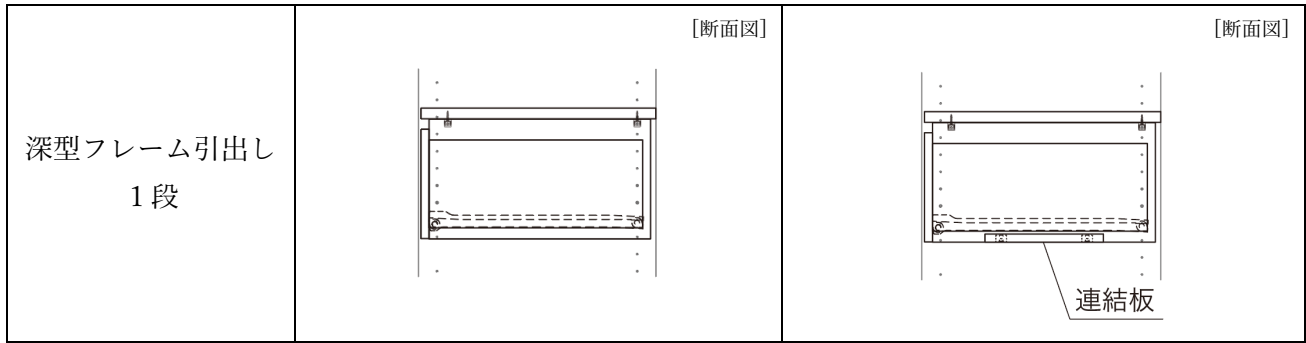

尚、この仕様変更により、2025年4月以降発売予定のソフトクローズダンパーの取付けが可能となります。この仕様変更に伴い、皆様には大変なご迷惑をお掛け致しますが、何卒ご理解を頂き、今後とも弊社製品をご愛顧頂きますよう宜しくお願い申し上げます。

敬具

記

仕様変更対象製品一覧

フレーム引出し2段・3段、深型フレーム引出し1段	カタログ掲載ページ
■ウォールゼットノエル3	総合カタログ2024：P165 単品カタログP53
■エアロック	総合カタログ2024：P188 単品カタログP36
■ラクエル	総合カタログ2024：P64 単品カタログP51
■ラクロ	単品カタログP26

<変更内容> 連結板の追加：引出し部分の開口寸法を一定に保ち、引出しの可動の操作性が向上します。
ソフトクローズダンパーの取付けが可能となります。(2025年4月予定)

変更点	現行品	変更品
フレーム引出し2段	[断面図] 	[断面図] 
フレーム引出し3段	[断面図] 	[断面図] 

フレーム引出し 2段

カラー	奥行	幅	コード	品番	入数	設計価格
シェルホワイト	430	450	11508267	N3F2-D4W04-LW	1セット	31,100円(税込34,210円)/セット
		600	11508243	N3F2-D4W06-LW		32,800円(税込36,080円)/セット
		800	11508244	N3F2-D4W08-LW		35,000円(税込38,500円)/セット
	580	600	11508245	N3F2-D6W06-LW		43,800円(税込48,180円)/セット
		800	11508246	N3F2-D6W08-LW		46,000円(税込50,600円)/セット
ブライト ウォールナット	430	600	11508247	N3F2-D4W06-IJ		32,800円(税込36,080円)/セット
		800	11508248	N3F2-D4W08-IJ		35,000円(税込38,500円)/セット
	580	600	11508249	N3F2-D6W06-IJ		43,800円(税込48,180円)/セット
		800	11508250	N3F2-D6W08-IJ		46,000円(税込50,600円)/セット
アッシュ ウォールナット	430	600	11508251	N3F2-D4W06-AJ		32,800円(税込36,080円)/セット
		800	11508252	N3F2-D4W08-AJ	35,000円(税込38,500円)/セット	
	580	600	11508253	N3F2-D6W06-AJ	43,800円(税込48,180円)/セット	
		800	11508254	N3F2-D6W08-AJ	46,000円(税込50,600円)/セット	