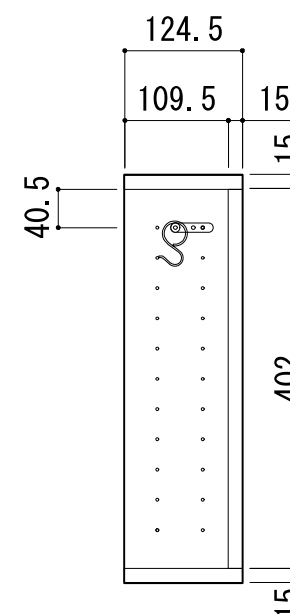

※当図面はイメージ及び寸法の確認用であり、発注時には納まり、下地等の打合せが必要です。
 ※躯体の状況をご確認ください。
 ※施工方法、構成およびサイズにより、お見積り価格が変わります。

※□、▲には色記号 (LW・IJ・AJ) が入ります。

南海プライウッド株式会社

商品名

壁厚ニッチ収納 アドキューブ

セット品番

ベースボックスプラン
AS000001LW

作成日

2021年12月10日

縮尺

1/8