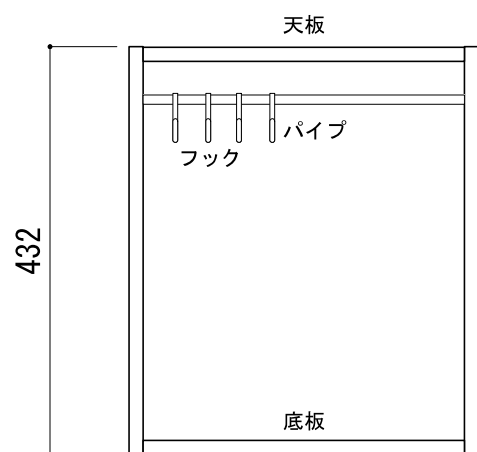

※当図面はイメージ及び寸法の確認用であり、発注時には納まり、下地等の打合せが必要です。
 ※躯体の状況をご確認ください。
 ※施工方法、構成およびサイズにより、お見積り価格が変わります。

※□、▲には色記号 (LW・IJ・AJ) が入ります。

南海プライウッド株式会社

商品名

壁厚ニッチ収納 アドキューブ

セット品番

ベースボックスプラン
AS000001LW

作成日

2021年12月10日

縮尺

1/8