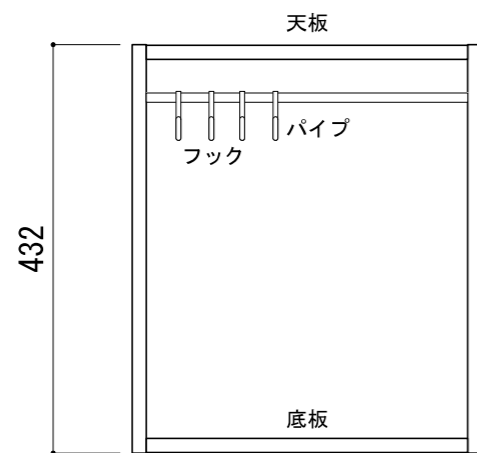

※当図面はイメージ及び寸法の確認用であり、発注時には納まり、下地等の打合せが必要です。
 ※躯体の状況をご確認ください。
 ※施工方法、構成およびサイズにより、お見積り価格が変わります。

※□、▲には色記号 (LW・IJ・AJ) が入ります。

南海プライウッド株式会社

商品名

壁厚ニッチ収納 アドキューブ

セット品番

ベースボックスプラン
AS000001LW

作成日

2021年12月10日

縮尺

1/8