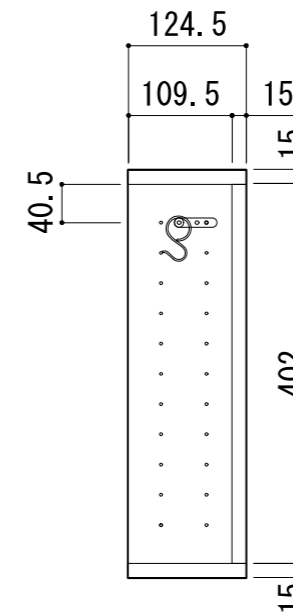

※当図面はイメージ及び寸法の確認用であり、発注時には納まり、下地等の打合せが必要です。
 ※躯体の状況をご確認ください。
 ※施工方法、構成およびサイズにより、お見積り価格が変わります。

※□、▲には色記号 (LW・IJ・AJ) が入ります。

南海プライウッド株式会社

商品名

壁厚ニッチ収納 アドキューブ

セット品番

ベースボックスプラン
AS000001LW

作成日

2021年12月10日

縮尺

1/8