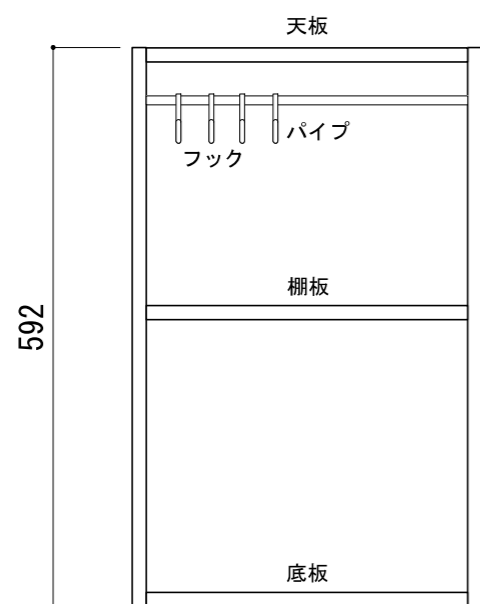

※当図面はイメージ及び寸法の確認用であり、発注時には納まり、下地等の打合せが必要です。
 ※躯体の状況をご確認ください。
 ※施工方法、構成およびサイズにより、お見積り価格が変わります。

※□、▲には色記号 (LW・IJ・AJ) が入ります。

南海プライウッド株式会社

商品名

壁厚ニッチ収納 アドキューブ

セット品番

ベースボックスプラン
AS000002LW

作成日

2021年12月10日

縮尺

1/8