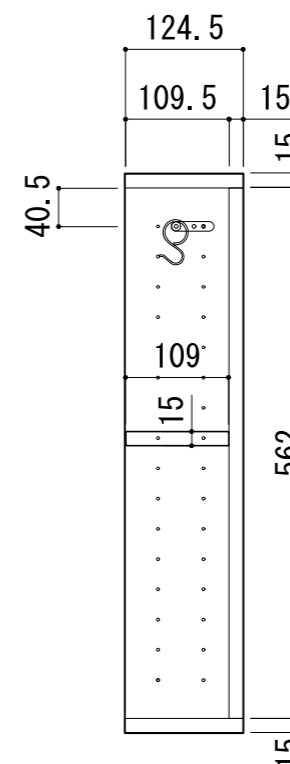

※当図面はイメージ及び寸法の確認用であり、発注時には納まり、下地等の打合せが必要です。
 ※躯体の状況をご確認ください。
 ※施工方法、構成およびサイズにより、お見積り価格が変わります。

※□、▲には色記号 (LW・IJ・AJ) が入ります。

南海プライウッド株式会社

商品名

壁厚ニッチ収納 アドキューブ

セット品番

ベースボックスプラン
AS000002LW

作成日

2021年12月10日

縮尺

1/8