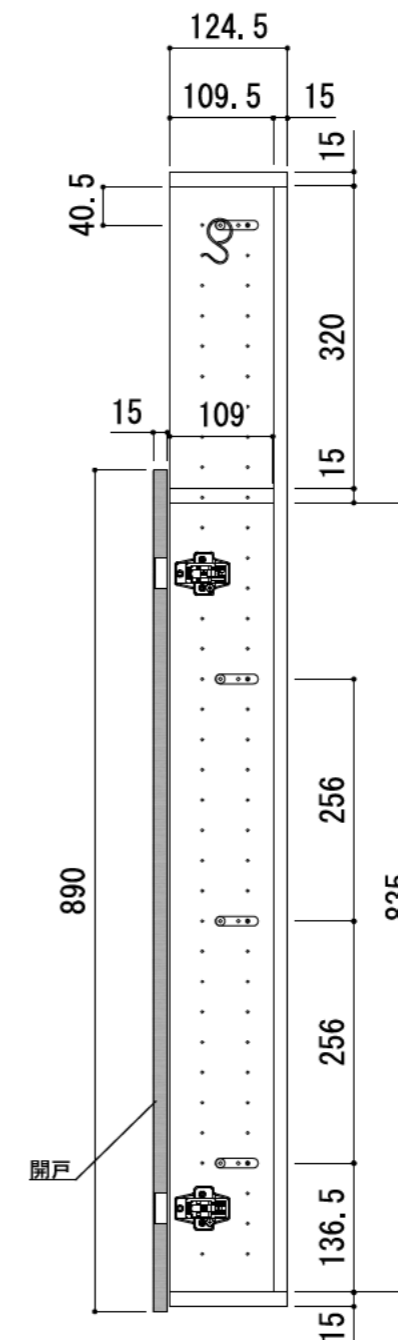

※当図面はイメージ及び寸法の確認用であり、発注時には納まり、下地等の打合せが必要です。
 ※躯体の状況をご確認ください。
 ※施工方法、構成およびサイズにより、お見積り価格が変わります。

※扉の開閉方向（左もしくは右）は、現場に合わせて選択してください。

※□、▲には色記号（LW・IJ・AJ）が入ります。

南海プライウッド株式会社

商品名

壁厚ニッチ収納 アドキューブ

セット品番

ベースボックスプラン
AS000008LW□

作成日

2021年12月10日

縮尺

1/8