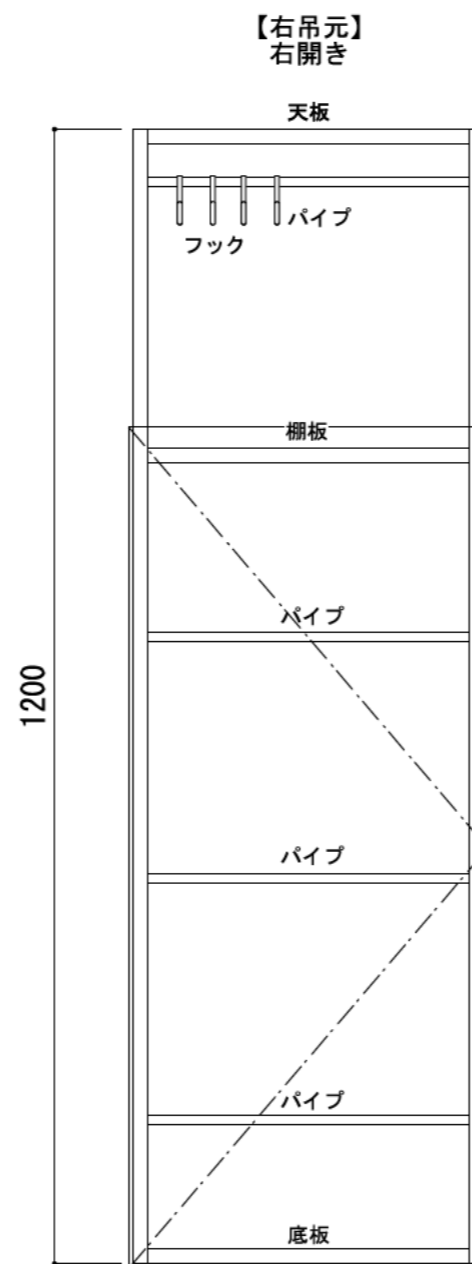

※当図面はイメージ及び寸法の確認用であり、発注時には納まり、下地等の打合せが必要です。
 ※躯体の状況をご確認ください。
 ※施工方法、構成およびサイズにより、お見積り価格が変わります。

※扉の開閉方向（左もしくは右）は、現場に合わせて選択してください。

※□、▲には色記号（LW・IJ・AJ）が入ります。

南海プライウッド株式会社

商品名

壁厚ニッチ収納 アドキューブ

セット品番

ベースボックスプラン
AS000008LW□

作成日

2021年12月10日

縮尺

1/8