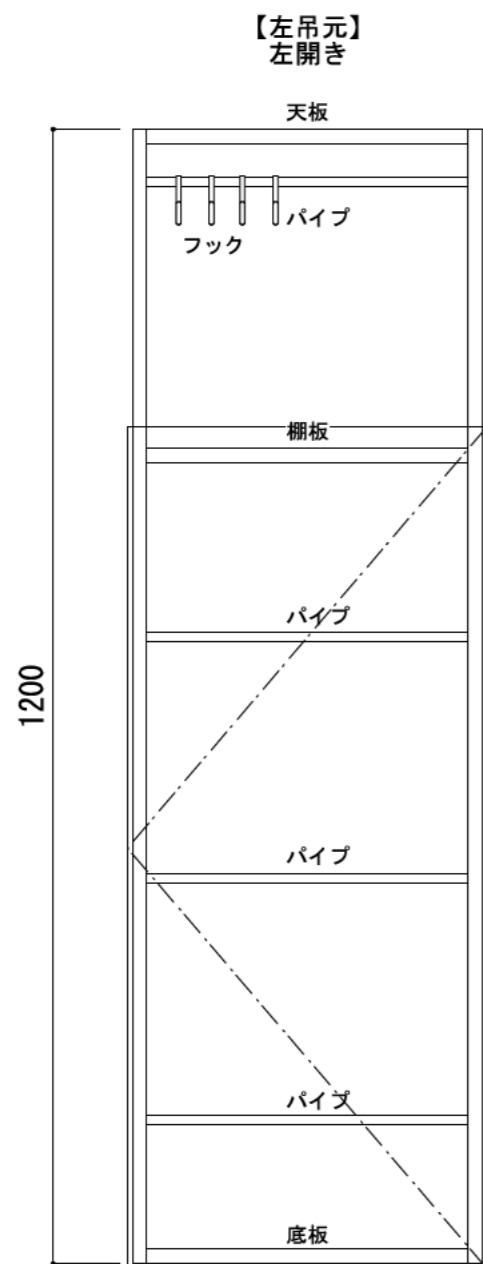

※当図面はイメージ及び寸法の確認用であり、発注時には納まり、下地等の打合せが必要です。
 ※躯体の状況をご確認ください。
 ※施工方法、構成およびサイズにより、お見積り価格が変わります。

※扉の開閉方向（左もしくは右）は、現場に合わせて選択してください。

※□、▲には色記号（LW・IJ・AJ）が入ります。

南海プライウッド株式会社

商品名

壁厚ニッチ収納 アドキューブ

セット品番

ベースボックスプラン
AS000008LW□

作成日

2021年12月10日

縮尺

1/8