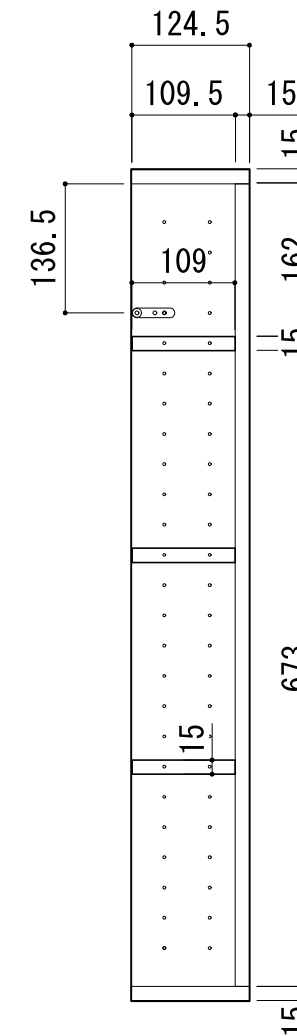

※当図面はイメージ及び寸法の確認用であり、発注時には納まり、下地等の打合せが必要です。
 ※躯体の状況をご確認ください。
 ※施工方法、構成およびサイズにより、お見積り価格が変わります。

※□、▲には色記号 (LW・IJ・AJ) が入ります。

南海プライウッド株式会社	商品名	壁厚ニッチ収納 アドキューブ	セット品番	ベースボックスプラン AS000013LW	作成日	2021年12月10日	縮尺	1/8
--------------	-----	----------------	-------	--------------------------	-----	-------------	----	-----