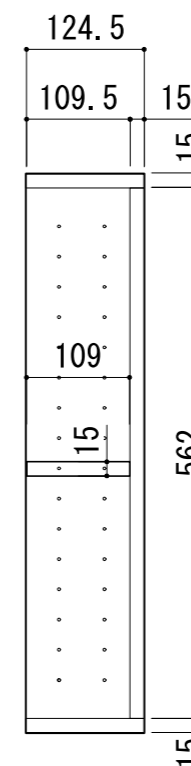

※当図面はイメージ及び寸法の確認用であり、発注時には納まり、下地等の打合せが必要です。
 ※躯体の状況をご確認ください。
 ※施工方法、構成およびサイズにより、お見積り価格が変わります。

※□、▲には色記号 (LW・IJ・AJ) が入ります。

南海プライウッド株式会社

商品名

壁厚ニッチ収納 アドキューブ

セット品番

ベースボックスプラン
AS000015LW

作成日

2021年12月10日

縮尺

1/8