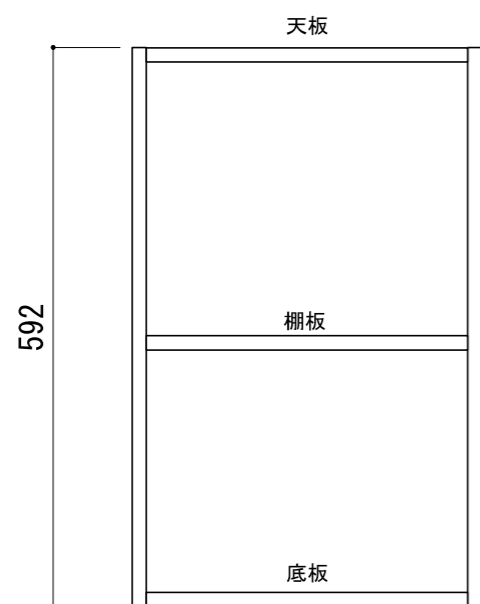

※当図面はイメージ及び寸法の確認用であり、発注時には納まり、下地等の打合せが必要です。
 ※躯体の状況をご確認ください。
 ※施工方法、構成およびサイズにより、お見積り価格が変わります。

※□、▲には色記号 (LW・IJ・AJ) が入ります。

南海プライウッド株式会社

商品名

壁厚ニッチ収納 アドキューブ

セット品番

ベースボックスプラン
AS000015LW

作成日

2021年12月10日

縮尺

1/8