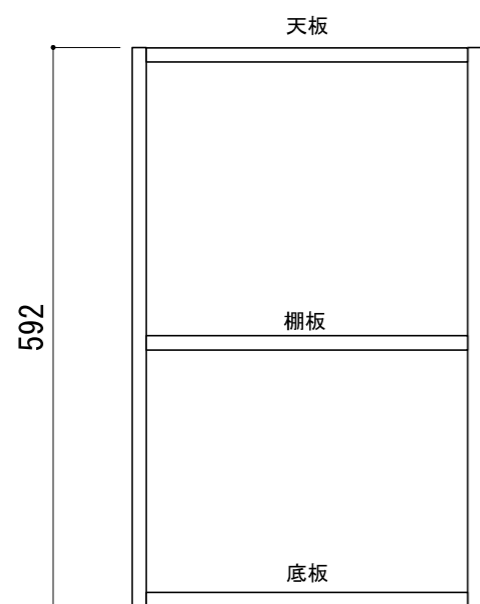

※当図面はイメージ及び寸法の確認用であり、発注時には納まり、下地等の打合せが必要です。  
 ※躯体の状況をご確認ください。  
 ※施工方法、構成およびサイズにより、お見積り価格が変わります。

※□、▲には色記号 (LW・IJ・AJ) が入ります。

南海プライウッド株式会社

商品名

壁厚ニッチ収納 アドキューブ

セット品番

ベースボックスプラン  
AS000015LW

作成日

2021年12月10日

縮尺

1/8