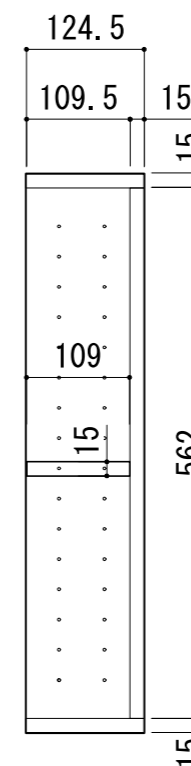

※当図面はイメージ及び寸法の確認用であり、発注時には納まり、下地等の打合せが必要です。  
 ※躯体の状況をご確認ください。  
 ※施工方法、構成およびサイズにより、お見積り価格が変わります。

※□、▲には色記号 (LW・IJ・AJ) が入ります。

南海プライウッド株式会社

商品名

壁厚ニッチ収納 アドキューブ

セット品番

ベースボックスプラン  
AS000015LW

作成日

2021年12月10日

縮尺

1/8