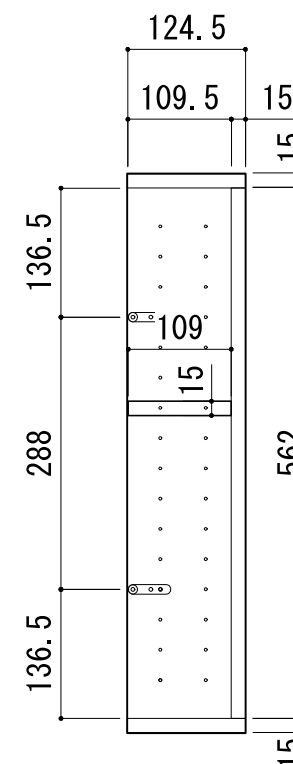

※当図面はイメージ及び寸法の確認用であり、発注時には納まり、下地等の打合せが必要です。
 ※躯体の状況をご確認ください。
 ※施工方法、構成およびサイズにより、お見積り価格が変わります。

※□、▲には色記号 (LW・IJ・AJ) が入ります。

南海プライウッド株式会社

商品名

壁厚ニッチ収納 アドキューブ

セット品番

ベースボックスプラン
AS000028LW

作成日

2021年12月10日

縮尺

1/8