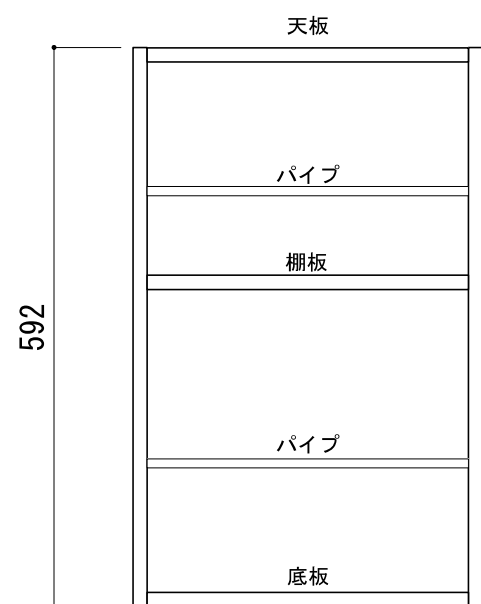

※当図面はイメージ及び寸法の確認用であり、発注時には納まり、下地等の打合せが必要です。
 ※躯体の状況をご確認ください。
 ※施工方法、構成およびサイズにより、お見積り価格が変わります。

※□、▲には色記号 (LW・IJ・AJ) が入ります。

南海プライウッド株式会社

商品名

壁厚ニッチ収納 アドキューブ

セット品番

ベースボックスプラン
AS000028LW

作成日

2021年12月10日

縮尺

1/8