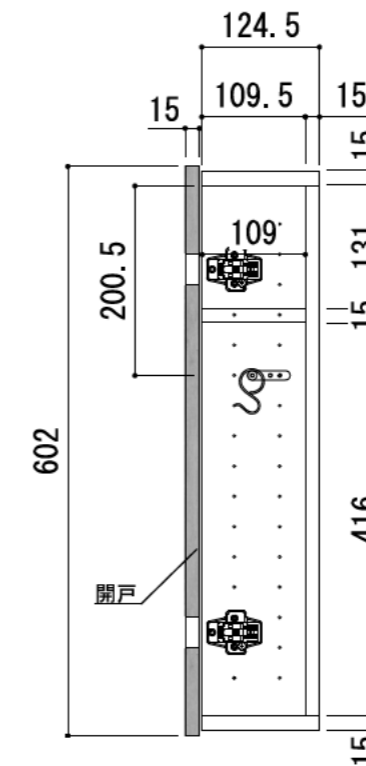

※当図面はイメージ及び寸法の確認用であり、発注時には納まり、下地等の打合せが必要です。
 ※躯体の状況をご確認ください。
 ※施工方法、構成およびサイズにより、お見積り価格が変わります。

※扉の開閉方向（左もしくは右）は、現場に合わせて選択してください。

※□、▲には色記号（LW・IJ・AJ）が入ります。

南海プライウッド株式会社

商品名

壁厚ニッチ収納 アドキューブ

セット品番

ベースボックスプラン
AS000034LW□

作成日

2021年12月10日

縮尺

1/8