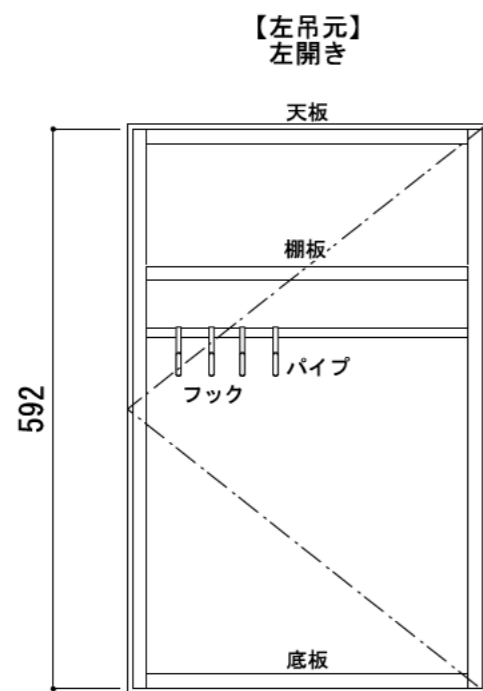

※当図面はイメージ及び寸法の確認用であり、発注時には納まり、下地等の打合せが必要です。
 ※躯体の状況をご確認ください。
 ※施工方法、構成およびサイズにより、お見積り価格が変わります。

※扉の開閉方向（左もしくは右）は、現場に合わせて選択してください。

※□、▲には色記号（LW・IJ・AJ）が入ります。

南海プライウッド株式会社

商品名

壁厚ニッチ収納 アドキューブ

セット品番

ベースボックスプラン
AS000034LW□

作成日

2021年12月10日

縮尺

1/8