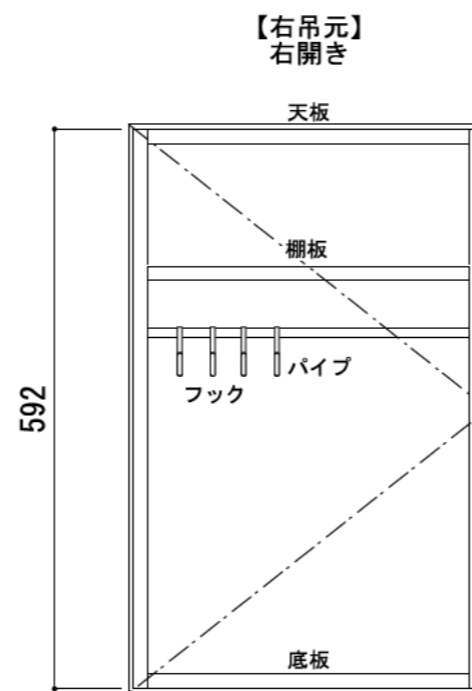

※当図面はイメージ及び寸法の確認用であり、発注時には納まり、下地等の打合せが必要です。
 ※躯体の状況をご確認ください。
 ※施工方法、構成およびサイズにより、お見積り価格が変わります。

※扉の開閉方向（左もしくは右）は、現場に合わせて選択してください。

※□、▲には色記号（LW・IJ・AJ）が入ります。

南海プライウッド株式会社

商品名

壁厚ニッチ収納 アドキューブ

セット品番

ベースボックスプラン
AS000034LW□

作成日

2021年12月10日

縮尺

1/8