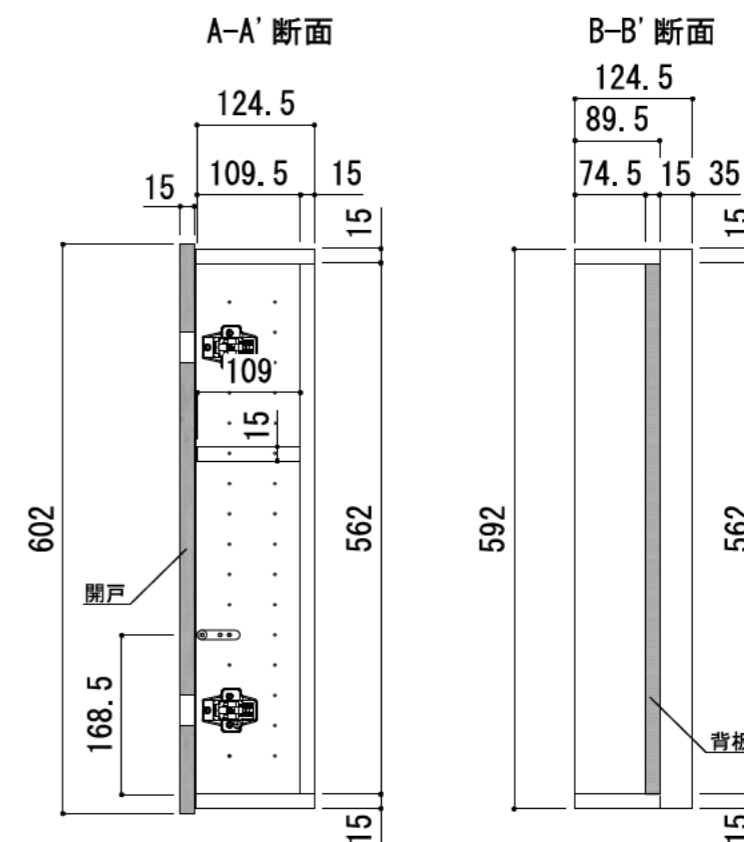

※当図面はイメージ及び寸法の確認用であり、発注時には納まり、下地等の打合せが必要です。
 ※躯体の状況をご確認ください。
 ※施工方法、構成およびサイズにより、お見積り価格が変わります。

※扉の開閉方向（左もしくは右）は、現場に合わせて選択してください。

※□、▲には色記号（LW・IJ・AJ）が入ります。

南海プライウッド株式会社

商品名

壁厚ニッチ収納 アドキューブ

セット品番

リモコンボックス+
ベースボックスプラン
AS000038LW□▲

作成日

2021年12月10日

縮尺

1/8