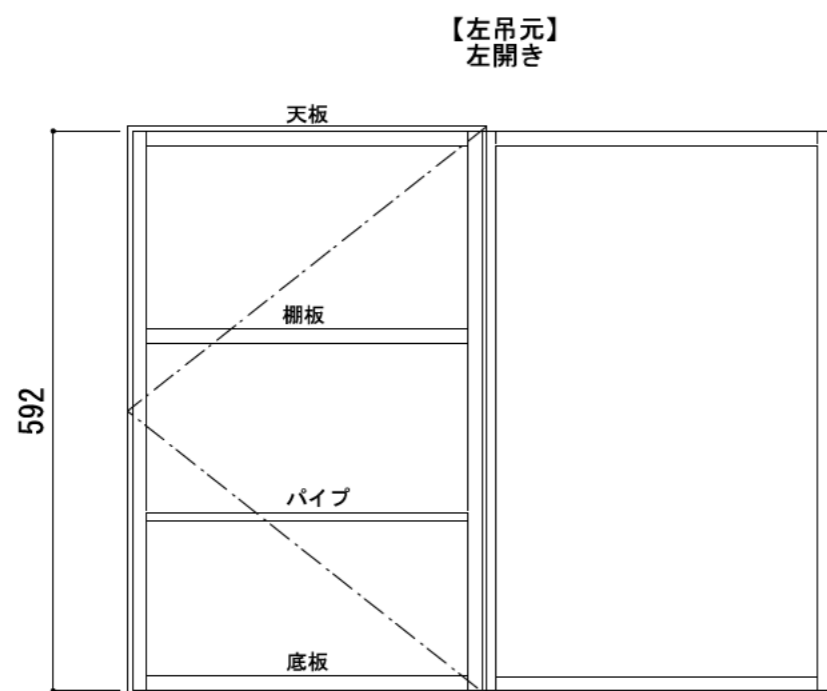

※当図面はイメージ及び寸法の確認用であり、発注時には納まり、下地等の打合せが必要です。
 ※躯体の状況をご確認ください。
 ※施工方法、構成およびサイズにより、お見積り価格が変わります。

※扉の開閉方向（左もしくは右）は、現場に合わせて選択してください。

※□、▲には色記号（LW・IJ・AJ）が入ります。

南海プライウッド株式会社

商品名

壁厚ニッチ収納 アドキューブ

セット品番

リモコンボックス+
ベースボックスプラン
AS000038LW□▲

作成日

2021年12月10日

縮尺

1/8