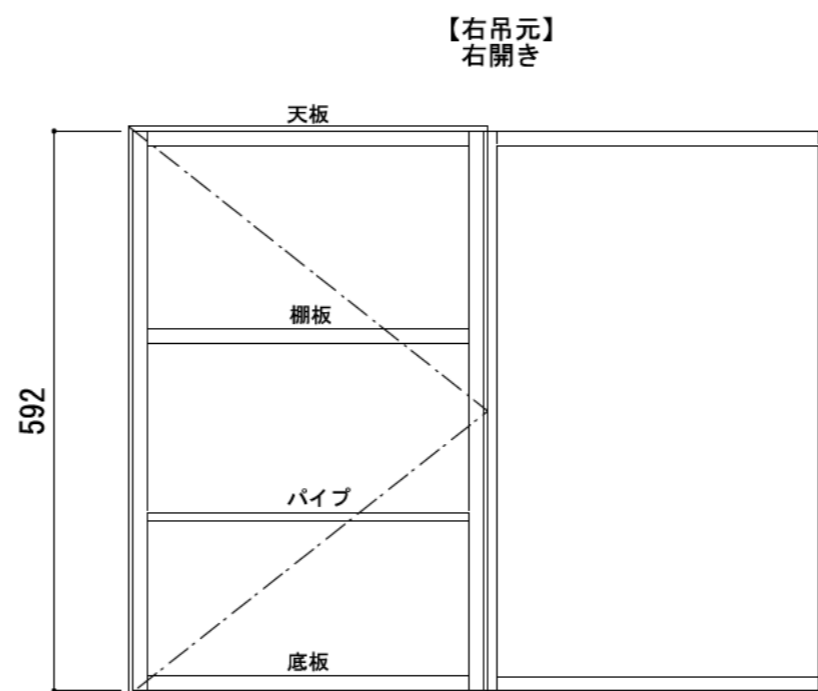

※当図面はイメージ及び寸法の確認用であり、発注時には納まり、下地等の打合せが必要です。
 ※躯体の状況をご確認ください。
 ※施工方法、構成およびサイズにより、お見積り価格が変わります。

※扉の開閉方向（左もしくは右）は、現場に合わせて選択してください。

※□、▲には色記号（LW・IJ・AJ）が入ります。

南海プライウッド株式会社

商品名

壁厚ニッチ収納 アドキューブ

セット品番

リモコンボックス+
ベースボックスプラン
AS000038LW□▲

作成日

2021年12月10日

縮尺

1/8