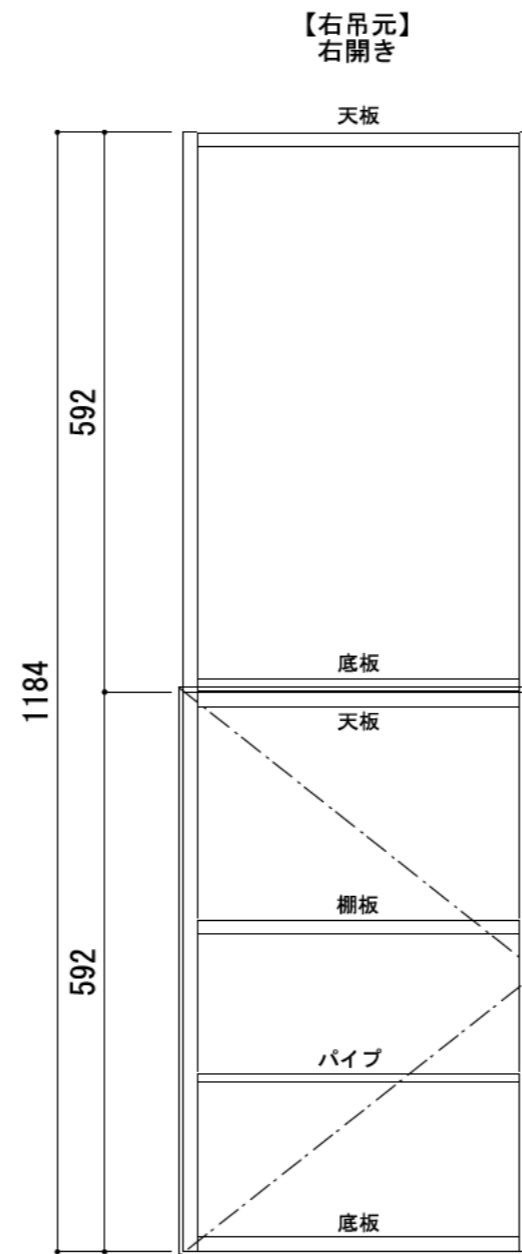

※当図面はイメージ及び寸法の確認用であり、発注時には納まり、下地等の打合せが必要です。  
 ※躯体の状況をご確認ください。  
 ※施工方法、構成およびサイズにより、お見積り価格が変わります。

※扉の開閉方向（左もしくは右）は、現場に合わせて選択してください。

※□、▲には色記号（LW・IJ・AJ）が入ります。

南海プライウッド株式会社

商品名

壁厚ニッチ収納 アドキューブ

セット品番

リモコンボックス+  
ベースボックスプラン  
AS000038LW□▲

作成日

2021年12月10日

縮尺

1/8