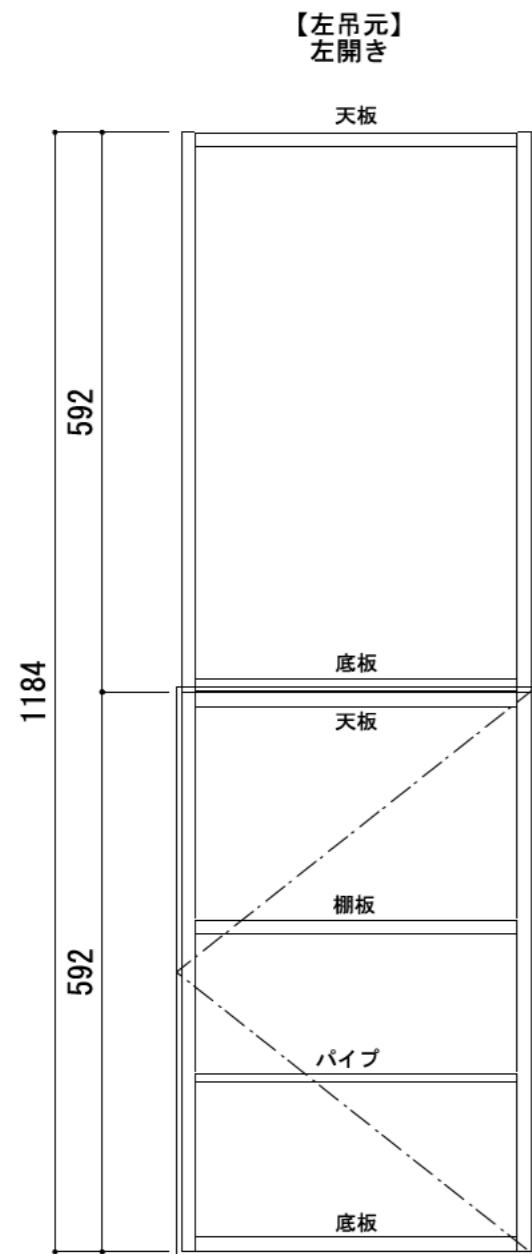

※当図面はイメージ及び寸法の確認用であり、発注時には納まり、下地等の打合せが必要です。  
 ※躯体の状況をご確認ください。  
 ※施工方法、構成およびサイズにより、お見積り価格が変わります。

※扉の開閉方向（左もしくは右）は、現場に合わせて選択してください。

※□、▲には色記号（LW・IJ・AJ）が入ります。

南海プライウッド株式会社

商品名

壁厚ニッチ収納 アドキューブ

セット品番

リモコンボックス+  
ベースボックスプラン  
AS000038LW□▲

作成日

2021年12月10日

縮尺

1/8