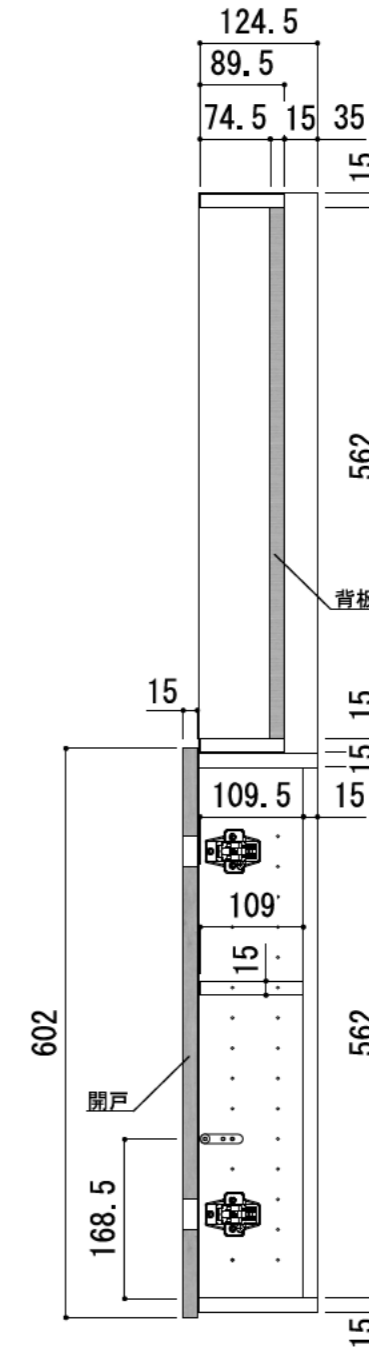

※当図面はイメージ及び寸法の確認用であり、発注時には納まり、下地等の打合せが必要です。  
 ※躯体の状況をご確認ください。  
 ※施工方法、構成およびサイズにより、お見積り価格が変わります。

※扉の開閉方向（左もしくは右）は、現場に合わせて選択してください。

※□、▲には色記号（LW・IJ・AJ）が入ります。

南海プライウッド株式会社

商品名

壁厚ニッチ収納 アドキューブ

セット品番

リモコンボックス+  
ベースボックスプラン  
AS000038LW□▲

作成日

2021年12月10日

縮尺

1/8