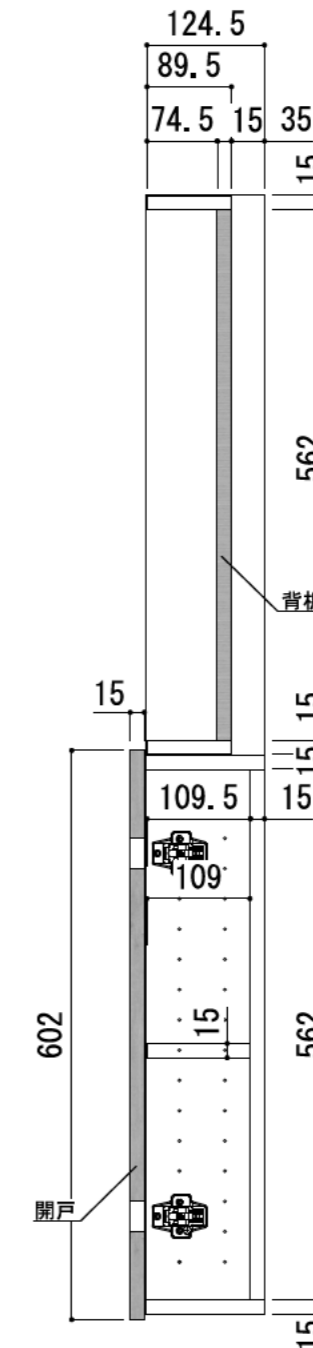

※当図面はイメージ及び寸法の確認用であり、発注時には納まり、下地等の打合せが必要です。
 ※躯体の状況をご確認ください。
 ※施工方法、構成およびサイズにより、お見積り価格が変わります。

※扉の開閉方向（左もしくは右）は、現場に合わせて選択してください。

※□、▲には色記号（LW・IJ・AJ）が入ります。

南海プライウッド株式会社

商品名

壁厚ニッチ収納 アドキューブ

セット品番

リモコンボックス+
ベースボックスプラン
AS000039LW□▲

作成日

2021年12月10日

縮尺

1/8