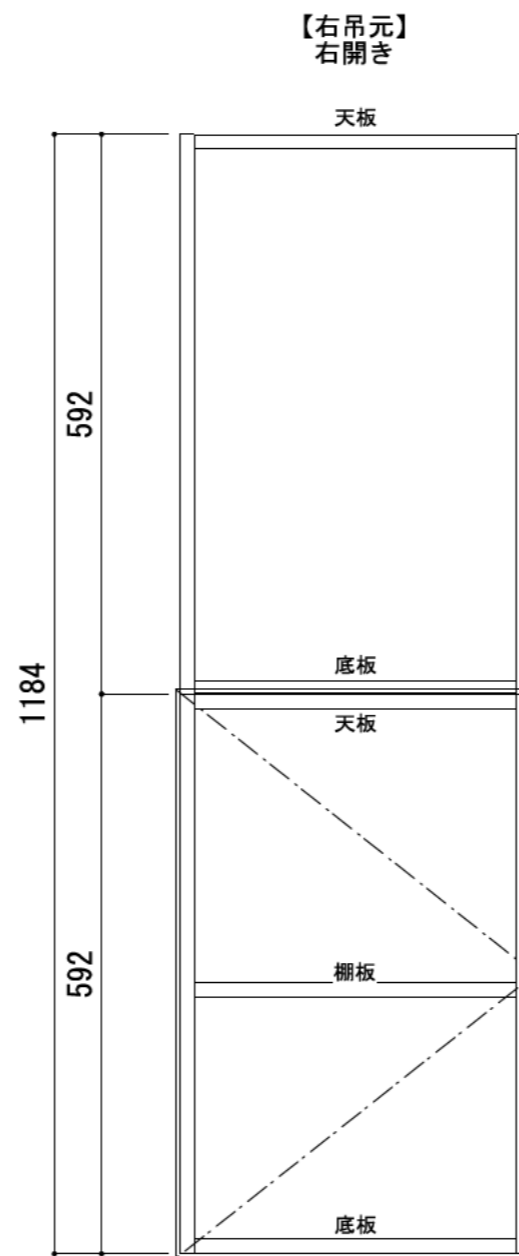

※当図面はイメージ及び寸法の確認用であり、発注時には納まり、下地等の打合せが必要です。
 ※躯体の状況をご確認ください。
 ※施工方法、構成およびサイズにより、お見積り価格が変わります。

※扉の開閉方向（左もしくは右）は、現場に合わせて選択してください。

※□、▲には色記号（LW・IJ・AJ）が入ります。

南海プライウッド株式会社

商品名

壁厚ニッチ収納 アドキューブ

セット品番

リモコンボックス+
ベースボックスプラン
AS000039LW□▲

作成日

2021年12月10日

縮尺

1/8