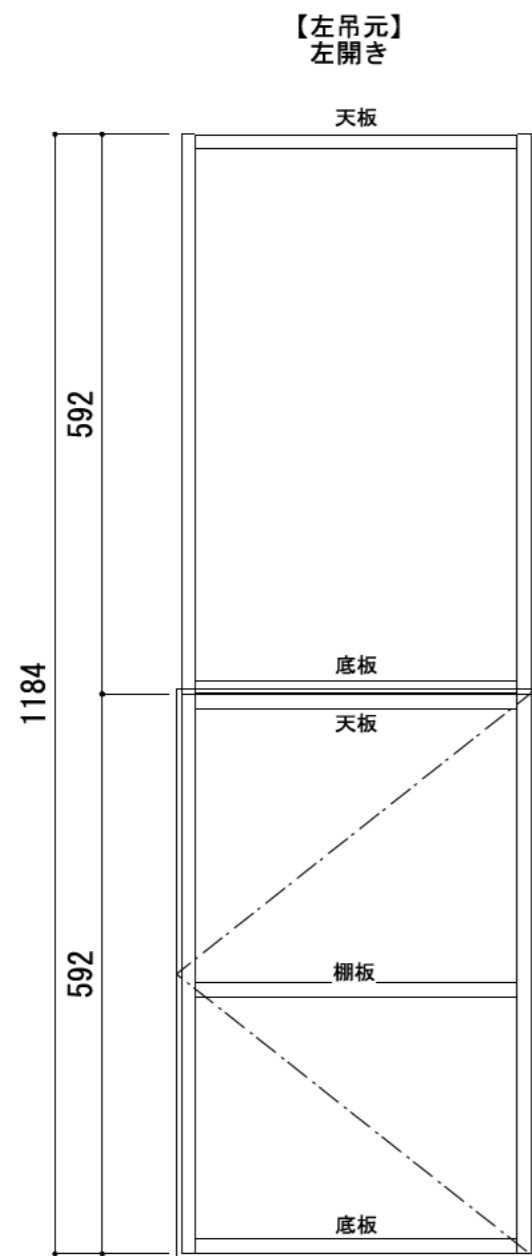

※当図面はイメージ及び寸法の確認用であり、発注時には納まり、下地等の打合せが必要です。
 ※躯体の状況をご確認ください。
 ※施工方法、構成およびサイズにより、お見積り価格が変わります。

※扉の開閉方向（左もしくは右）は、現場に合わせて選択してください。

※□、▲には色記号（LW・IJ・AJ）が入ります。

南海プライウッド株式会社

商品名

壁厚ニッチ収納 アドキューブ

セット品番

リモコンボックス+
ベースボックスプラン
AS000039LW□▲

作成日

2021年12月10日

縮尺

1/8