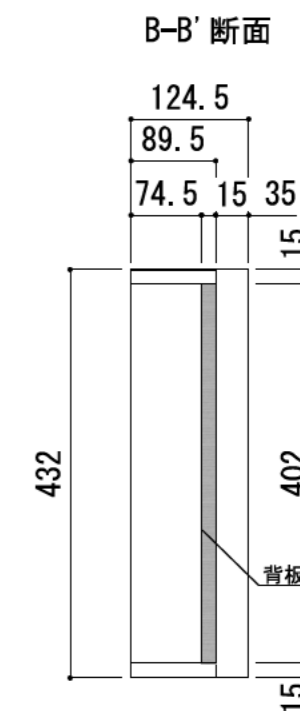

※当図面はイメージ及び寸法の確認用であり、発注時には納まり、下地等の打合せが必要です。  
 ※躯体の状況をご確認ください。  
 ※施工方法、構成およびサイズにより、お見積り価格が変わります。

※扉の開閉方向（左もしくは右）は、現場に合わせて選択してください。

※□、▲には色記号（LW・IJ・AJ）が入ります。

南海プライウッド株式会社

商品名

壁厚ニッチ収納 アドキューブ

セット品番

リモコンボックス+  
ベースボックスプラン  
AS000040LW□▲

作成日

2021年12月10日

縮尺

1/8