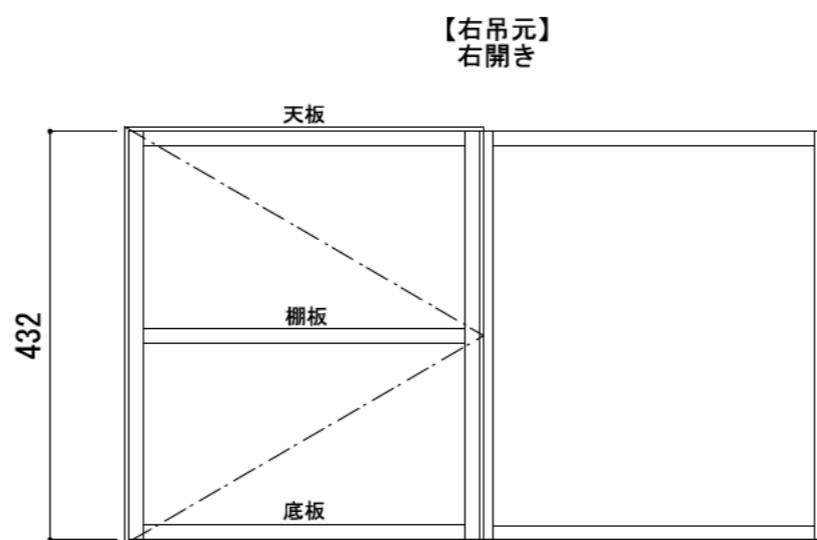

※当図面はイメージ及び寸法の確認用であり、発注時には納まり、下地等の打合せが必要です。  
 ※躯体の状況をご確認ください。  
 ※施工方法、構成およびサイズにより、お見積り価格が変わります。

※扉の開閉方向（左もしくは右）は、現場に合わせて選択してください。

※□、▲には色記号（LW・IJ・AJ）が入ります。

南海プライウッド株式会社

商品名

壁厚ニッチ収納 アドキューブ

セット品番

リモコンボックス+  
ベースボックスプラン  
AS000040LW□▲

作成日

2021年12月10日

縮尺

1/8