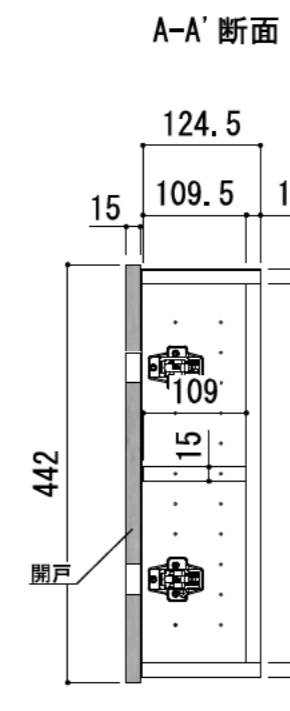

※当図面はイメージ及び寸法の確認用であり、発注時には納まり、下地等の打合せが必要です。  
 ※躯体の状況をご確認ください。  
 ※施工方法、構成およびサイズにより、お見積り価格が変わります。

※扉の開閉方向（左もしくは右）は、現場に合わせて選択してください。

※□、▲には色記号（LW・IJ・AJ）が入ります。

南海プライウッド株式会社

商品名

壁厚ニッチ収納 アドキューブ

セット品番

リモコンボックス+  
ベースボックスプラン  
AS000040LW□▲

作成日

2021年12月10日

縮尺

1/8