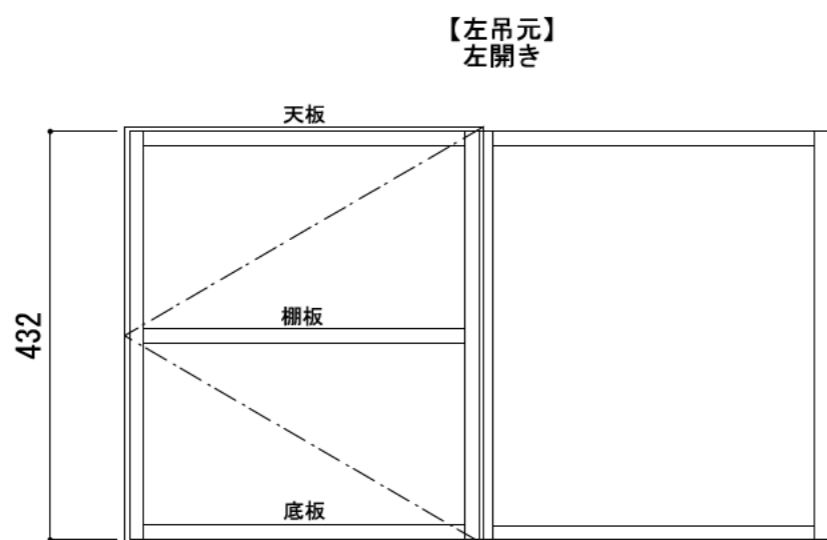

※当図面はイメージ及び寸法の確認用であり、発注時には納まり、下地等の打合せが必要です。  
 ※躯体の状況をご確認ください。  
 ※施工方法、構成およびサイズにより、お見積り価格が変わります。

※扉の開閉方向（左もしくは右）は、現場に合わせて選択してください。

※□、▲には色記号（LW・IJ・AJ）が入ります。

南海プライウッド株式会社

商品名

壁厚ニッチ収納 アドキューブ

セット品番

リモコンボックス+  
ベースボックスプラン  
AS000040LW□▲

作成日

2021年12月10日

縮尺

1/8