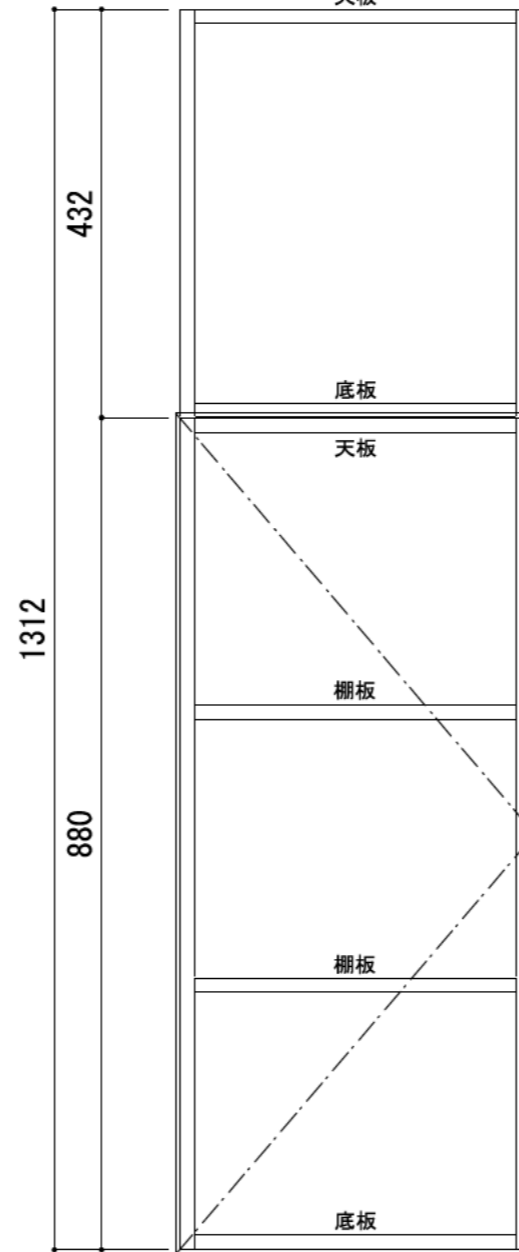

【左吊元】
左開き

【右吊元】
右開き

※扉の開閉方向（左もしくは右）は、現場に合わせて選択してください。

※当図面はイメージ及び寸法の確認用であり、発注時には納まり、下地等の打合せが必要です。
 ※躯体の状況をご確認ください。
 ※施工方法、構成およびサイズにより、お見積もり価格が変わります。

※□、▲には色記号（LW・IJ・AJ）が入ります。

南海プライウッド株式会社

商品名

壁厚ニッチ収納 アドキューブ

セット品番

リモコンボックス+
ベースボックスプラン
AS000041LW□▲

作成日

2021年12月10日

縮尺

1/8