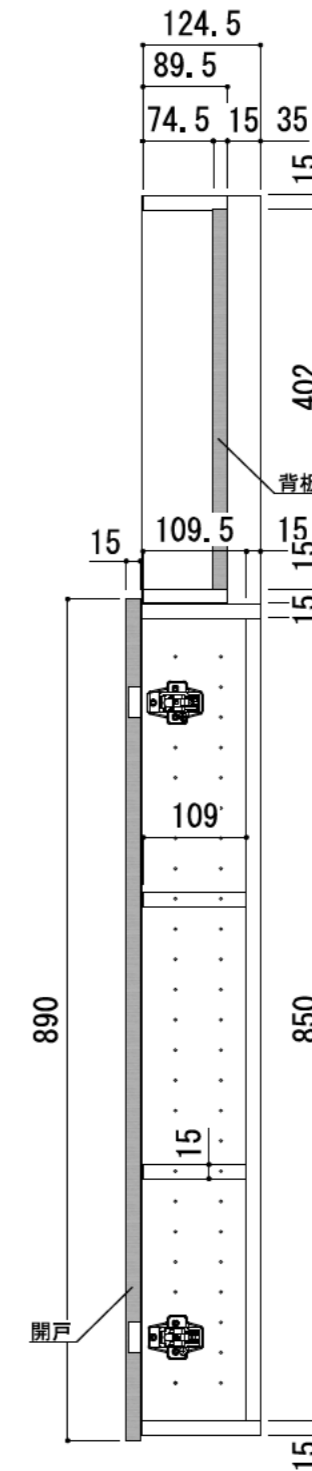

【左吊元】
左開き

【右吊元】
右開き

※扉の開閉方向（左もしくは右）は、現場に合わせて選択してください。

※当図面はイメージ及び寸法の確認用であり、発注時には納まり、下地等の打合せが必要です。
 ※躯体の状況をご確認ください。
 ※施工方法、構成およびサイズにより、お見積もり価格が変わります。

※□、▲には色記号（LW・IJ・AJ）が入ります。

南海プライウッド株式会社

商品名

壁厚ニッチ収納 アドキューブ

セット品番

リモコンボックス+
ベースボックスプラン
AS000041LW□▲

作成日

2021年12月10日

縮尺

1/8