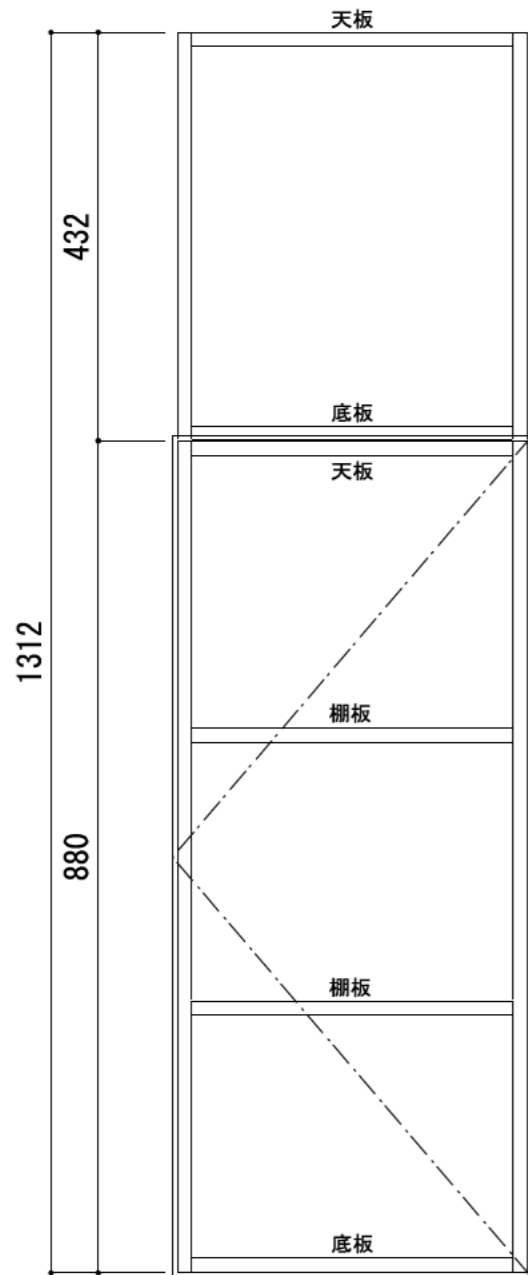

【左吊元】
左開き

【右吊元】
右開き

※扉の開閉方向（左もしくは右）は、現場に合わせて選択してください。

※当図面はイメージ及び寸法の確認用であり、発注時には納まり、下地等の打合せが必要です。
 ※躯体の状況をご確認ください。
 ※施工方法、構成およびサイズにより、お見積もり価格が変わります。

※□、▲には色記号（LW・IJ・AJ）が入ります。

南海プライウッド株式会社

商品名

壁厚ニッチ収納 アドキューブ

セット品番

リモコンボックス+
ベースボックスプラン
AS000041LW□▲

作成日

2021年12月10日

縮尺

1/8