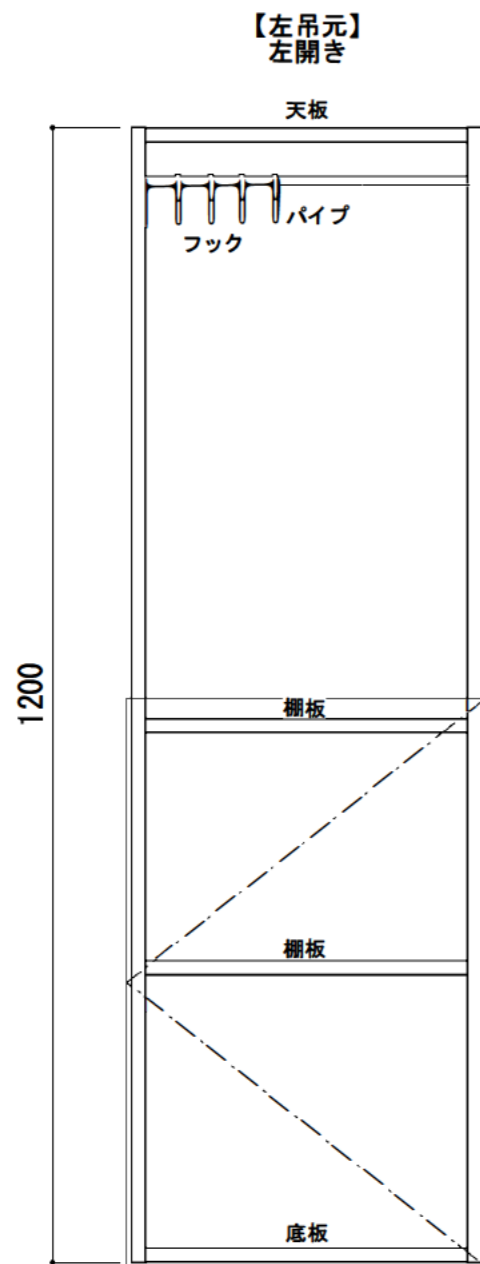

※当図面はイメージ及び寸法の確認用であり、発注時には納まり、下地等の打合せが必要です。
 ※躯体の状況をご確認ください。
 ※施工方法、構成およびサイズにより、お見積り価格が変わります。

※扉の開閉方向（左もしくは右）は、現場に合わせて選択してください。

※□、▲には色記号（LW・IJ・AJ）が入ります。

南海プライウッド株式会社

商品名

壁厚ニッチ収納 アドキューブ

セット品番

ベースボックスプラン
AS000043LW□

作成日

2021年12月10日

縮尺

1/8