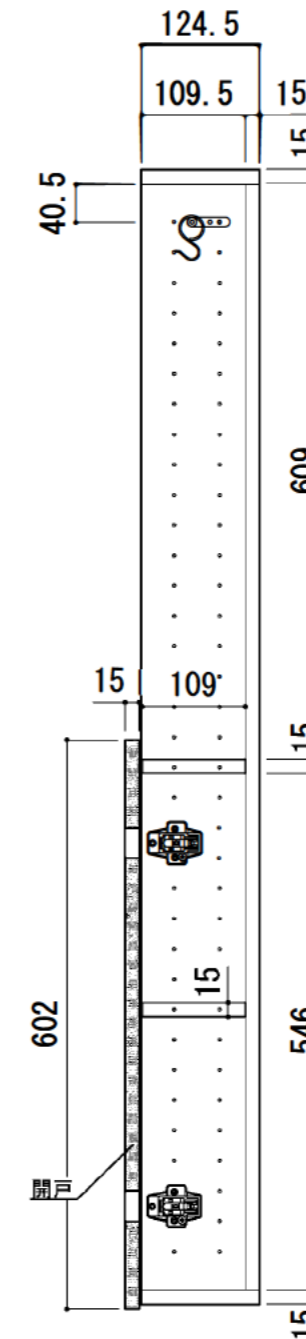

※当図面はイメージ及び寸法の確認用であり、発注時には納まり、下地等の打合せが必要です。
 ※躯体の状況をご確認ください。
 ※施工方法、構成およびサイズにより、お見積り価格が変わります。

※扉の開閉方向（左もしくは右）は、現場に合わせて選択してください。

※□、▲には色記号（LW・IJ・AJ）が入ります。

南海プライウッド株式会社

商品名

壁厚ニッチ収納 アドキューブ

セット品番

ベースボックスプラン
AS000043LW□

作成日

2021年12月10日

縮尺

1/8