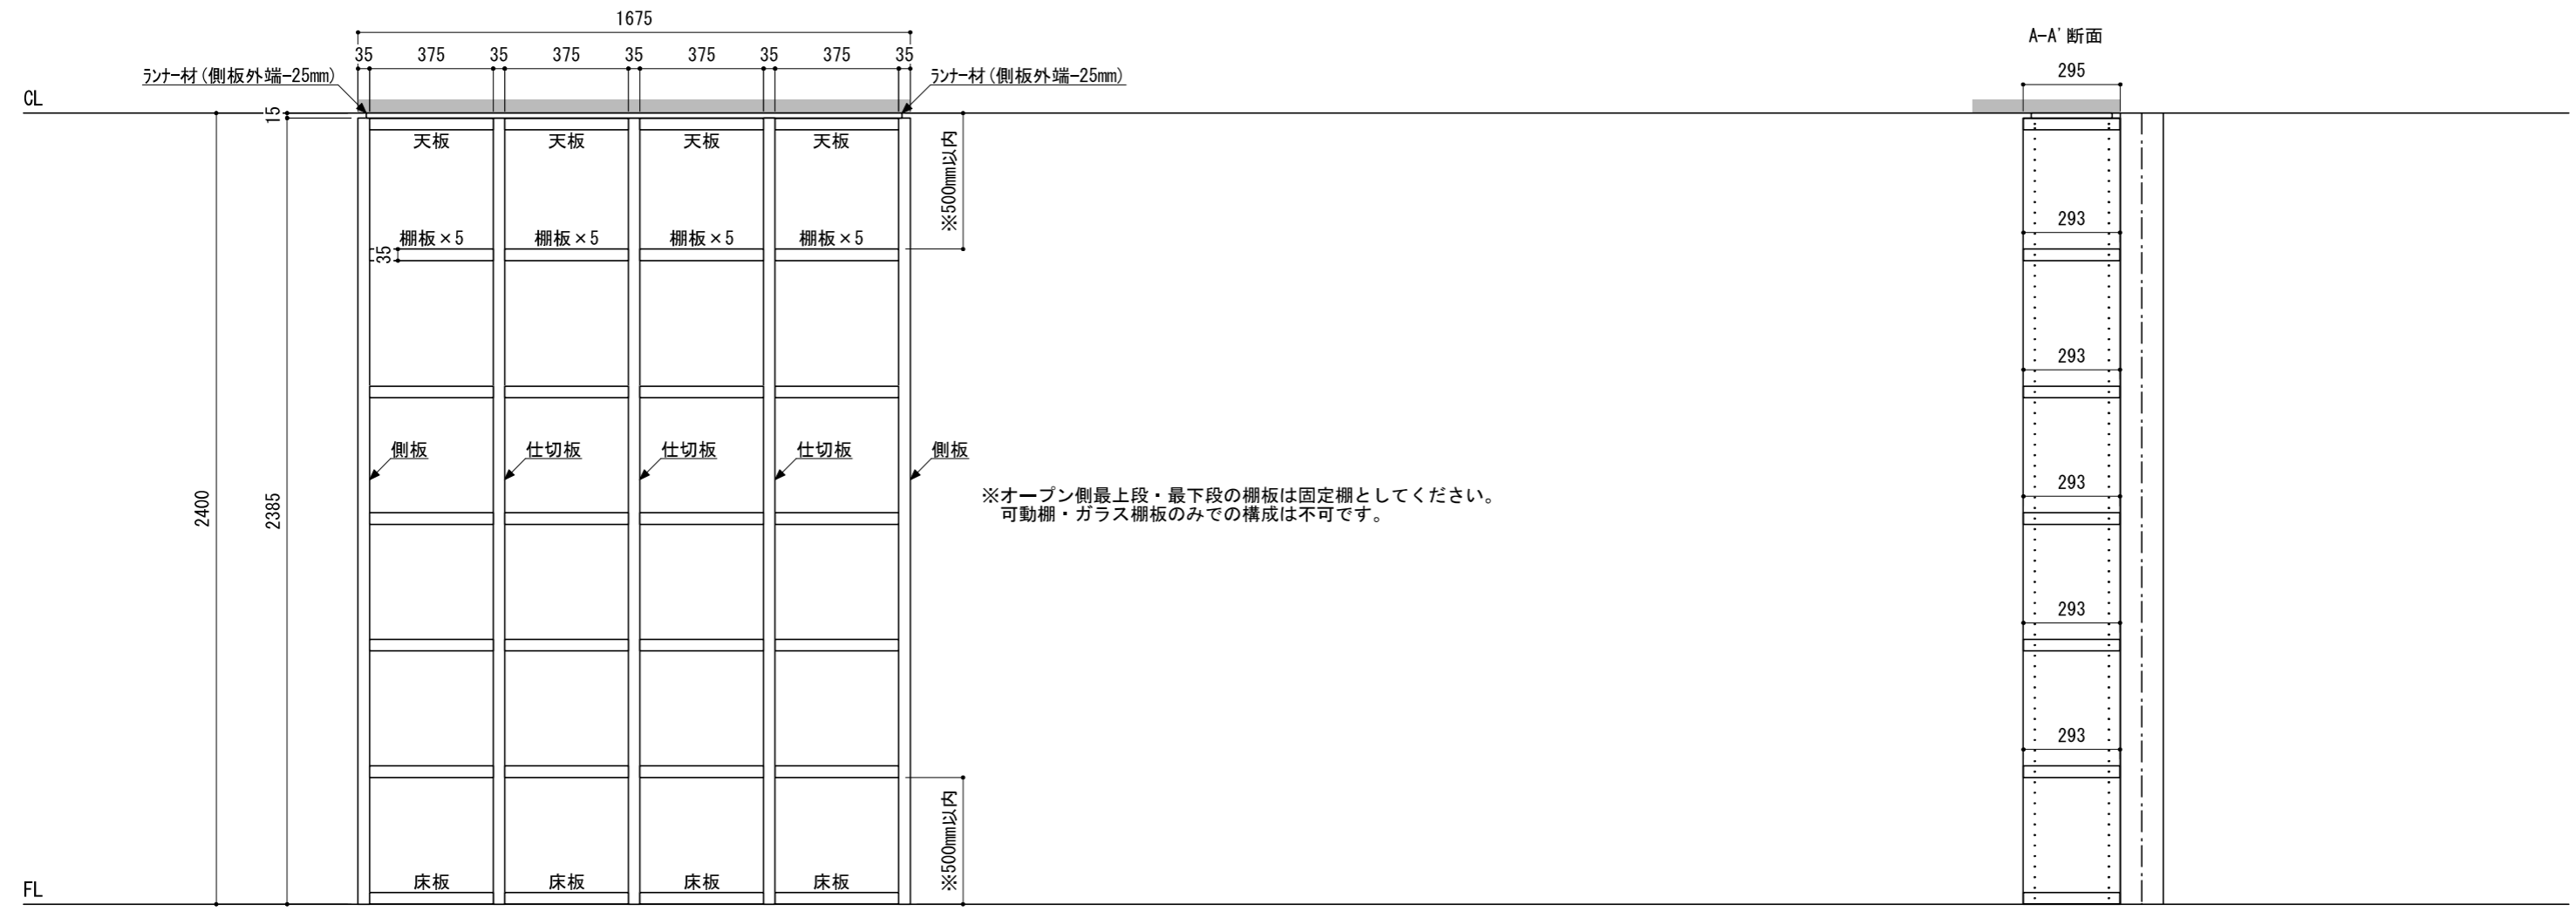

※当図面はイメージ及び寸法の確認用であり、発注時には納まり、下地等の打合せが必要です。
 ※躯体の状況をご確認ください。
 ※施工方法、構成およびサイズにより、お見積り価格が変わります。

壁に部材を直接取り付けの際は、必ず下地を付けるようにしてください。

■ 下地必要位置

※製品を設置する壁面に厚さ12mm以上のコンパネ下地(現場調達)を貼ってください。
 ※床面に設置する際は、厚さ12mm以上の木質床材または、コンパネ下地(現場調達)が必要です。

※既製サイズ以外の部材は現場カットをお願いします。

※セット品番の■には色記号 (WV・GO・RJ・DJ・BJ) が入ります。

南海プライウッド株式会社	商品名	ブックシェルフ収納【フィクサス】	セット品番	AR000005■	作成日	2022年3月11日	縮尺	1/20
--------------	-----	------------------	-------	-----------	-----	------------	----	------