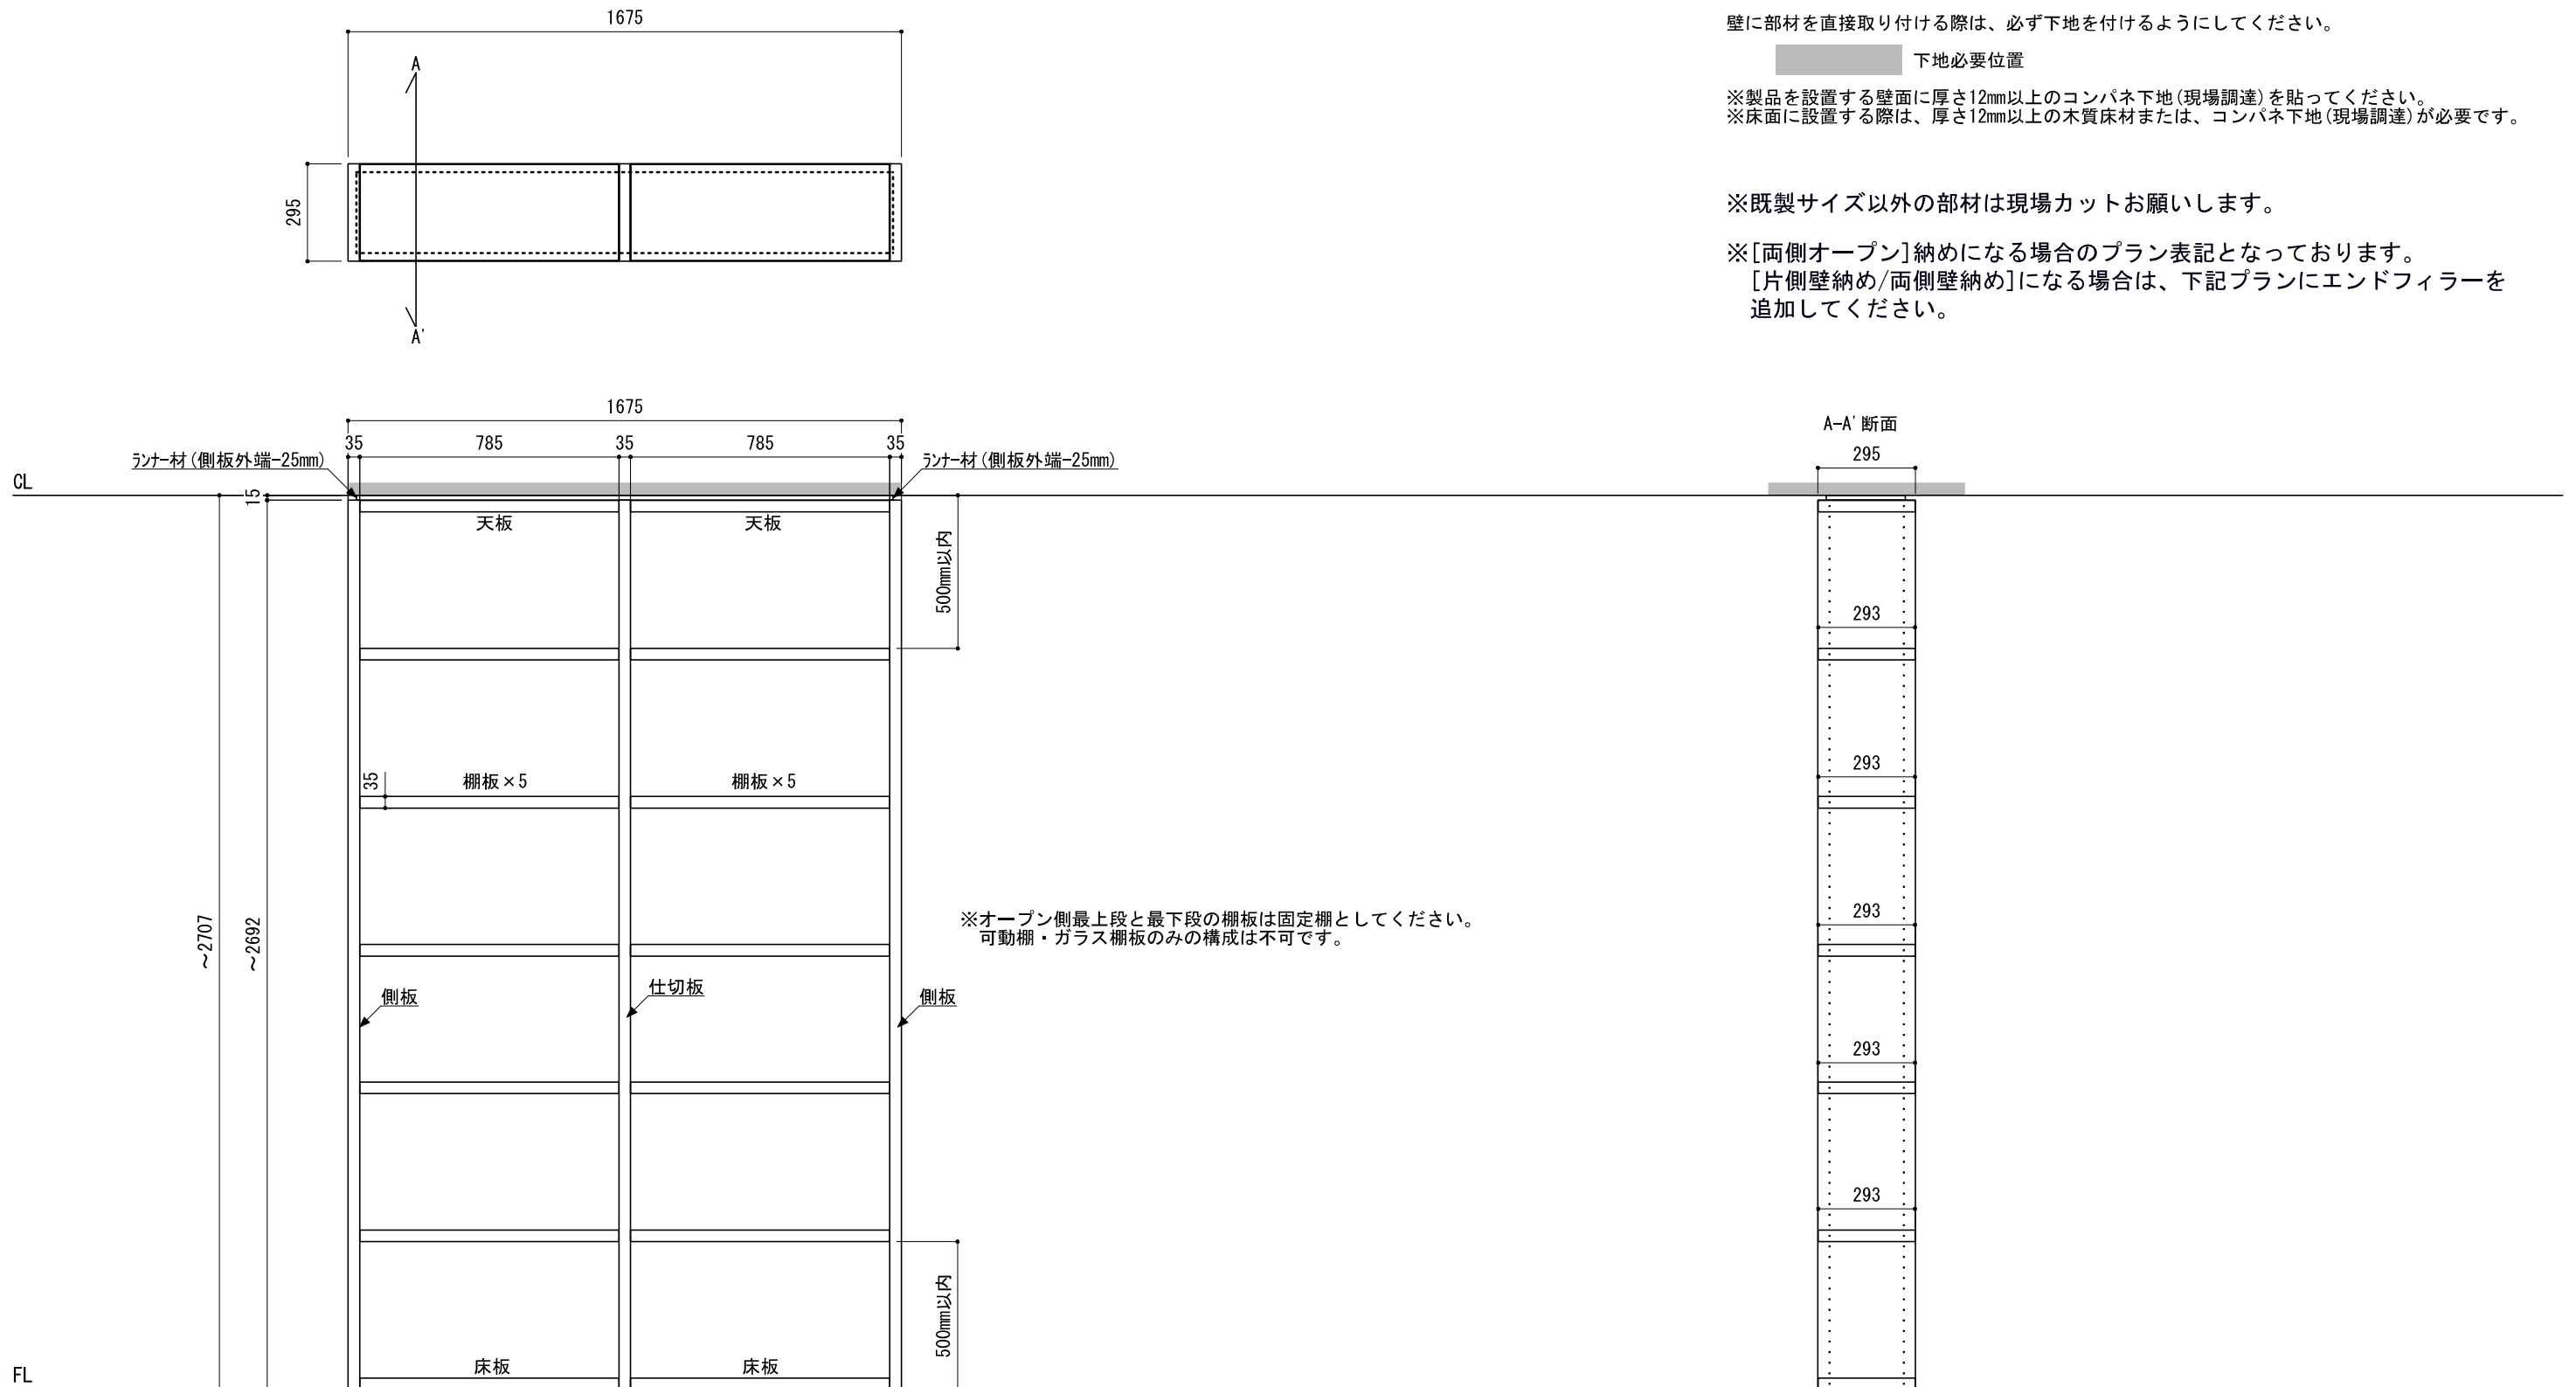

※当図面はイメージ及び寸法の確認用であり、発注時には納まり、下地等の打合せが必要です。
 ※躯体の状況をご確認ください。
 ※施工方法、構成およびサイズにより、お見積り価格が変わります。
 壁に部材を直接取り付けの際は、必ず下地を付けるようにしてください。

■ 下地必要位置

※製品を設置する壁面に厚さ12mm以上のコンパネ下地(現場調達)を貼ってください。
 ※床面に設置する際は、厚さ12mm以上の木質床材または、コンパネ下地(現場調達)が必要です。

※既製サイズ以外の部材は現場カットをお願いします。

※[両側オープン]納めになる場合のプラン表記となっております。
 [片側壁納め/両側壁納め]になる場合は、下記プランにエンドフィラーを追加してください。

※オープン側最上段と最下段の棚板は固定棚としてください。
 可動棚・ガラス棚板のみの構成は不可です。

※セット品番の■には色記号 (WV・GO・RJ・DJ・BJ) が入ります。

南海プライウッド株式会社	商品名	ブックシェルフ収納【フィクサス】	セット品番	AR000032■	作成日	2022年3月11日	縮尺	1/20
--------------	-----	------------------	-------	-----------	-----	------------	----	------