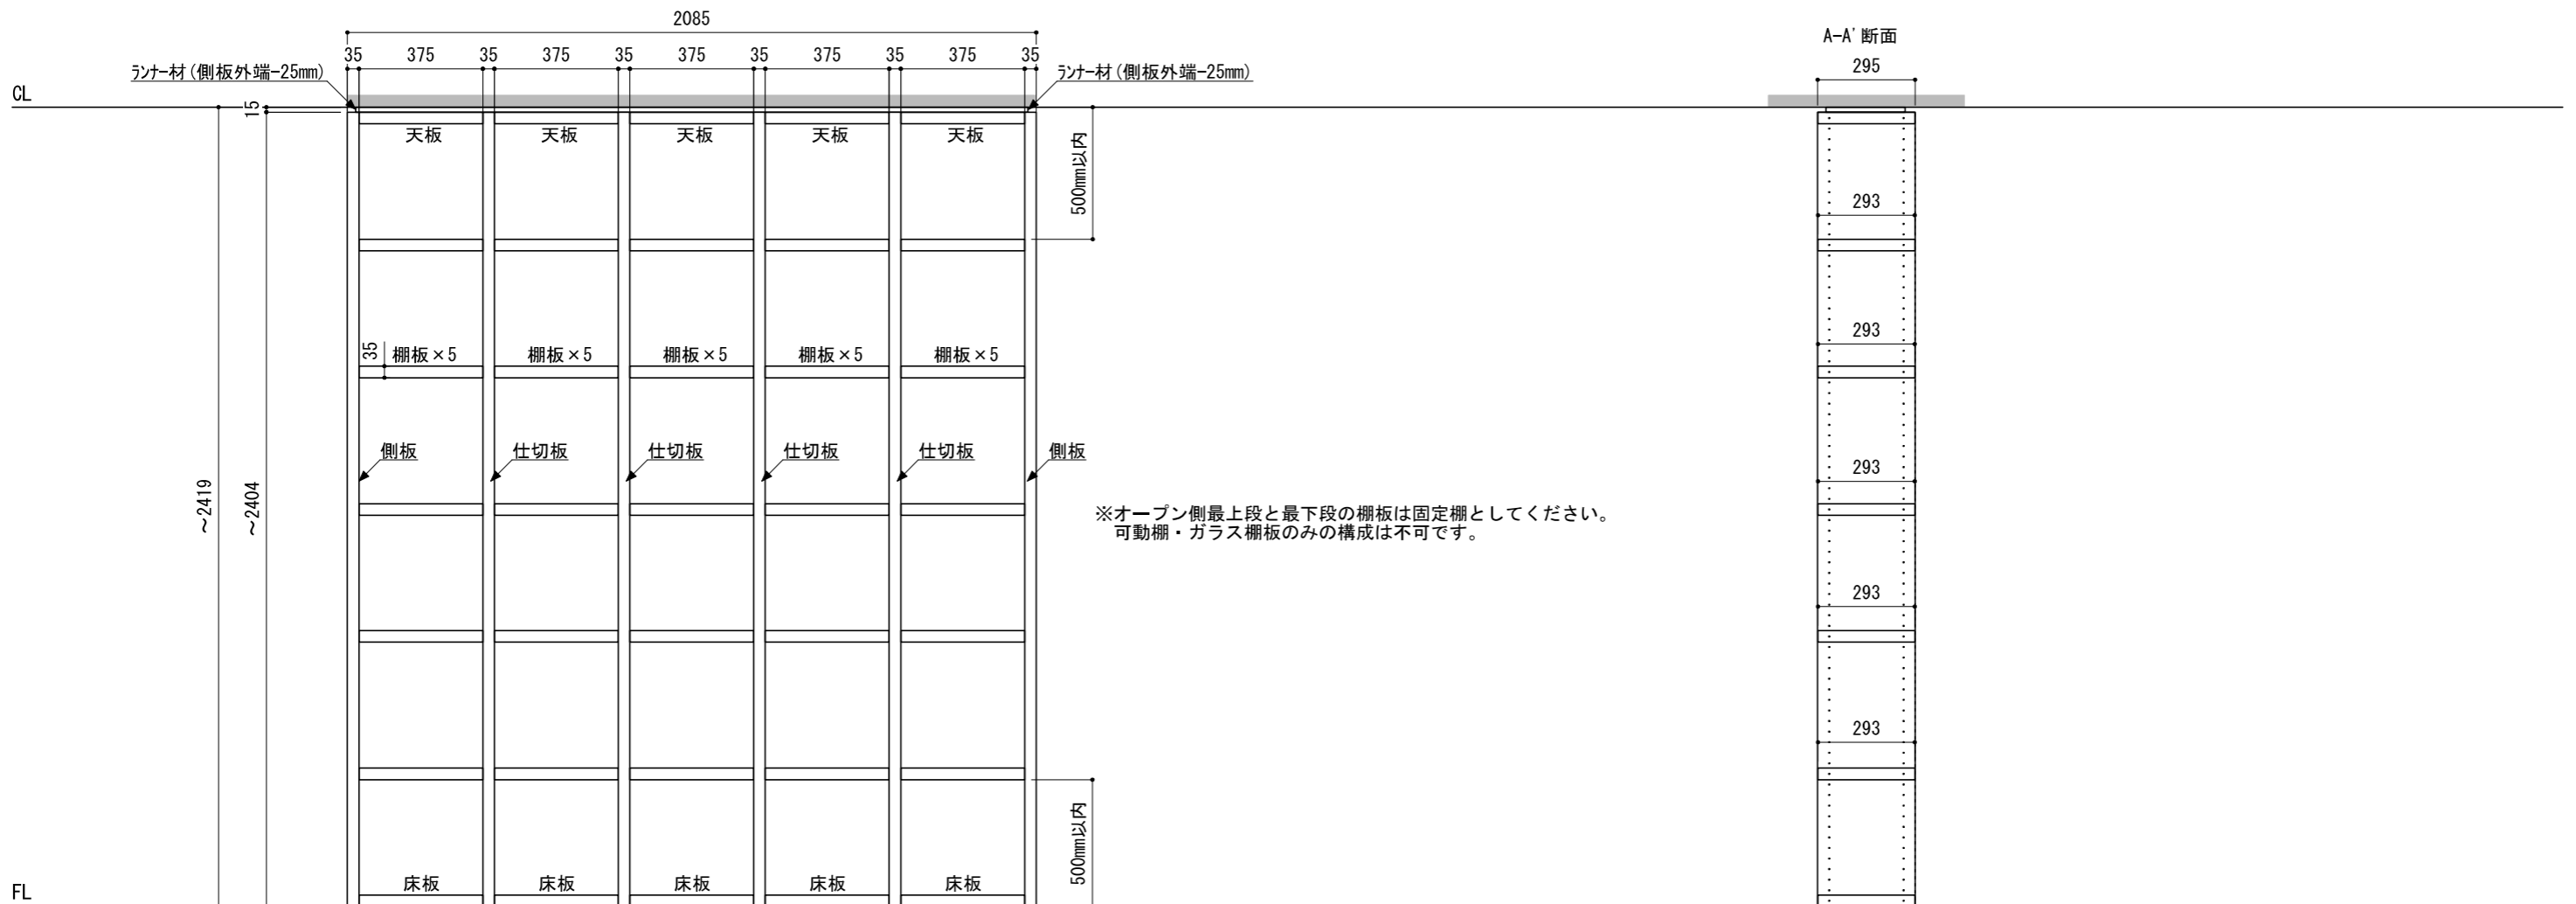

※当図面はイメージ及び寸法の確認用であり、発注時には納まり、下地等の打合せが必要です。  
 ※躯体の状況をご確認ください。  
 ※施工方法、構成およびサイズにより、お見積り価格が変わります。  
 壁に部材を直接取り付けの際は、必ず下地を付けるようにしてください。

■ 下地必要位置

※製品を設置する壁面に厚さ12mm以上のコンパネ下地(現場調達)を貼ってください。  
 ※床面に設置する際は、厚さ12mm以上の木質床材または、コンパネ下地(現場調達)が必要です。

※既製サイズ以外の部材は現場カットをお願いします。

※[両側オープン]納めになる場合のプラン表記となっております。  
 [片側壁納め/両側壁納め]になる場合は、下記プランにエンドフィラーを追加してください。

※セット品番の■には色記号 (WV・GO・RJ・DJ・BJ) が入ります。

南海プライウッド株式会社	商品名	ブックシェルフ収納【フィクサス】	セット品番	AR000033■	作成日	2022年3月11日	縮尺	1/20
--------------	-----	------------------	-------	-----------	-----	------------	----	------