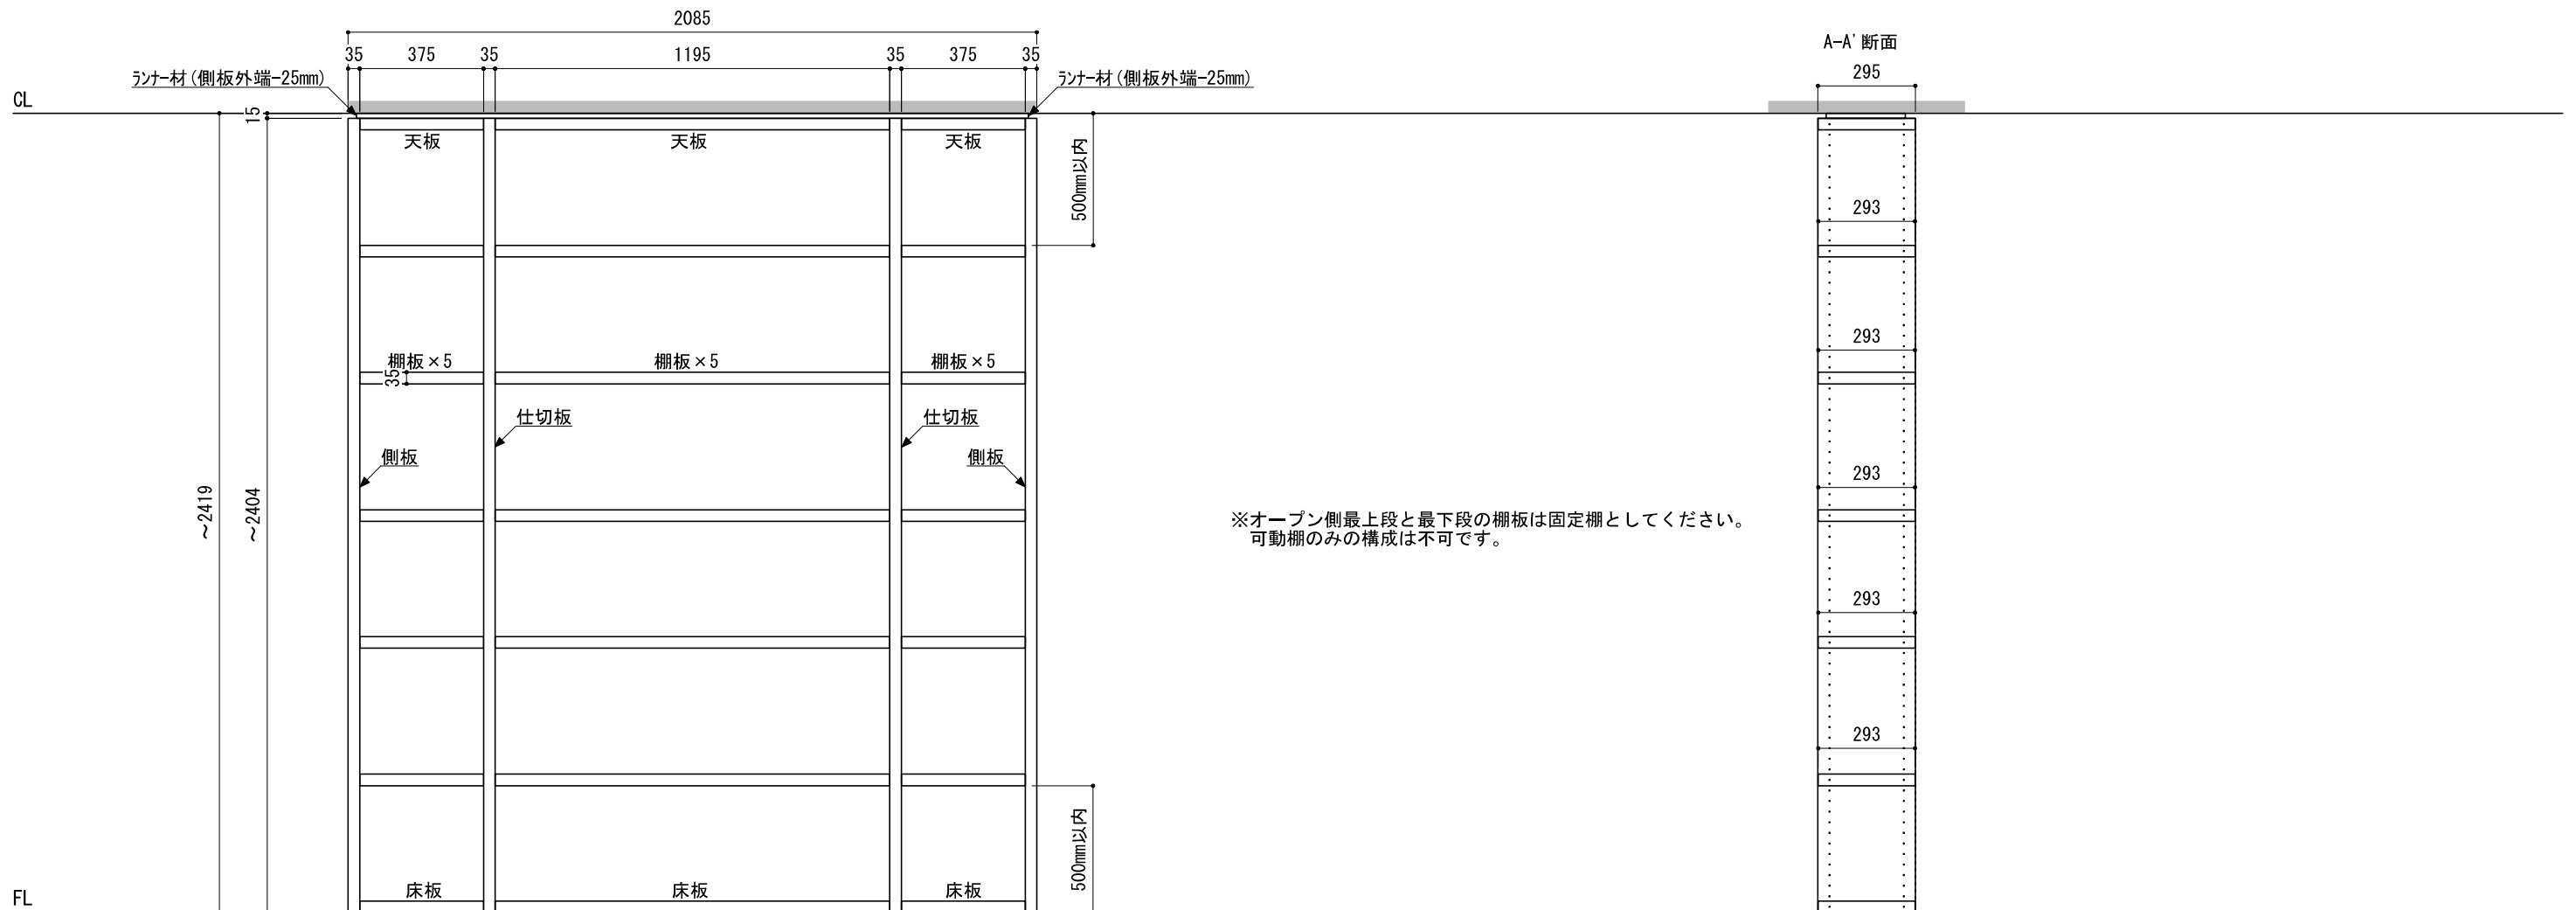

※当図面はイメージ及び寸法の確認用であり、発注時には納まり、下地等の打合せが必要です。  
 ※躯体の状況をご確認ください。  
 ※施工方法、構成およびサイズにより、お見積り価格が変わります。  
 壁に部材を直接取り付けの際は、必ず下地を付けるようにしてください。

■ 下地必要位置

※製品を設置する壁面に厚さ12mm以上のコンパネ下地(現場調達)を貼ってください。  
 ※床面に設置する際は、厚さ12mm以上の木質床材または、コンパネ下地(現場調達)が必要です。

※既製サイズ以外の部材は現場カットをお願いします。

※[両側オープン]納めになる場合のプラン表記となっております。  
 [片側壁納め/両側壁納め]になる場合は、下記プランにエンドフィラーを追加してください。

※セット品番の■には色記号 (WV・GO・RJ・DJ・BJ) が入ります。

<p>南海プライウッド株式会社</p>	<p>商品名</p>	<p>ブックシェルフ収納【フィクサス】</p>	<p>セット品番</p>	<p>AR000035■</p>	<p>作成日</p>	<p>2022年3月11日</p>	<p>縮尺</p>	<p>1/20</p>
---------------------	------------	-------------------------	--------------	------------------	------------	-------------------	-----------	-------------