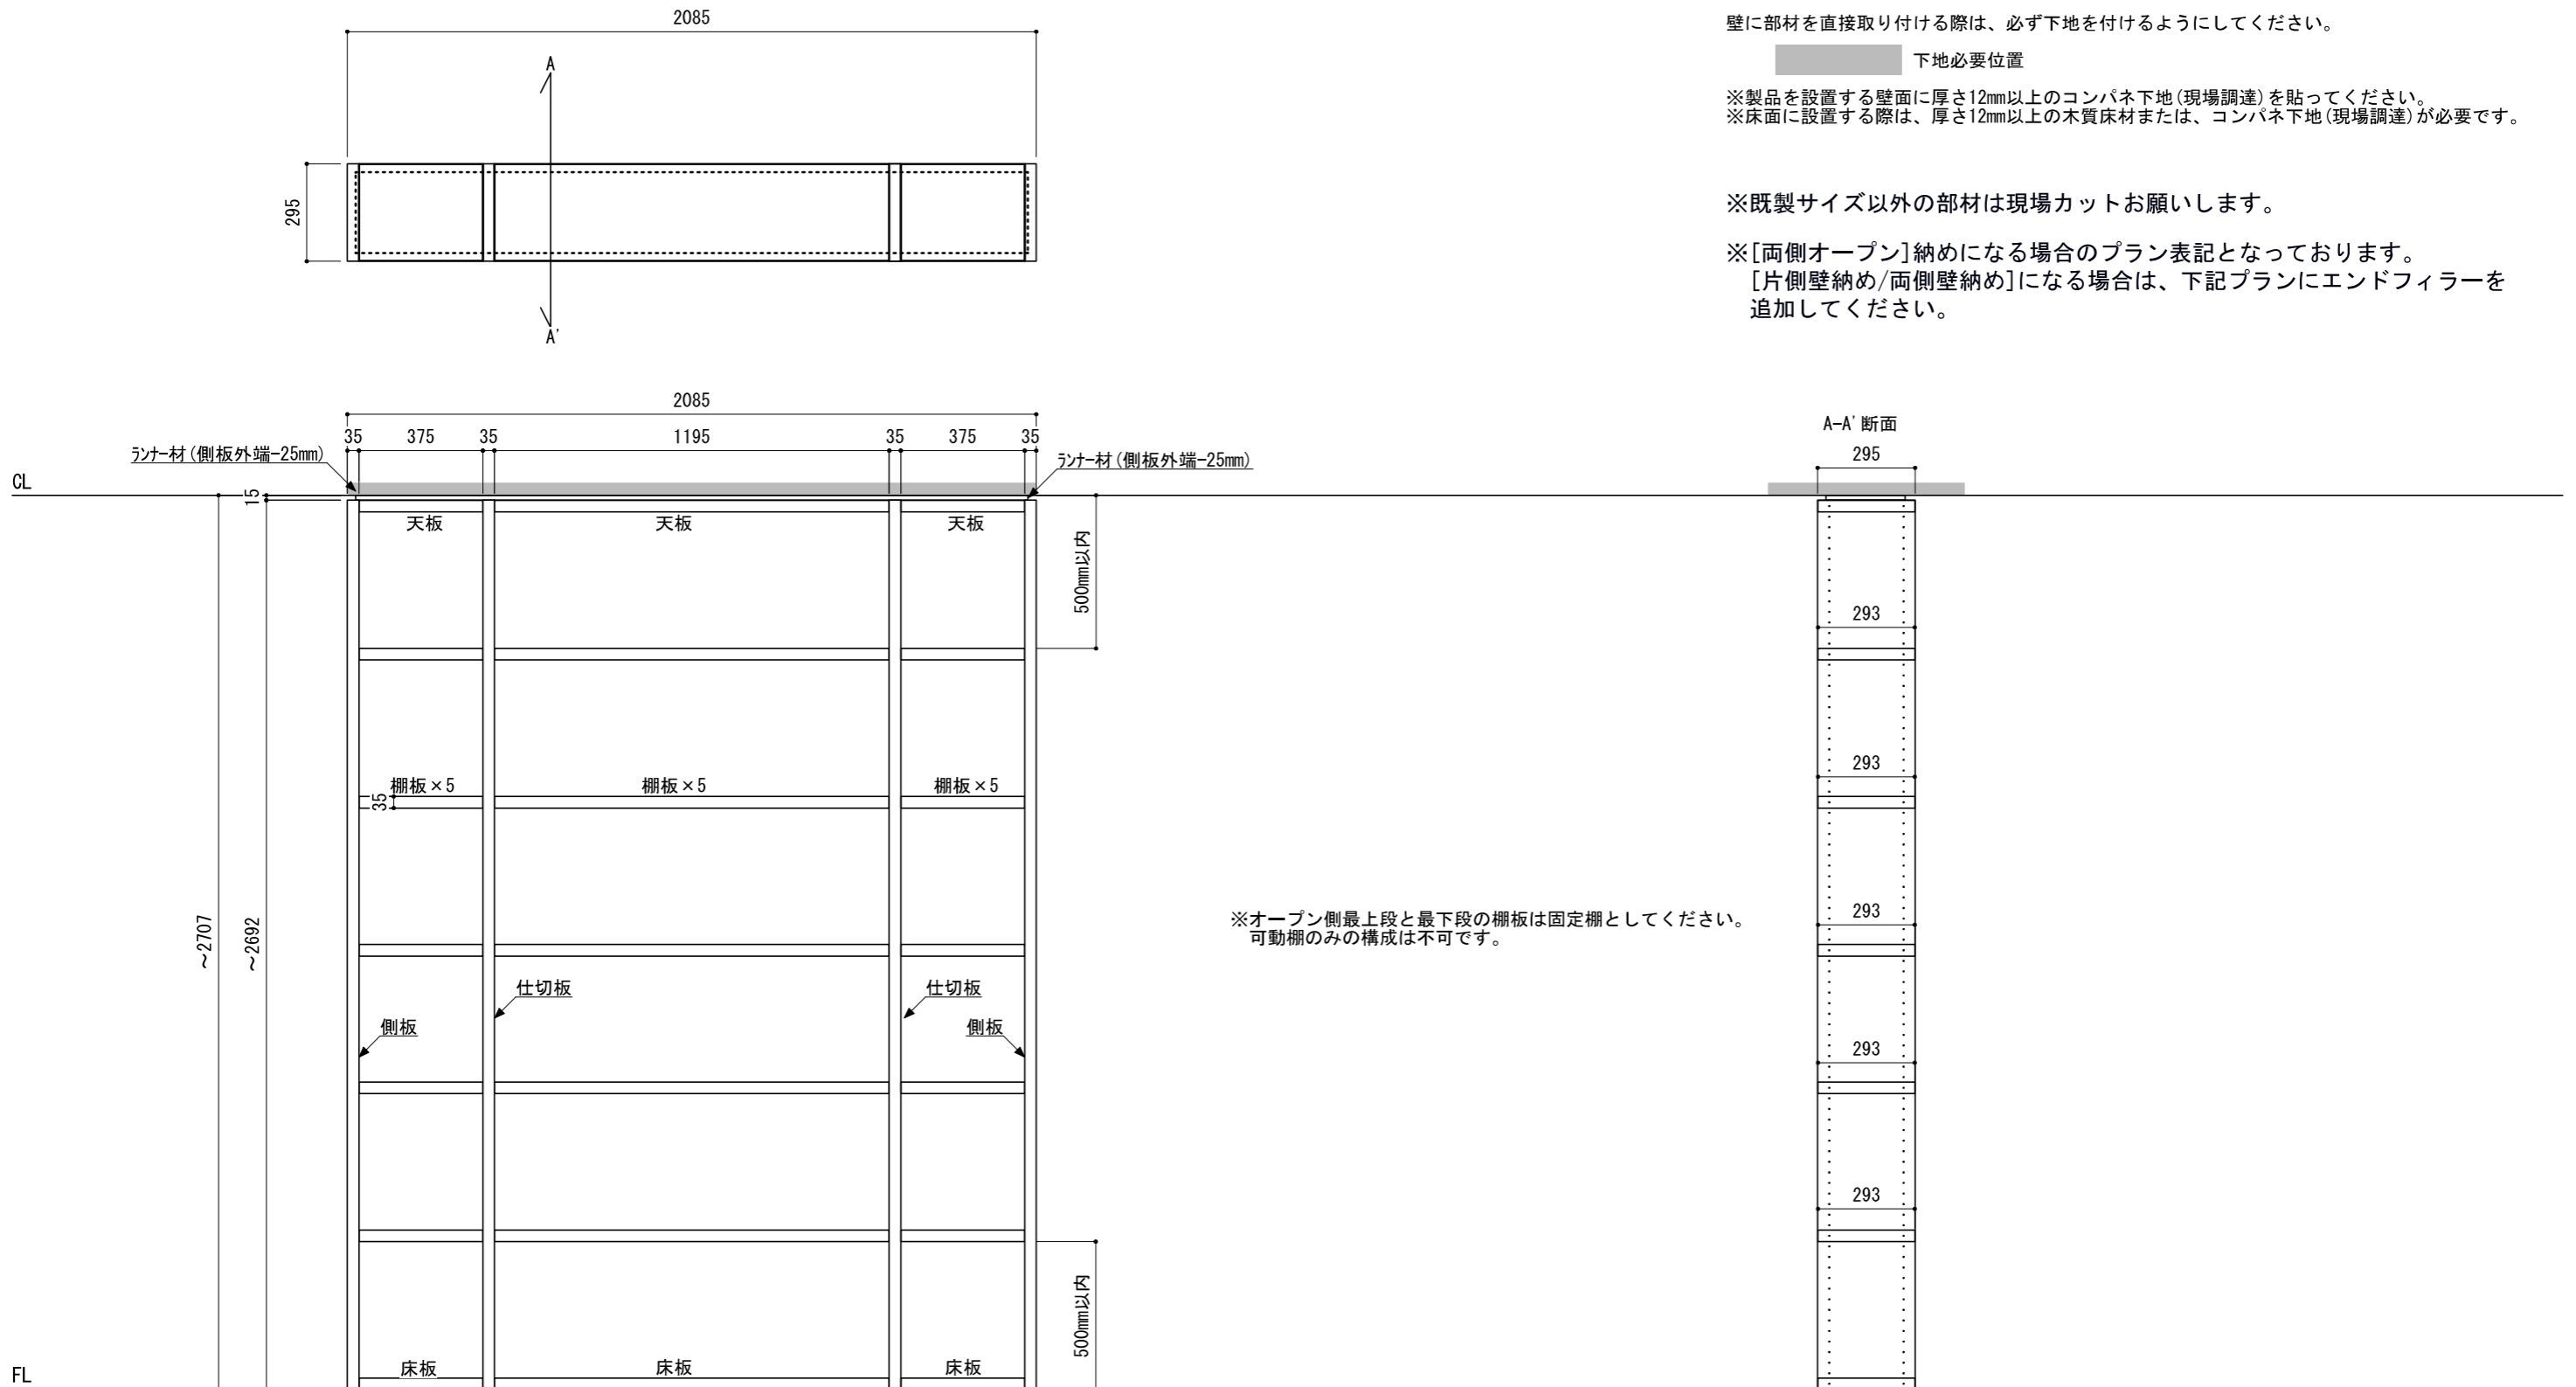

※当図面はイメージ及び寸法の確認用であり、発注時には納まり、下地等の打合せが必要です。
※躯体の状況をご確認ください。
※施工方法、構成およびサイズにより、お見積り価格が変わります。
壁に部材を直接取り付けの際は、必ず下地を付けるようにしてください。

■ 下地必要位置

※製品を設置する壁面に厚さ12mm以上のコンパネ下地(現場調達)を貼ってください。
※床面に設置する際は、厚さ12mm以上の木質床材または、コンパネ下地(現場調達)が必要です。

※既製サイズ以外の部材は現場カットをお願いします。

※[両側オープン]納めになる場合のプラン表記となっております。
[片側壁納め/両側壁納め]になる場合は、下記プランにエンドフィラーを追加してください。

※オープン側最上段と最下段の棚板は固定棚としてください。
可動棚のみの構成は不可です。

※セット品番の■には色記号 (WV・GO・RJ・DJ・BJ) が入ります。

南海プライウッド株式会社	商品名	ブックシェルフ収納【フィクサス】	セット品番	AR000036■	作成日	2022年3月11日	縮尺	1/20