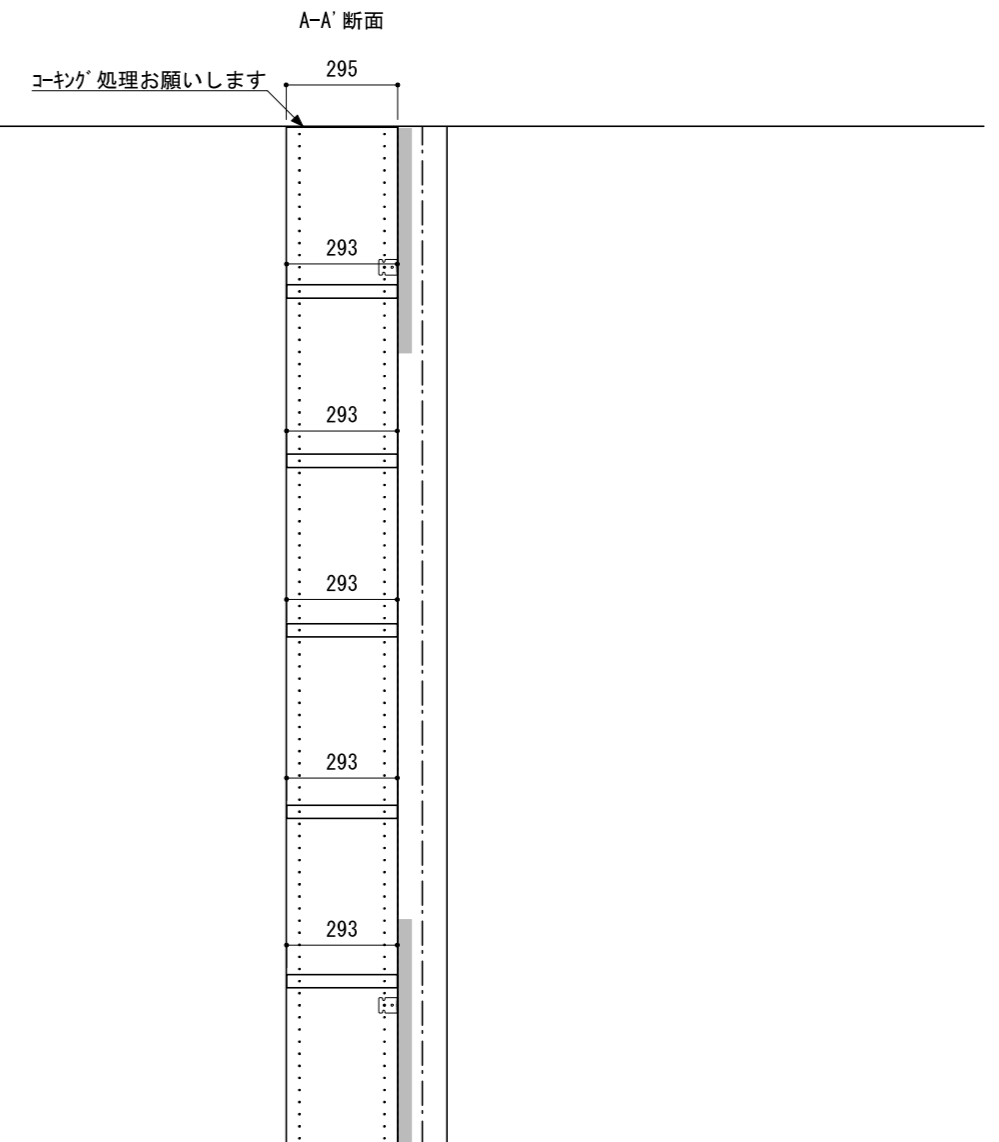

※当図面はイメージ及び寸法の確認用であり、発注時には納まり、下地等の打合せが必要です。  
 ※躯体の状況をご確認ください。  
 ※施工方法、構成およびサイズにより、お見積り価格が変わります。

壁に部材を直接取り付けの際は、必ず下地を付けるようにしてください。

■ 下地必要位置

※製品を設置する壁面に厚さ12mm以上のコンパネ下地(現場調達)を貼ってください。

※既製サイズ以外の部材は現場カットをお願いします。

※[両側オープン]納めになる場合のプラン表記となっております。  
 [片側壁納め/両側壁納め]になる場合は、下記プランにエンドフィラーを追加してください。

※最上段・最下段の棚板は全て固定棚としてください。  
 可動棚・ガラス棚板のみでの構成は不可です。

※セット品番の■には色記号 (WV・GO・RJ・DJ・BJ) が入ります。

南海プライウッド株式会社	商品名	ブックシェルフ収納【フィクサス】	セット品番	AR000042■	作成日	2022年3月11日	縮尺	1/20
--------------	-----	------------------	-------	-----------	-----	------------	----	------