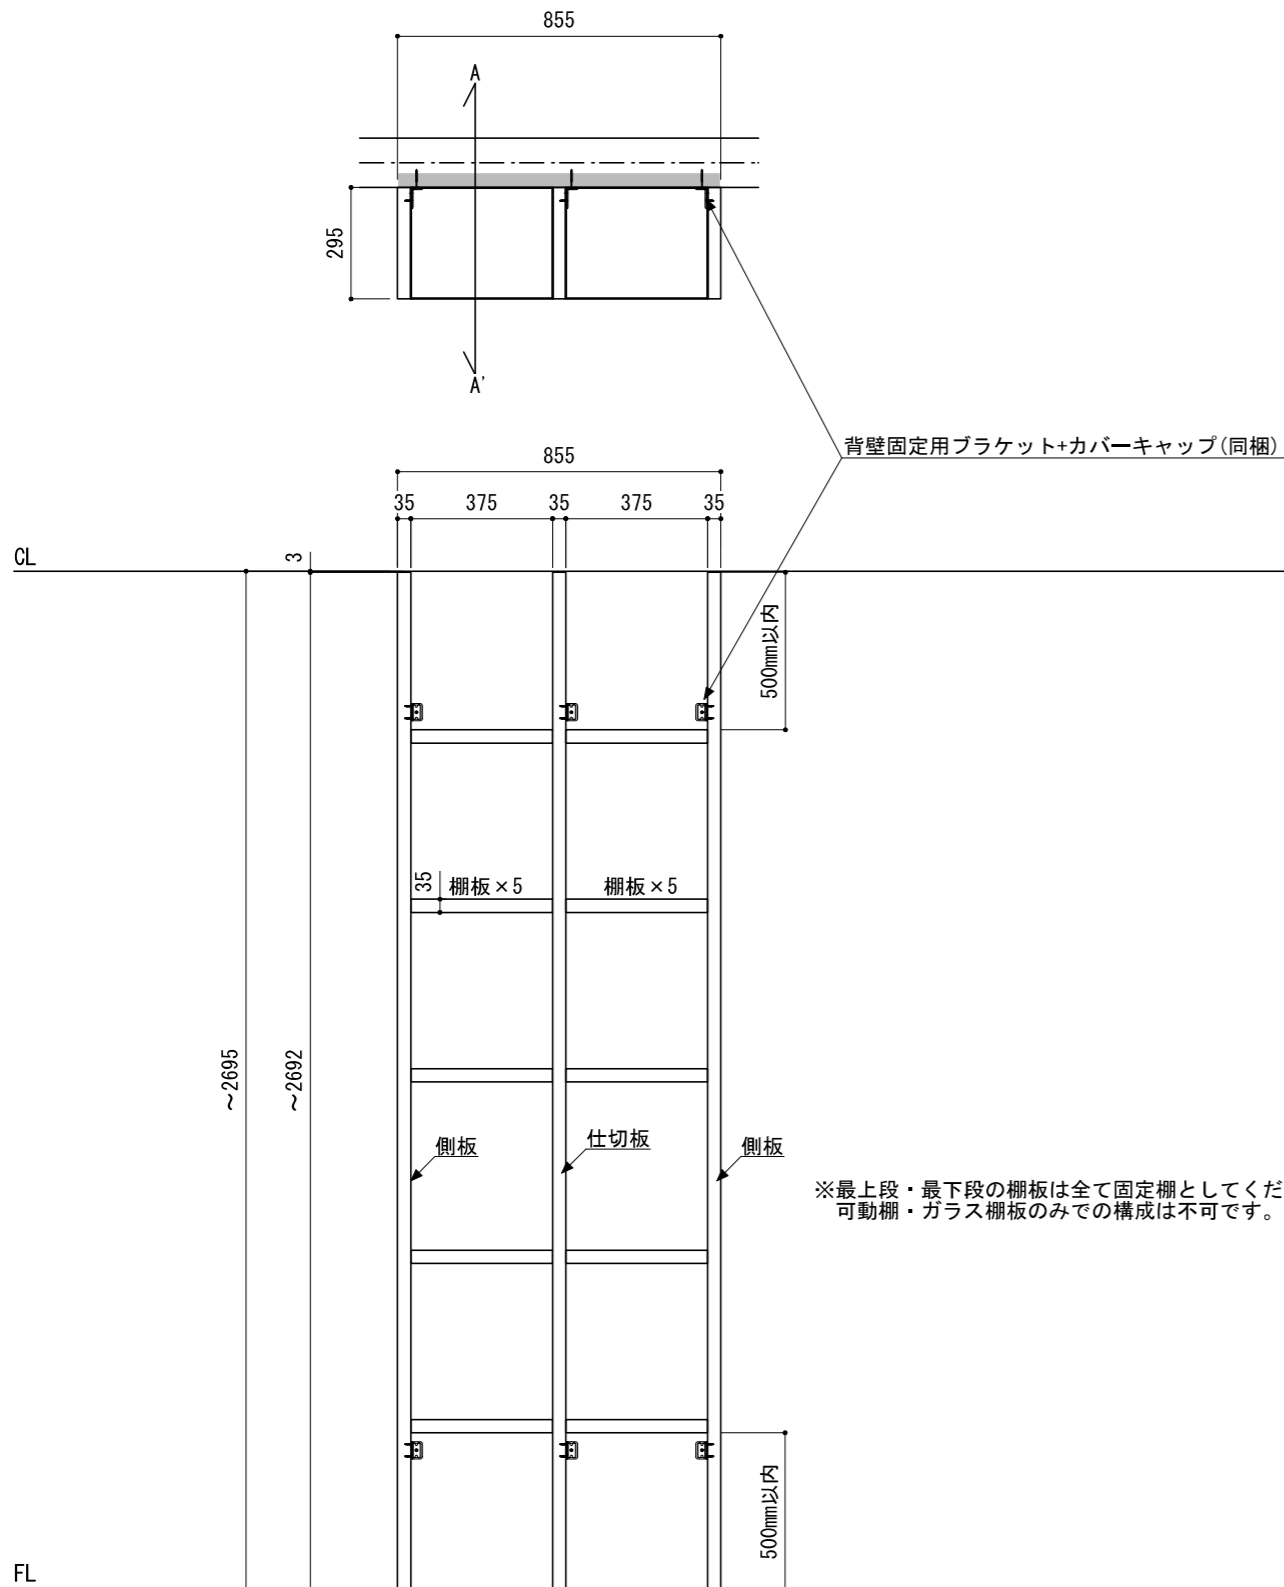

※当図面はイメージ及び寸法の確認用であり、発注時には納まり、下地等の打合せが必要です。  
 ※躯体の状況をご確認ください。  
 ※施工方法、構成およびサイズにより、お見積り価格が変わります。

壁に部材を直接取り付けの際は、必ず下地を付けるようにしてください。

■ 下地必要位置

※製品を設置する壁面に厚さ12mm以上のコンパネ下地(現場調達)を貼ってください。

※既製サイズ以外の部材は現場カットをお願いします。

※[両側オープン]納めになる場合のプラン表記となっております。  
 [片側壁納め/両側壁納め]になる場合は、下記プランにエンドフィラーを追加してください。

※最上段・最下段の棚板は全て固定棚としてください。  
 可動棚・ガラス棚板のみでの構成は不可です。

※セット品番の■には色記号 (WV・GO・RJ・DJ・BJ) が入ります。

南海プライウッド株式会社	商品名	ブックシェルフ収納【フィクサス】	セット品番	AR000042■	作成日	2022年3月11日	縮尺	1/20
--------------	-----	------------------	-------	-----------	-----	------------	----	------