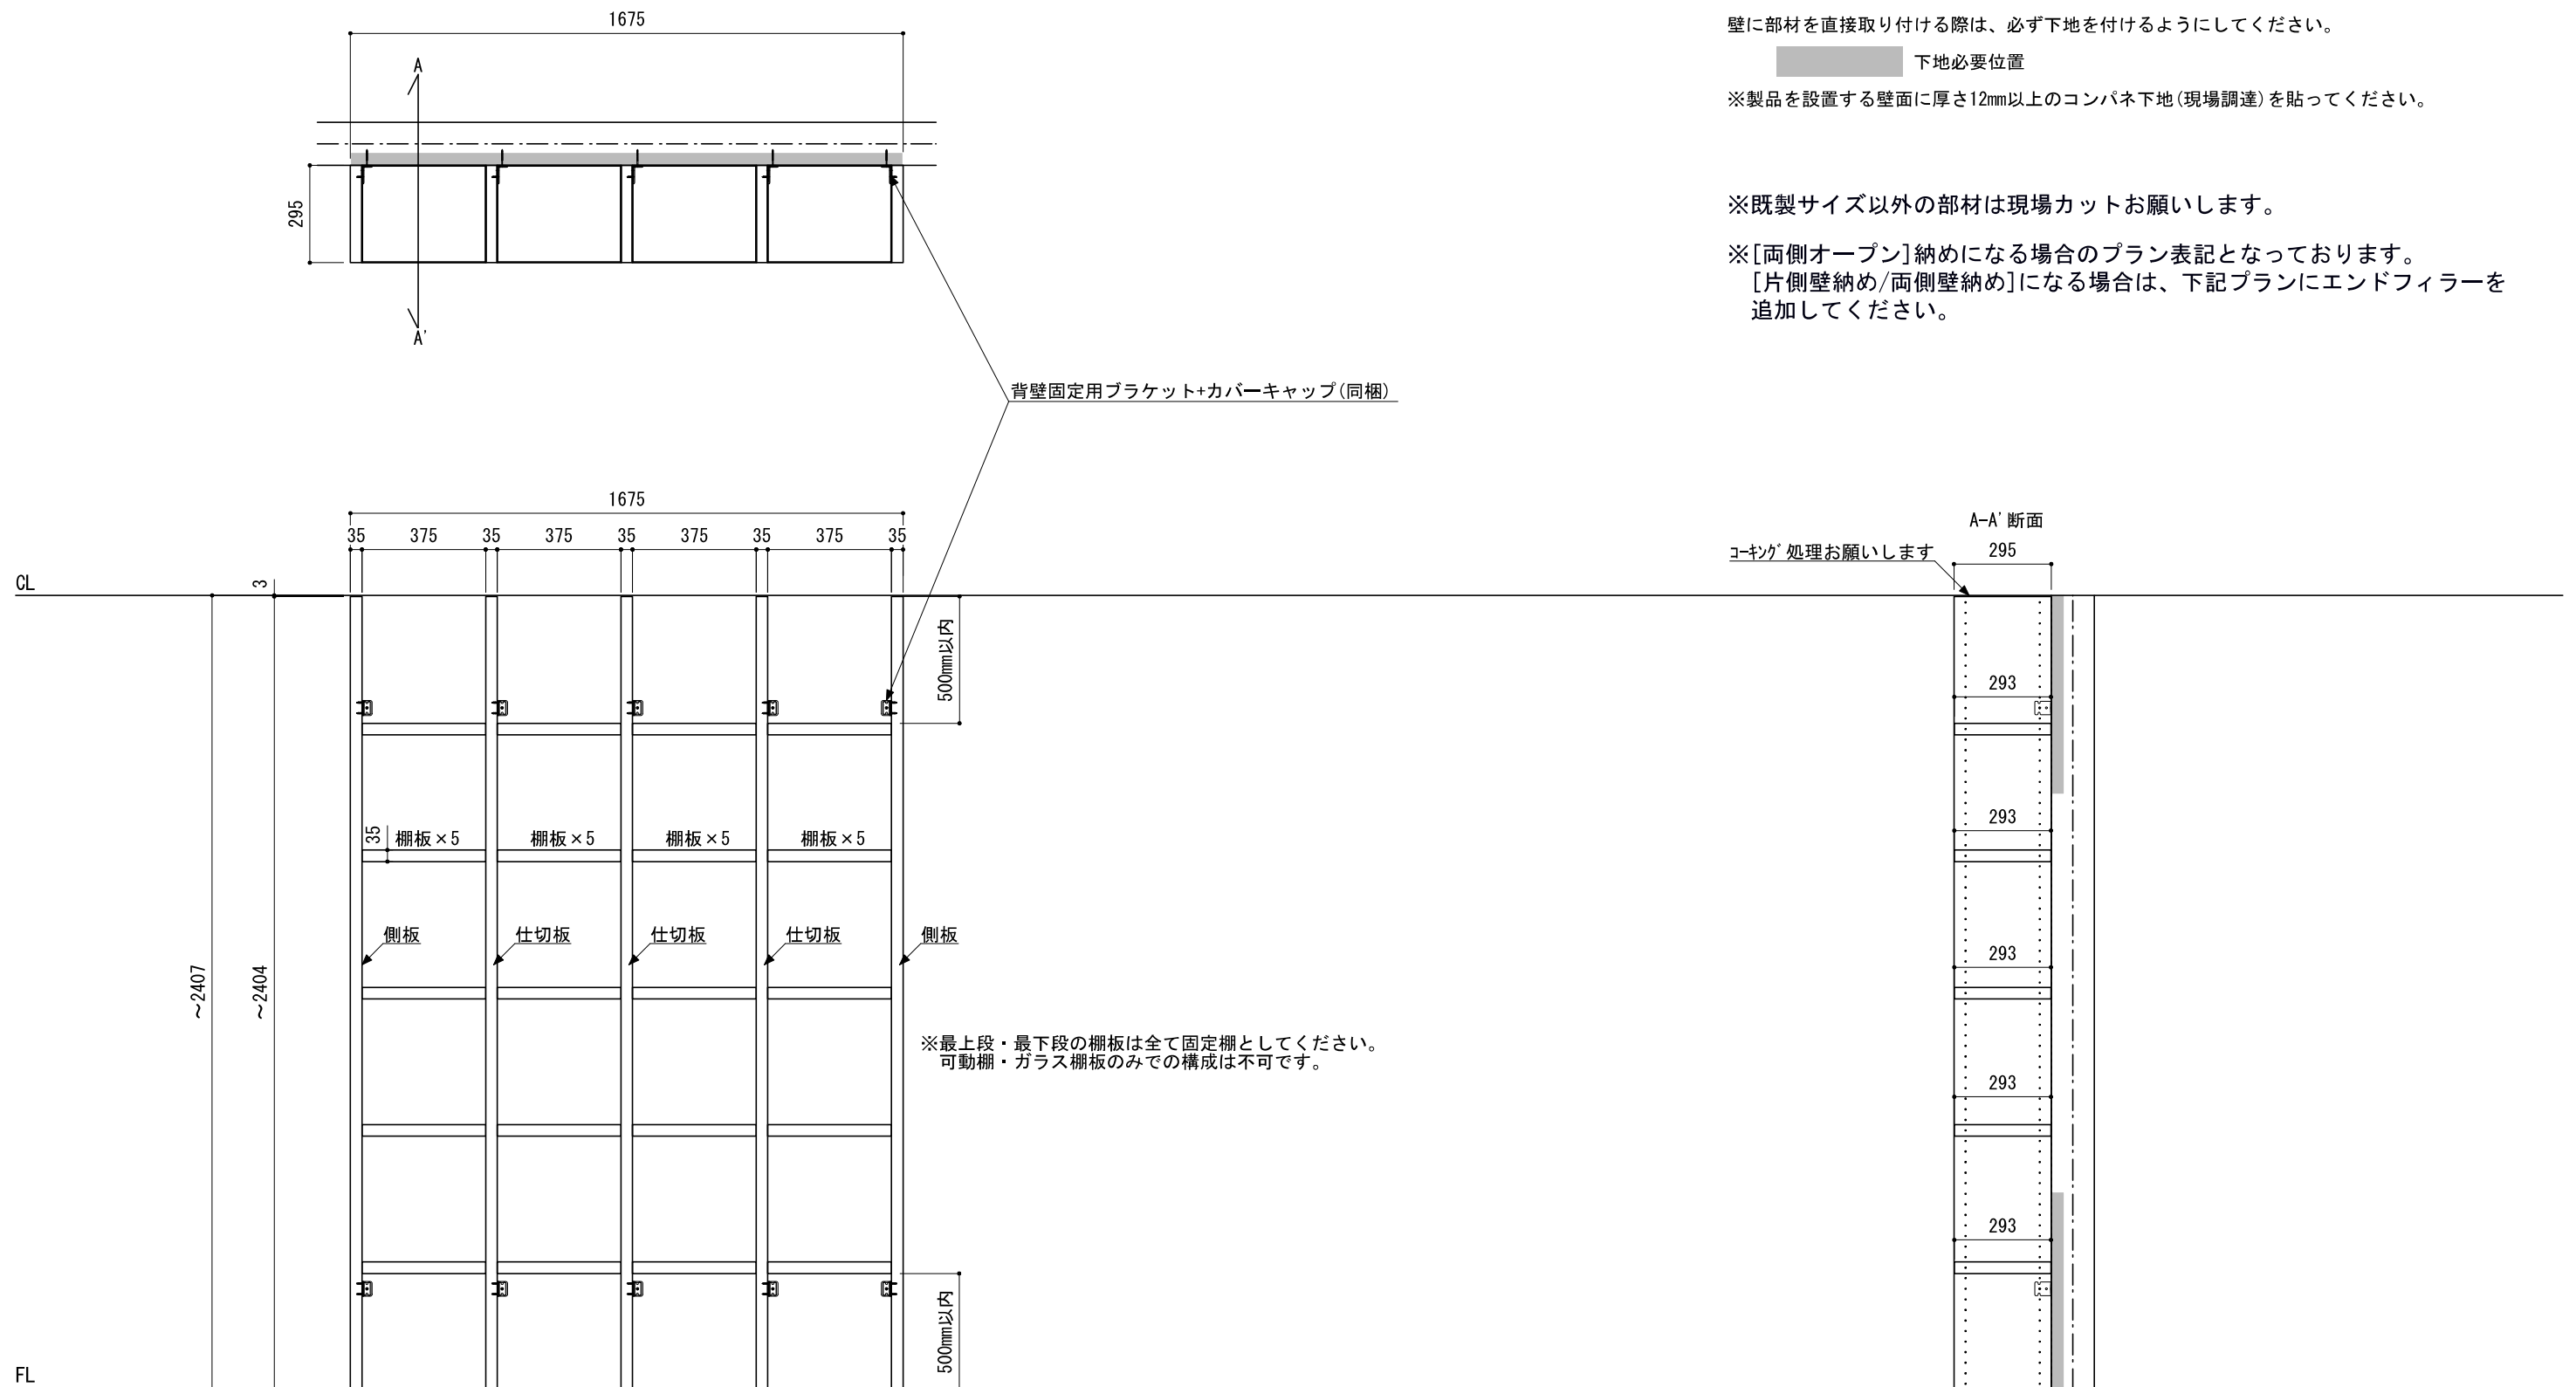

※当図面はイメージ及び寸法の確認用であり、発注時には納まり、下地等の打合せが必要です。
※躯体の状況をご確認ください。
※施工方法、構成およびサイズにより、お見積り価格が変わります。

壁に部材を直接取り付ける際は、必ず下地を付けるようにしてください。

■ 下地必要位置

※製品を設置する壁面に厚さ12mm以上のコンパネ下地(現場調達)を貼ってください。

※既製サイズ以外の部材は現場カットをお願いします。

※[両側オープン]納めになる場合のプラン表記となっております。
[片側壁納め/両側壁納め]になる場合は、下記プランにエンドフィラーを追加してください。

※最上段・最下段の棚板は全て固定棚としてください。
可動棚・ガラス棚板のみでの構成は不可です。

※セット品番の■には色記号 (WV・GO・RJ・DJ・BJ) が入ります。

南海プライウッド株式会社	商品名	ブックシェルフ収納【フィクサス】	セット品番	AR000049■	作成日	2022年3月11日	縮尺	1/20