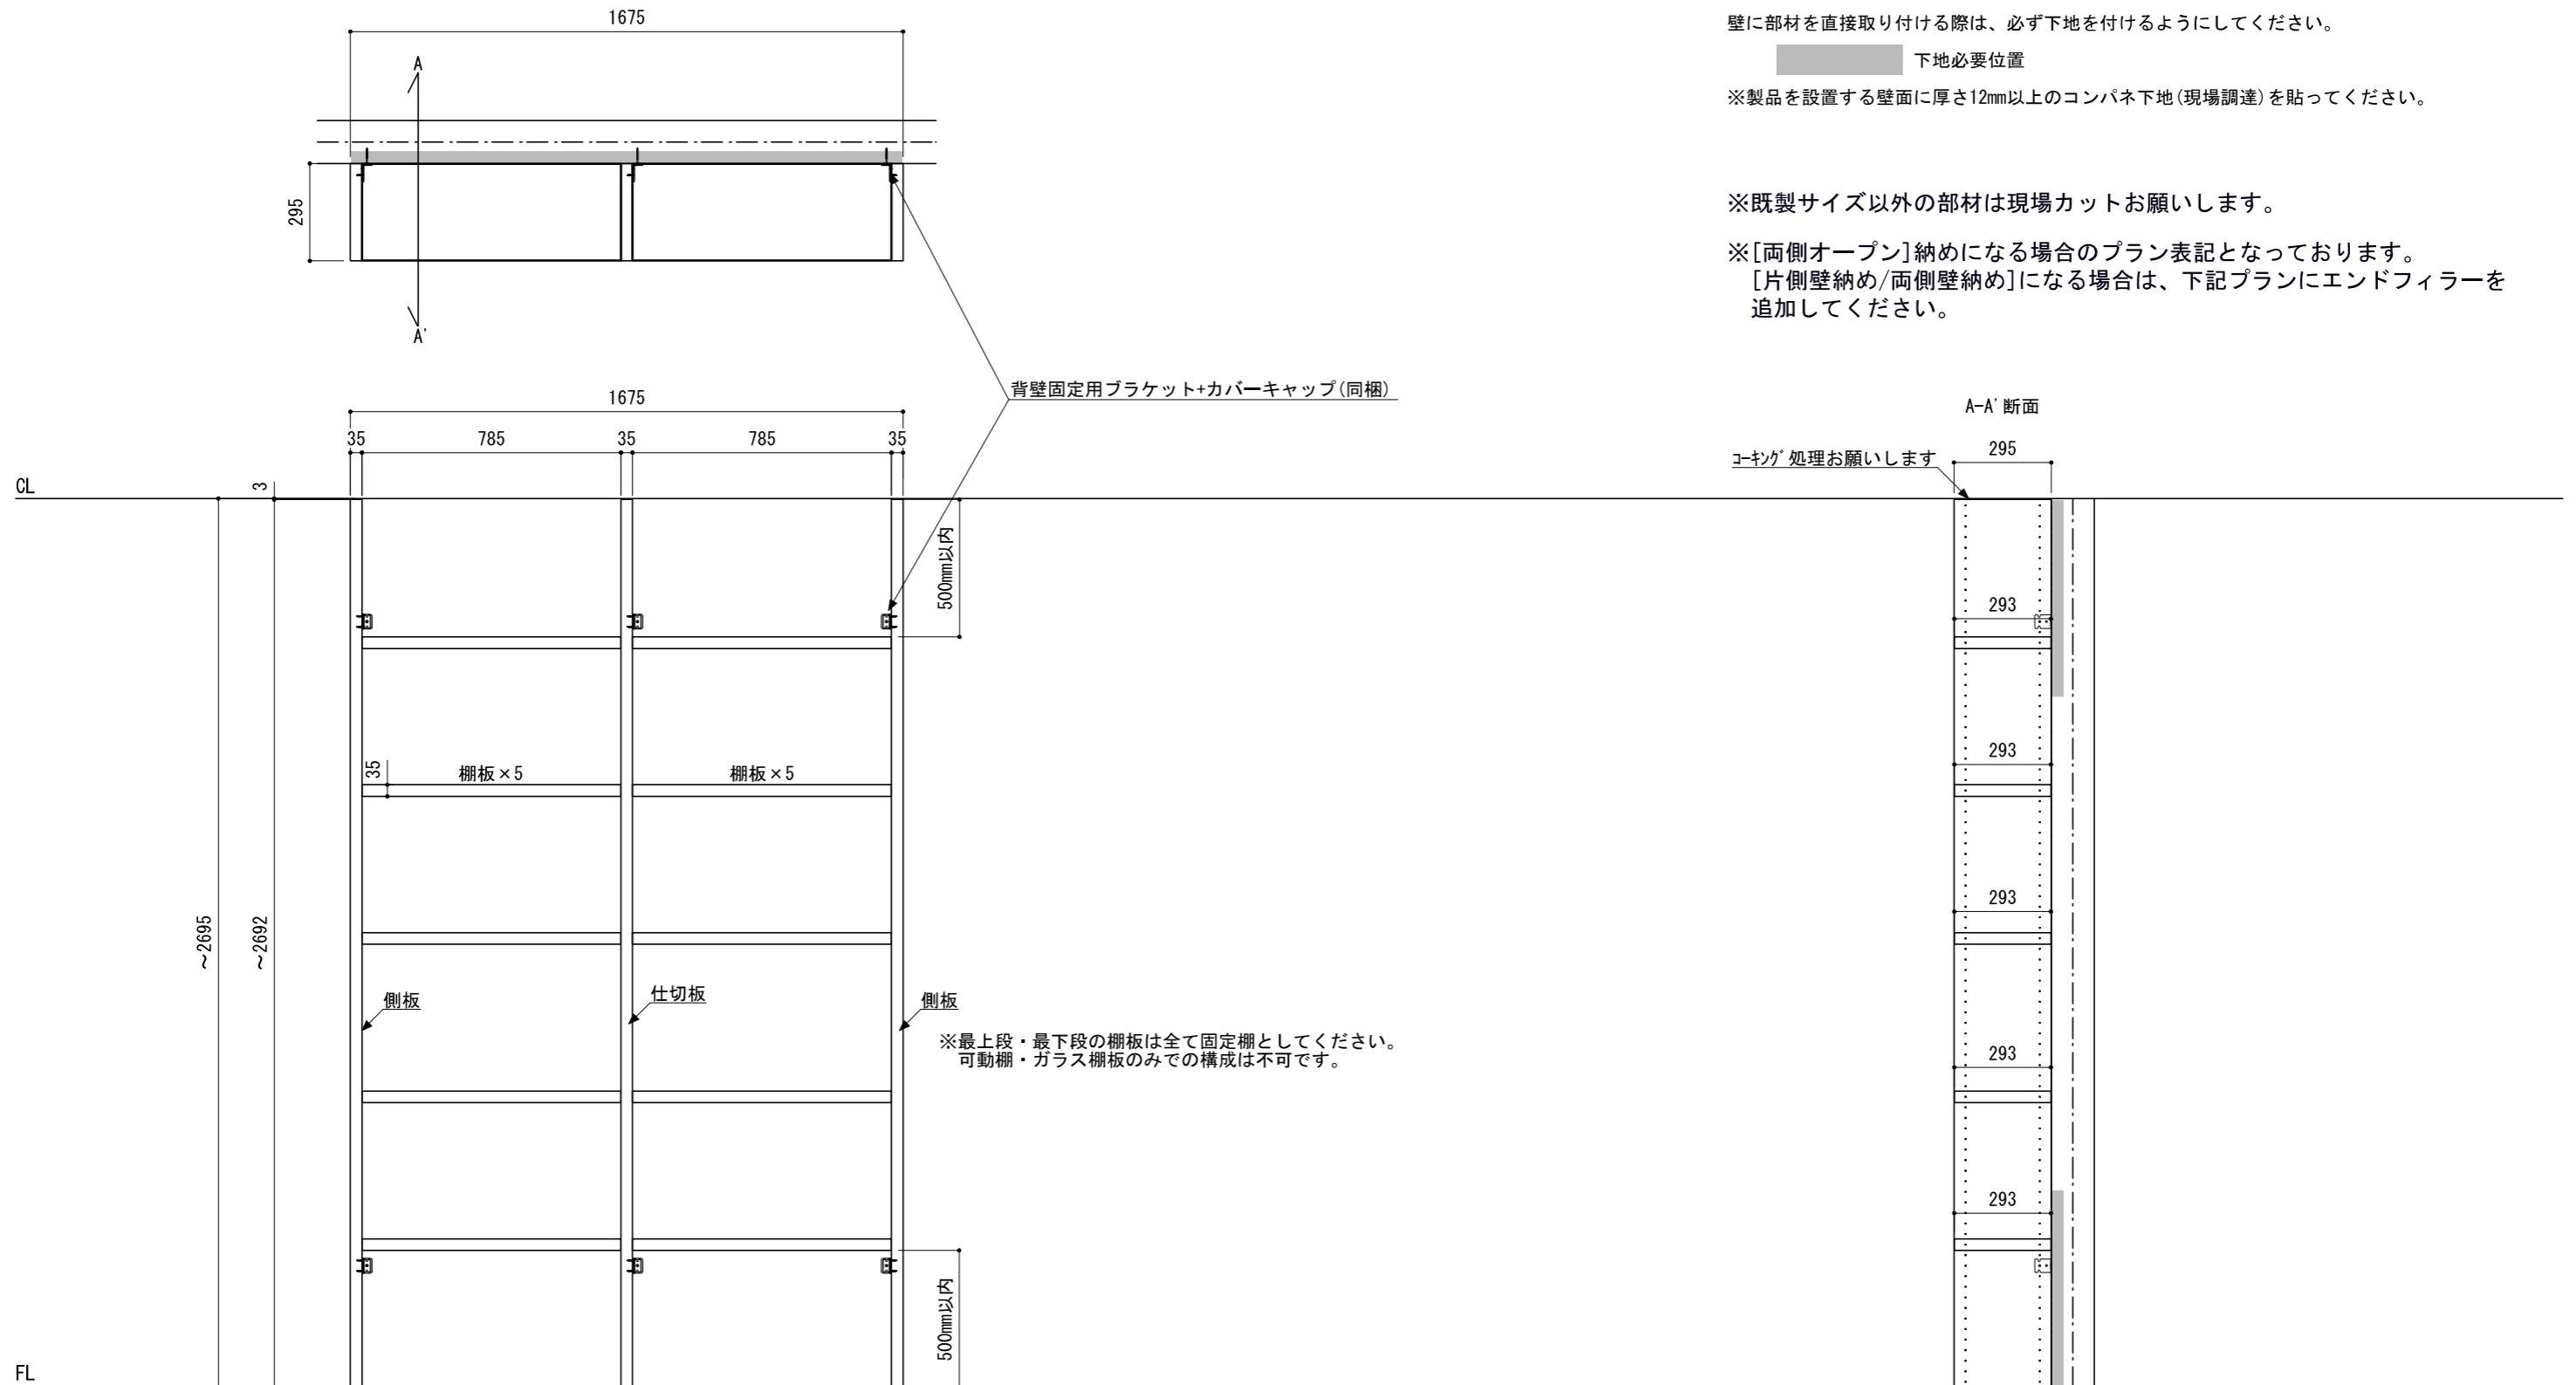

※当図面はイメージ及び寸法の確認用であり、発注時には納まり、下地等の打合せが必要です。
 ※躯体の状況をご確認ください。
 ※施工方法、構成およびサイズにより、お見積り価格が変わります。

壁に部材を直接取り付けの際は、必ず下地を付けるようにしてください。

■ 下地必要位置

※製品を設置する壁面に厚さ12mm以上のコンパネ下地(現場調達)を貼ってください。

※既製サイズ以外の部材は現場カットをお願いします。

※[両側オープン]納めになる場合のプラン表記となっております。
 [片側壁納め/両側壁納め]になる場合は、下記プランにエンドフィラーを追加してください。

※セット品番の■には色記号 (WV・GO・RJ・DJ・BJ) が入ります。

南海プライウッド株式会社	商品名	ブックシェルフ収納【フィクサス】	セット品番	AR000052■	作成日	2022年3月11日	縮尺	1/20
--------------	-----	------------------	-------	-----------	-----	------------	----	------