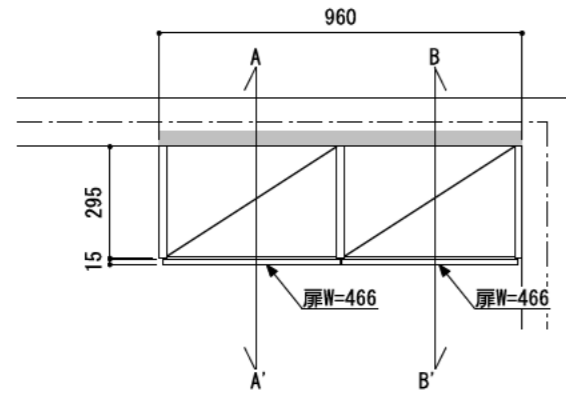

背壁棧木を取り付ける部分に12mm厚以上の合板もしくは補強棧木（現場調達）で下地補強をしてください。

■ 下地必要位置

※当図面はイメージ及び寸法の確認用であり、発注時には納まり、下地等の打合せが必要です。

※躯体の状況をご確認ください。

※施工方法、構成およびサイズにより、お見積り価格が変わります。

※既製サイズ以外の部材は現場カットをお願いします。

本体色：シェルホワイト

扉色：シェルホワイト

正面図（外観）

正面図（扉内部）

A-A' 断面

B-B' 断面

<p>南海プライウッド株式会社</p>	<p>商品名</p>	<p>ランドリーパネル収納【ラクエル】</p>	<p>セット品番</p>	<p>AE014433LWLW 開戸あり 【開戸カラー：シェルホワイト】</p>	<p>作成日</p>	<p>2022年1月11日</p>	<p>縮尺</p>	<p>1/20</p>
---------------------	------------	-------------------------	--------------	--	------------	-------------------	-----------	-------------