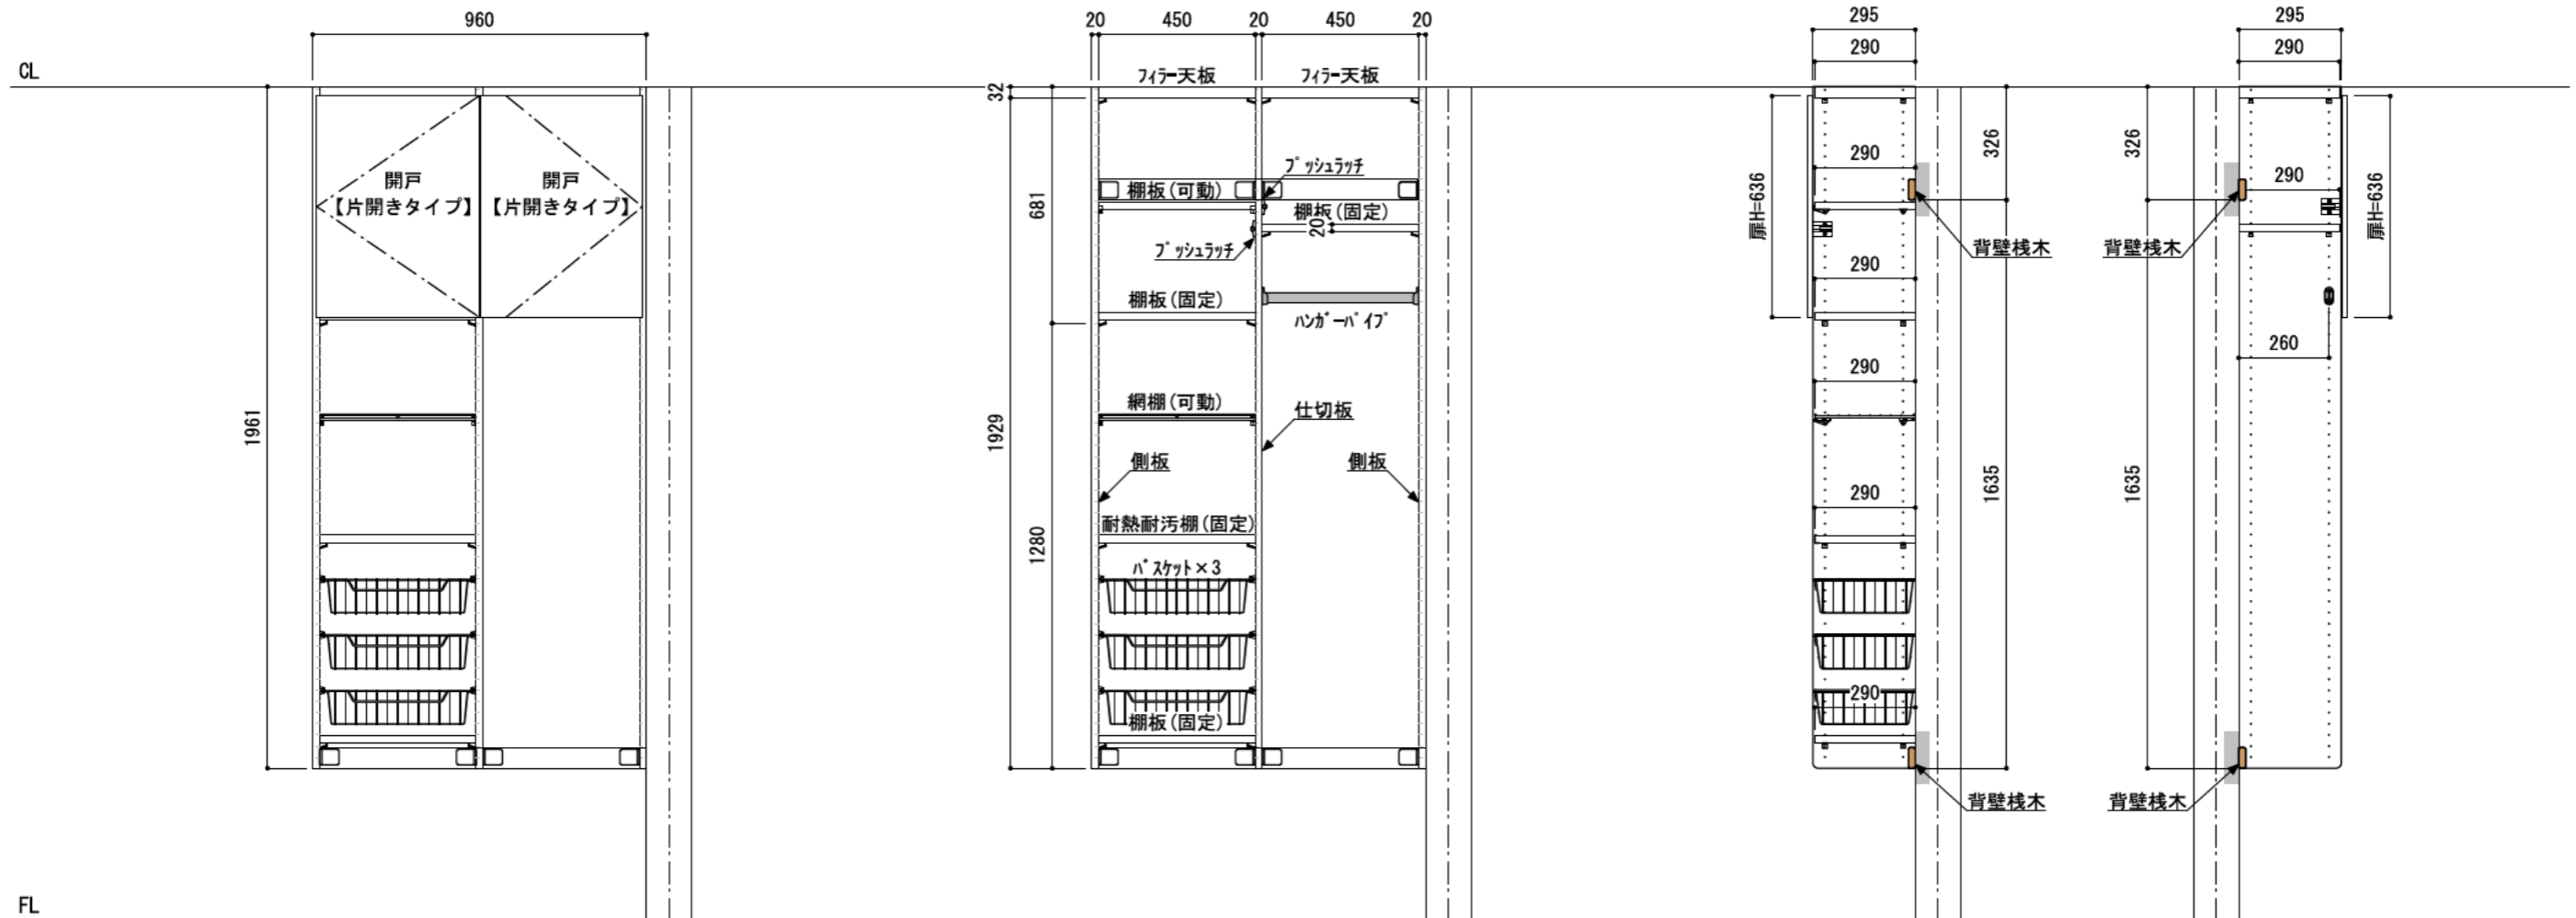

背壁棧木を取り付ける部分に12mm厚以上の合板もしくは補強棧木（現場調達）で下地補強をしてください。

■ 下地必要位置

※当図面はイメージ及び寸法の確認用であり、発注時には納まり、下地等の打合せが必要です。

※躯体の状況をご確認ください。

※施工方法、構成およびサイズにより、お見積り価格が変わります。

※既製サイズ以外の部材は現場カットをお願いします。

本体色：シェルホワイト

扉色：シェルホワイト

正面図（外観）

正面図（扉内部）

A-A' 断面

B-B' 断面

<p>南海プライウッド株式会社</p>	<p>商品名</p>	<p>ランドリーパネル収納【ラクエル】</p>	<p>セット品番</p>	<p>AE014433LWLW 開戸あり 【開戸カラー：シェルホワイト】</p>	<p>作成日</p>	<p>2022年1月11日</p>	<p>縮尺</p>	<p>1/20</p>
---------------------	------------	-------------------------	--------------	--	------------	-------------------	-----------	-------------