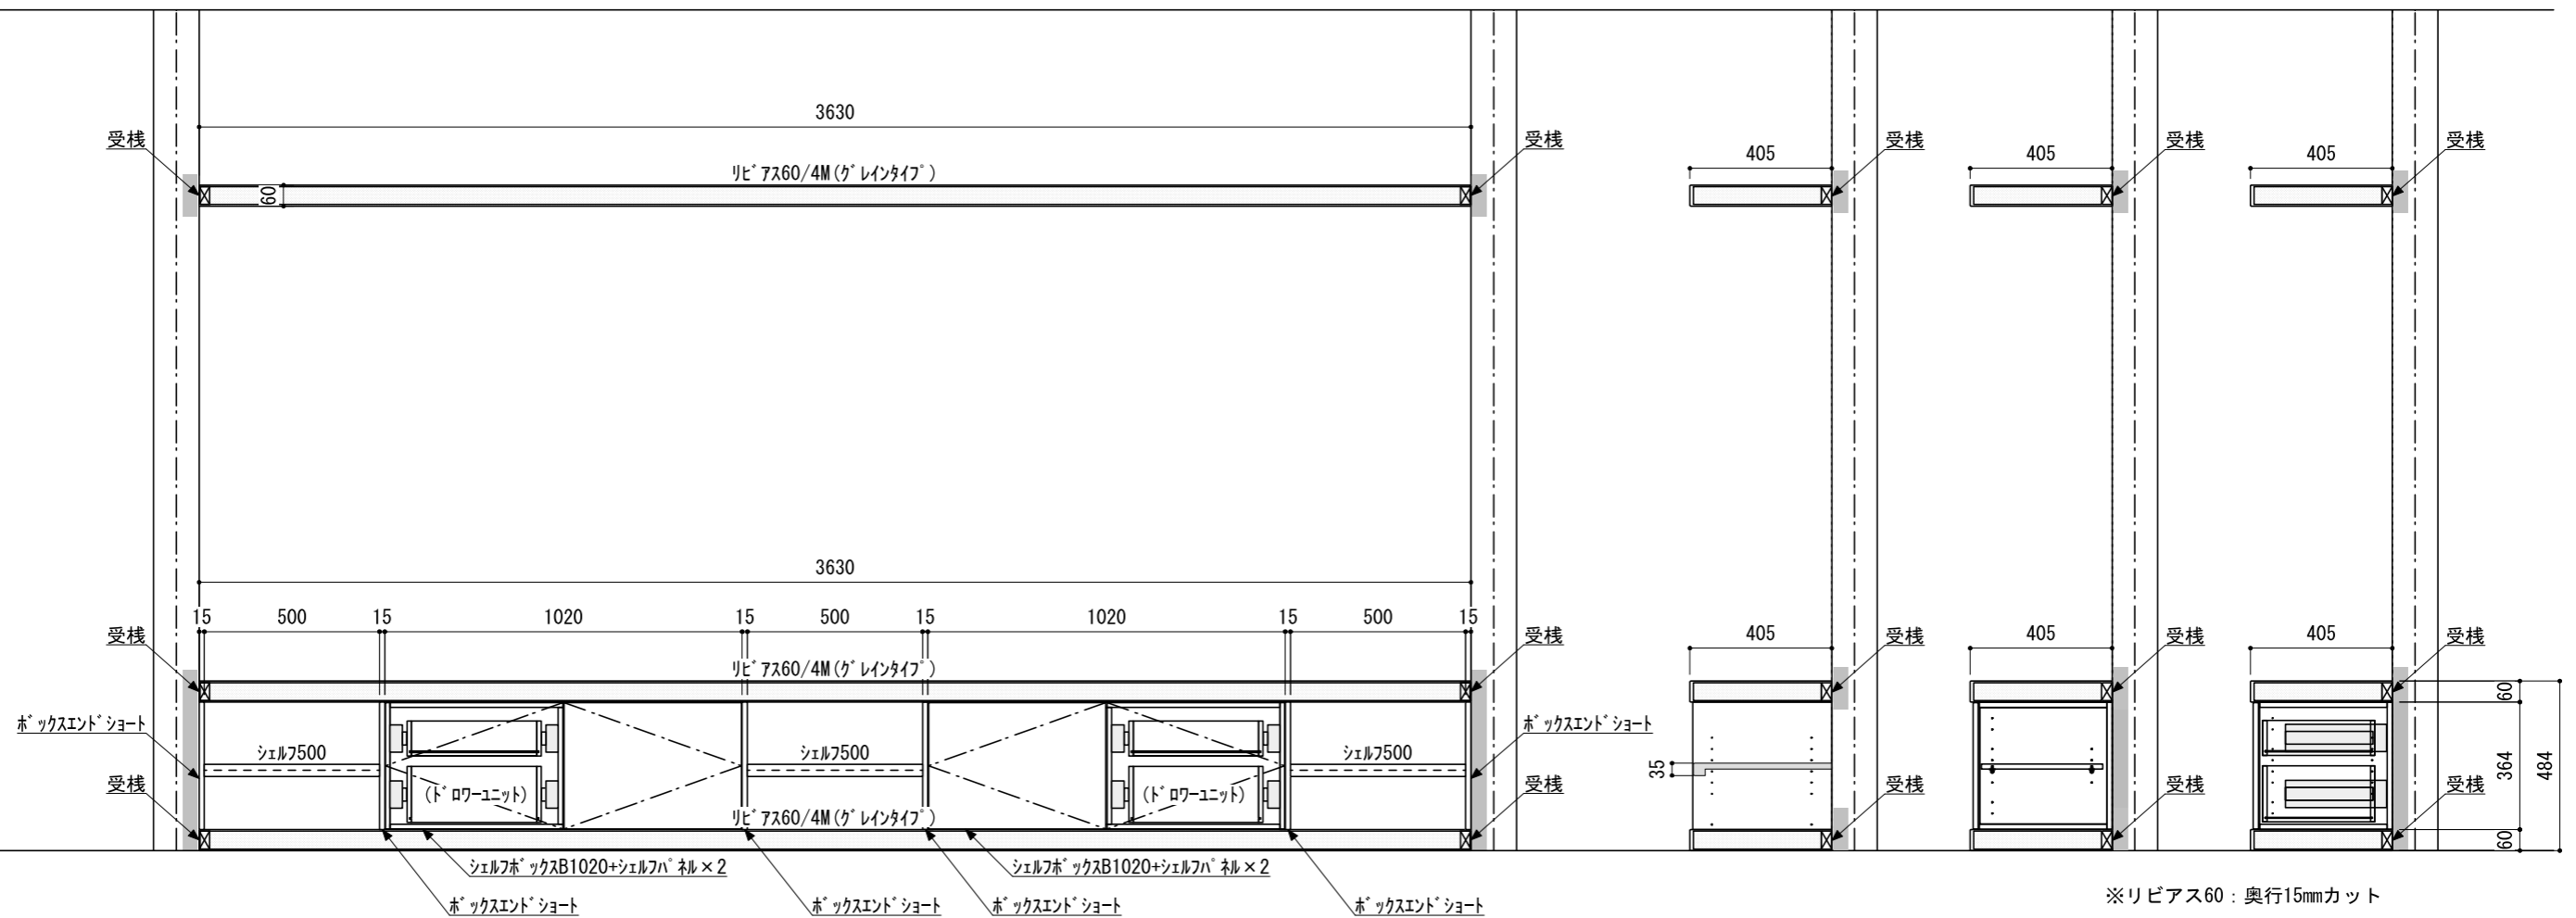

壁に部材を直接取り付けの際は、必ず下地を付けるようにしてください。

■ 下地必要位置

- ※製品を設置する壁面に厚さ12mm以上のコンパネ下地（現場調達）を貼ってください。
- ※当図面はイメージ及び寸法の確認用であり、発注時には納まり、下地等の打合せが必要です。
- ※躯体の状況をご確認ください。
- ※施工方法、構成およびサイズにより、お見積り価格が変わります。
- ※既製サイズ以外の部材は現場カットをお願いします。

A-A' 断面

B-B' 断面

C-C' 断面

CL

FL

※セット品番の■には色記号（WV・GO・RJ・DJ・BJ）が入ります。

南海プライウッド株式会社

商品名

インテリアロングボード【リビアス】

セット品番

AN000002■

作成日

2022年3月11日

縮尺

1/20