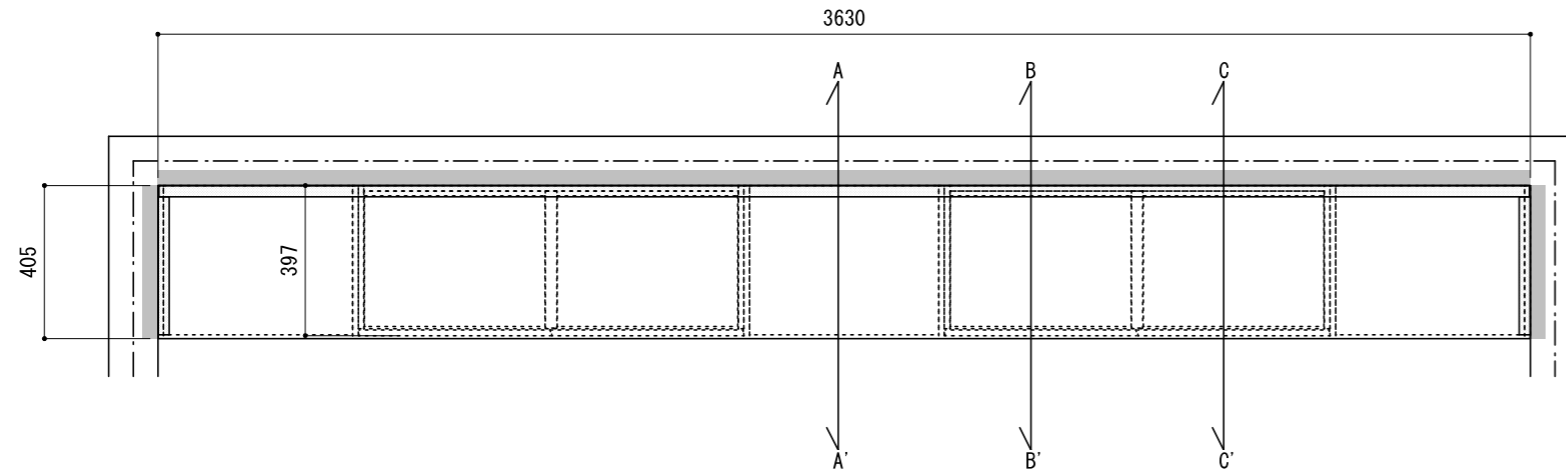

壁に部材を直接取り付けの際は、必ず下地を付けるようにしてください。

■ 下地必要位置

- ※製品を設置する壁面に厚さ12mm以上のコンパネ下地（現場調達）を貼ってください。
- ※当図面はイメージ及び寸法の確認用であり、発注時には納まり、下地等の打合せが必要です。
- ※躯体の状況をご確認ください。
- ※施工方法、構成およびサイズにより、お見積り価格が変わります。
- ※既製サイズ以外の部材は現場カットをお願いします。

A-A' 断面

B-B' 断面

C-C' 断面

CL

FL

※セット品番の■には色記号（WV・GO・RJ・DJ・BJ）が入ります。

南海プライウッド株式会社

商品名