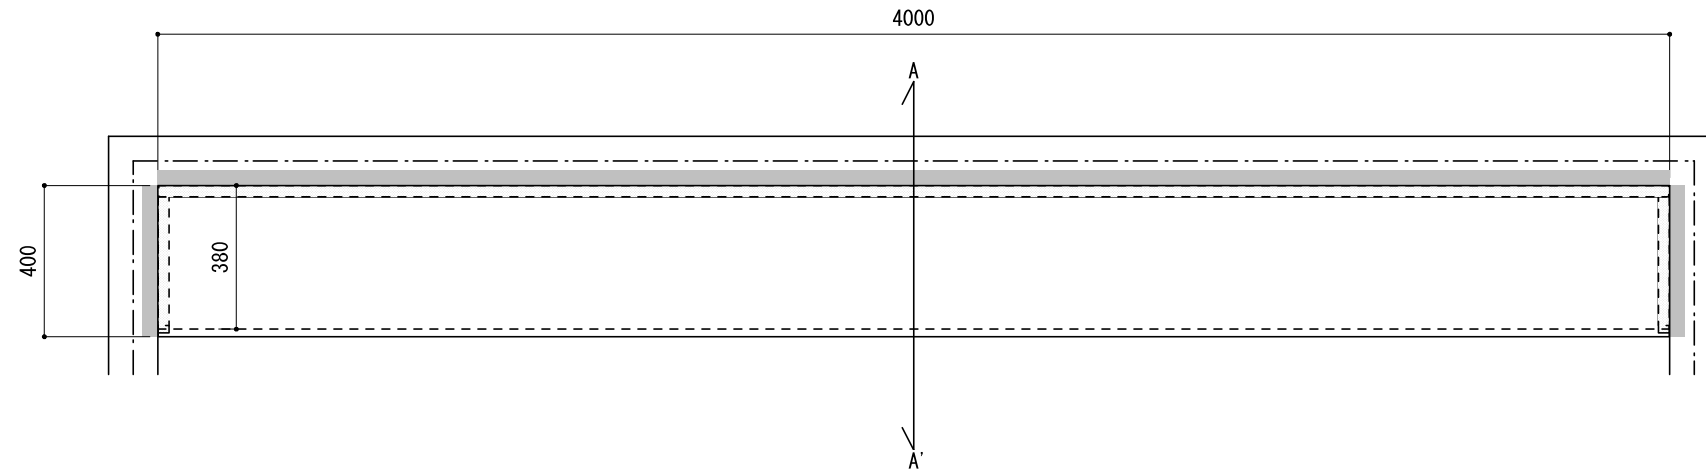

壁に部材を直接取り付けの際は、必ず下地を付けるようにしてください。

■ 下地必要位置

- ※製品を設置する壁面に厚さ12mm以上のコンパネ下地（現場調達）を貼ってください。
- ※当図面はイメージ及び寸法の確認用であり、発注時には納まり、下地等の打合せが必要です。
- ※躯体の状況をご確認ください。
- ※施工方法、構成およびサイズにより、お見積り価格が変わります。

※既製サイズ以外の部材は現場カットをお願いします。

A-A' 断面

CL

FL

※リビアス90：奥行100mmカット  
※リビアス60：奥行40mmカット

※セット品番の■には色記号（WV・GO・RJ・DJ・BJ）が入ります。

南海プライウッド株式会社

商品名

インテリアロングボード【リビアス】