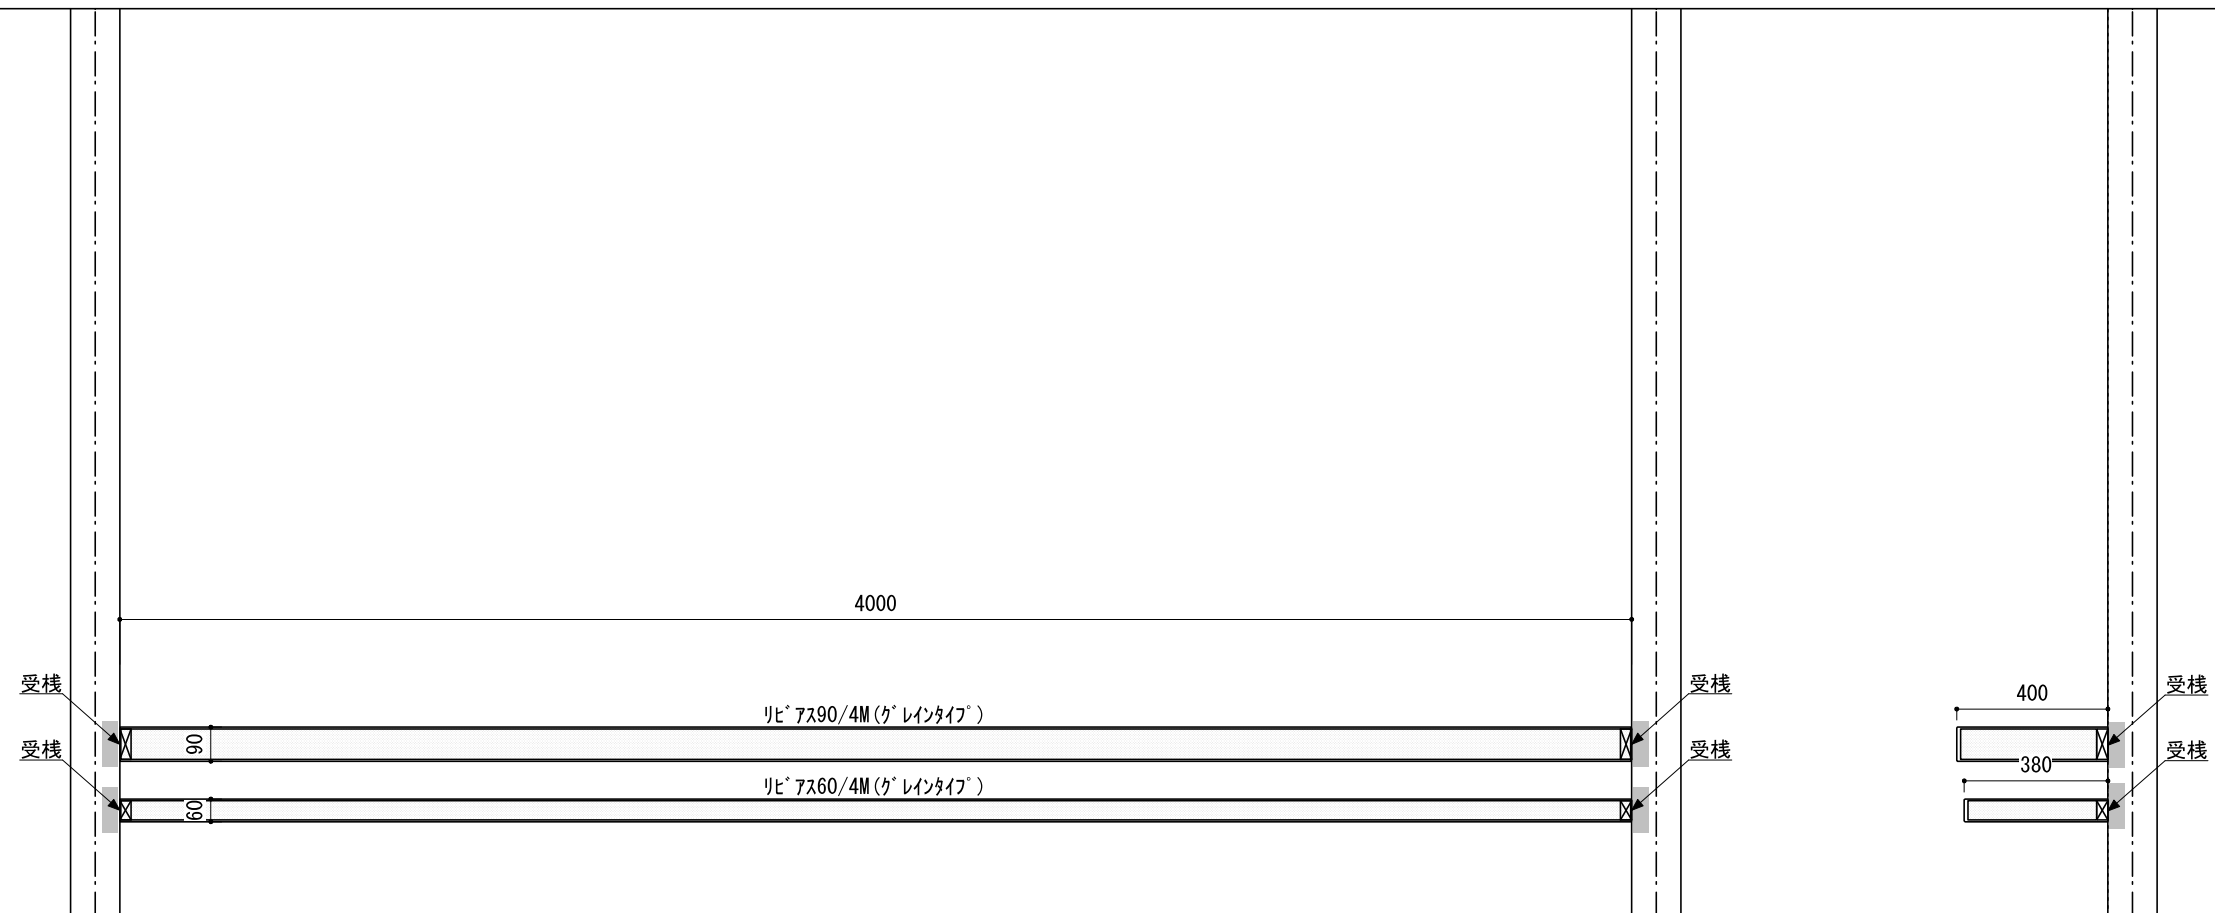

壁に部材を直接取り付けの際は、必ず下地を付けるようにしてください。

■ 下地必要位置

- ※製品を設置する壁面に厚さ12mm以上のコンパネ下地（現場調達）を貼ってください。
- ※当図面はイメージ及び寸法の確認用であり、発注時には納まり、下地等の打合せが必要です。
- ※躯体の状況をご確認ください。
- ※施工方法、構成およびサイズにより、お見積り価格が変わります。

※既製サイズ以外の部材は現場カットをお願いします。

A-A' 断面

CL

FL

※リビアス90：奥行100mmカット  
※リビアス60：奥行40mmカット

※セット品番の■には色記号（WV・GO・RJ・DJ・BJ）が入ります。

南海プライウッド株式会社

商品名

インテリアロングボード【リビアス】

セット品番

AN000003■

作成日

2022年3月11日

縮尺

1/20