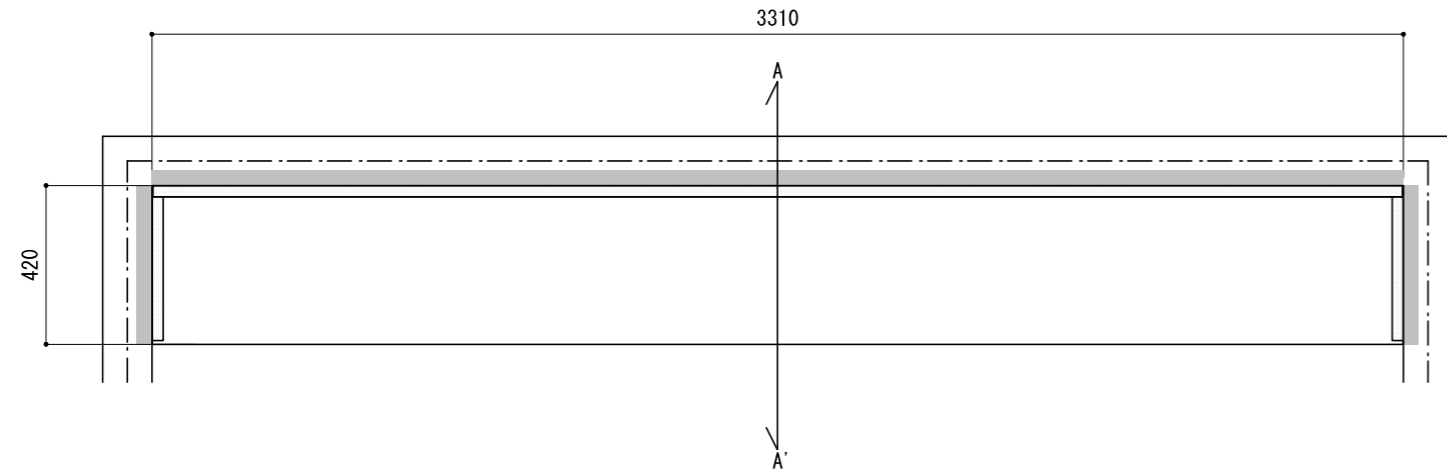

壁に部材を直接取り付ける際は、必ず下地を付けるようにしてください。

■ 下地必要位置

- ※製品を設置する壁面に厚さ12mm以上のコンパネ下地（現場調達）を貼ってください。
- ※当図面はイメージ及び寸法の確認用であり、発注時には納まり、下地等の打合せが必要です。
- ※躯体の状況をご確認ください。
- ※施工方法、構成およびサイズにより、お見積り価格が変わります。

※既製サイズ以外の部材は現場カットをお願いします。

A-A' 断面

CL

FL

※リビアス90：奥行80mmカット

※セット品番の■には色記号（WV・GO・RJ・DJ・BJ）が入ります。

南海プライウッド株式会社

商品名

インテリアロングボード【リビアス】