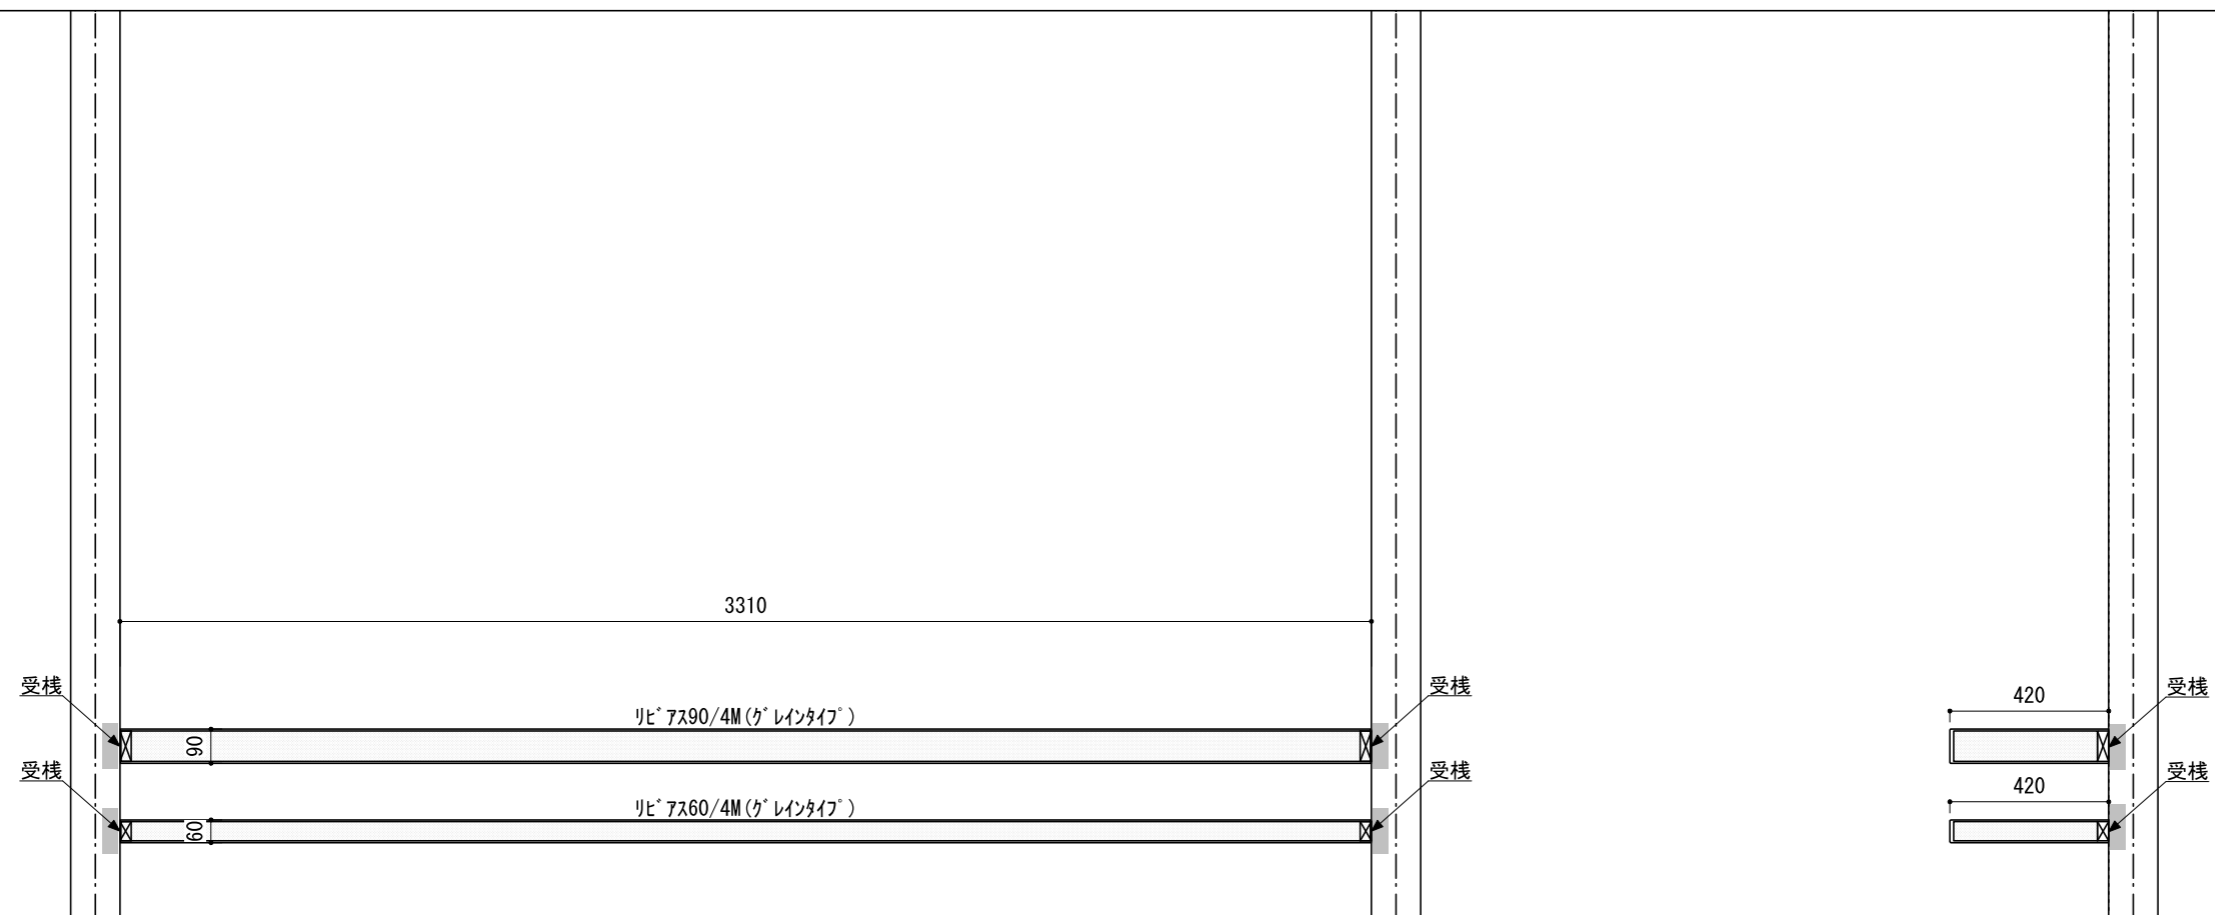

壁に部材を直接取り付ける際は、必ず下地を付けるようにしてください。

■ 下地必要位置

- ※製品を設置する壁面に厚さ12mm以上のコンパネ下地（現場調達）を貼ってください。
- ※当図面はイメージ及び寸法の確認用であり、発注時には納まり、下地等の打合せが必要です。
- ※躯体の状況をご確認ください。
- ※施工方法、構成およびサイズにより、お見積り価格が変わります。

※既製サイズ以外の部材は現場カットをお願いします。

A-A' 断面

CL

FL

※リビアス90：奥行80mmカット

※セット品番の■には色記号（WV・GO・RJ・DJ・BJ）が入ります。

南海プライウッド株式会社

商品名

インテリアロングボード【リビアス】

セット品番

AN000003■

作成日

2022年3月11日

縮尺

1/20