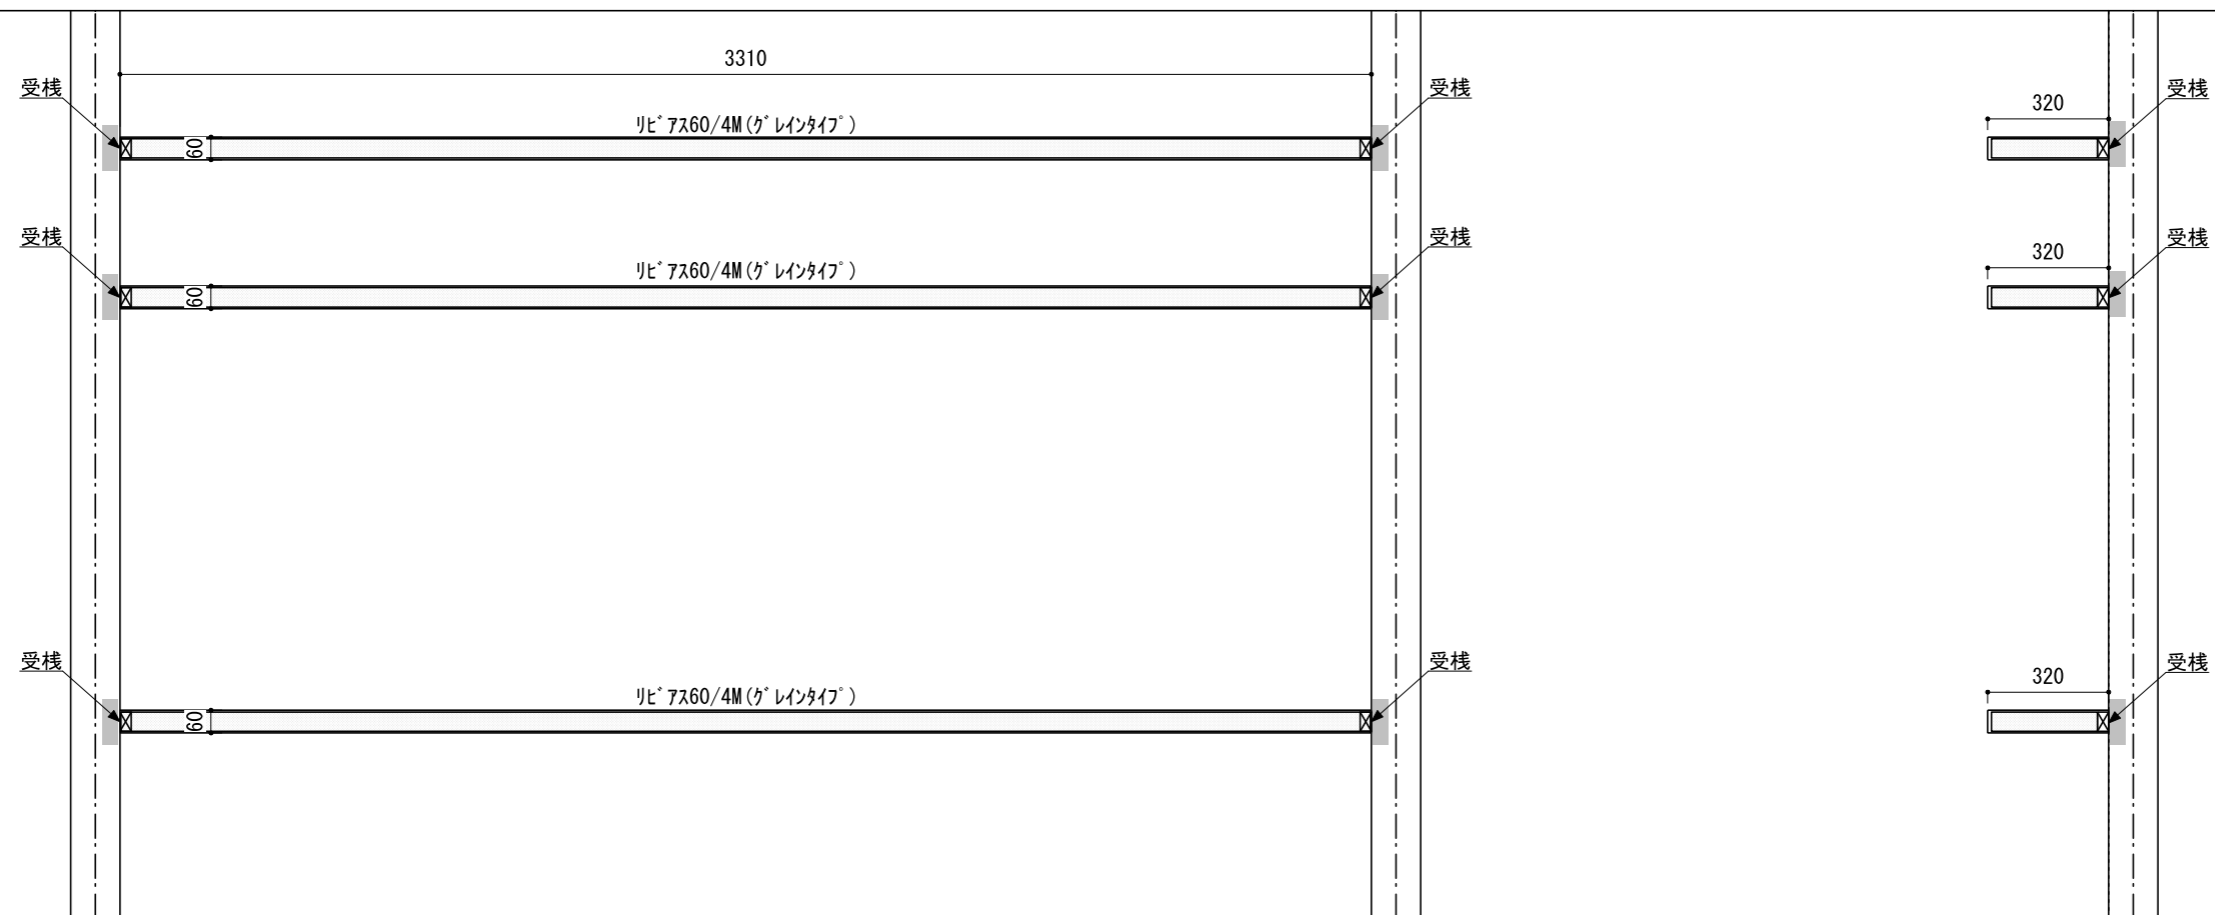

壁に部材を直接取り付けの際は、必ず下地を付けるようにしてください。

■ 下地必要位置

※製品を設置する壁面に厚さ12mm以上のコンパネ下地（現場調達）を貼ってください。
※当図面はイメージ及び寸法の確認用であり、発注時には納まり、下地等の打合せが必要です。
※躯体の状況をご確認ください。
※施工方法、構成およびサイズにより、お見積り価格が変わります。

※既製サイズ以外の部材は現場カットをお願いします。

A-A' 断面

CL

※リビアス60：奥行100mmカット

※セット品番の■には色記号（WV・GO・RJ・DJ・BJ）が入ります。

南海プライウッド株式会社

商品名

インテリアロングボード【リビアス】

セット品番

AN000004■

作成日

2022年3月11日

縮尺

1/20