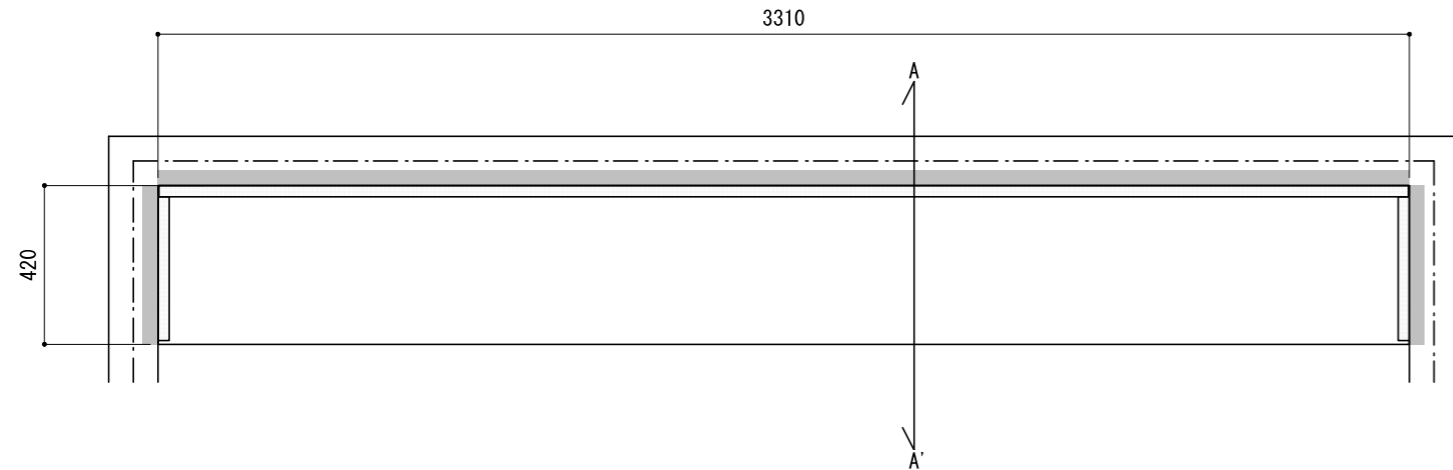

壁に部材を直接取り付けの際は、必ず下地を付けるようにしてください。

■ 下地必要位置

※製品を設置する壁面に厚さ12mm以上のコンパネ下地（現場調達）を貼ってください。
※当図面はイメージ及び寸法の確認用であり、発注時には納まり、下地等の打合せが必要です。
※躯体の状況をご確認ください。
※施工方法、構成およびサイズにより、お見積り価格が変わります。

※既製サイズ以外の部材は現場カットをお願いします。

A-A' 断面

CL

※リビアス60：奥行100mmカット

※セット品番の■には色記号（WV・GO・RJ・DJ・BJ）が入ります。

南海プライウッド株式会社

商品名

インテリアロングボード【リビアス】

セット品番

AN000004■