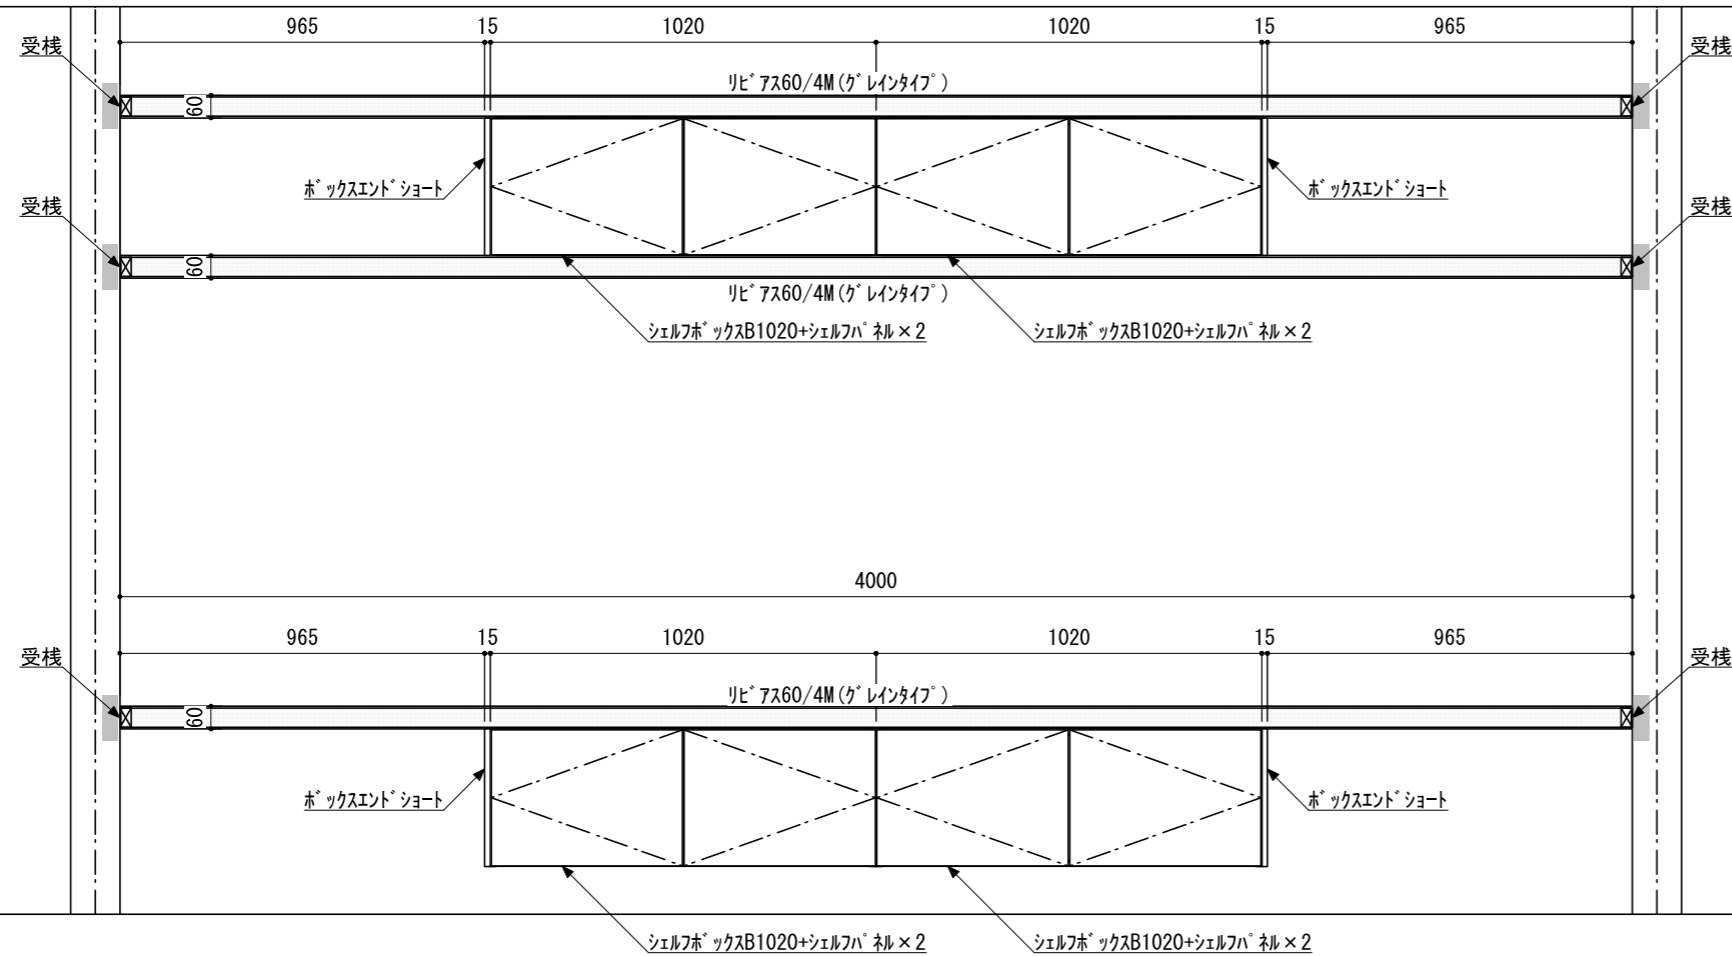

壁に部材を直接取り付ける際は、必ず下地を付けるようにしてください。

■ 下地必要位置

- ※製品を設置する壁面に厚さ12mm以上のコンパネ下地（現場調達）を貼ってください。
- ※当図面はイメージ及び寸法の確認用であり、発注時には納まり、下地等の打合せが必要です。
- ※躯体の状況をご確認ください。
- ※施工方法、構成およびサイズにより、お見積り価格が変わります。
- ※既製サイズ以外の部材は現場カットをお願いします。

A-A' 断面

CL

FL

※リビアス60：奥行15mmカット

※セット品番の■には色記号（WV・GO・RJ・DJ・BJ）が入ります。

南海プライウッド株式会社

商品名

インテリアロングボード【リビアス】

セット品番

AN000005■

作成日

2022年3月11日

縮尺

1/20