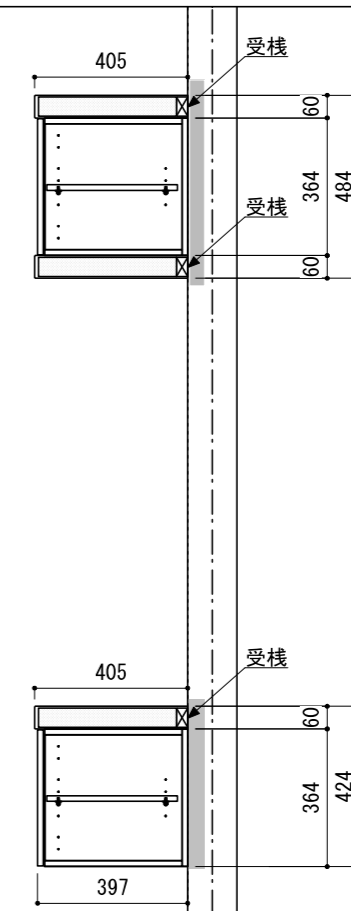

壁に部材を直接取り付ける際は、必ず下地を付けるようにしてください。

■ 下地必要位置

- ※製品を設置する壁面に厚さ12mm以上のコンパネ下地（現場調達）を貼ってください。
- ※当図面はイメージ及び寸法の確認用であり、発注時には納まり、下地等の打合せが必要です。
- ※躯体の状況をご確認ください。
- ※施工方法、構成およびサイズにより、お見積り価格が変わります。
- ※既製サイズ以外の部材は現場カットをお願いします。

A-A' 断面

CL

FL

※リビアス60：奥行15mmカット

※セット品番の■には色記号（WV・GO・RJ・DJ・BJ）が入ります。

南海プライウッド株式会社

商品名

インテリアロングボード【リビアス】

セット品番

AN000005■

作成日

2022年3月11日

縮尺

1/20