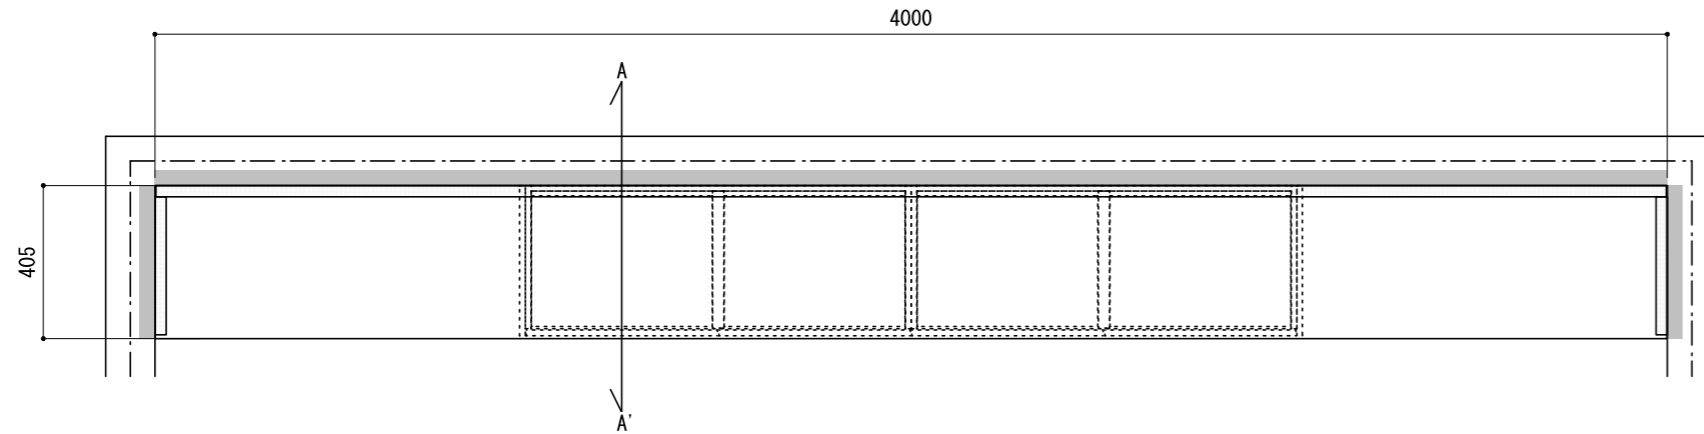

壁に部材を直接取り付ける際は、必ず下地を付けるようにしてください。

■ 下地必要位置

- ※製品を設置する壁面に厚さ12mm以上のコンパネ下地（現場調達）を貼ってください。
- ※当図面はイメージ及び寸法の確認用であり、発注時には納まり、下地等の打合せが必要です。
- ※躯体の状況をご確認ください。
- ※施工方法、構成およびサイズにより、お見積り価格が変わります。
- ※既製サイズ以外の部材は現場カットをお願いします。

A-A' 断面

CL

FL

※リビアス60：奥行15mmカット

※セット品番の■には色記号（WV・GO・RJ・DJ・BJ）が入ります。

南海プライウッド株式会社

商品名

インテリアロングボード【リビアス】

セット品番

AN000005■

作成日

2022年3月11日

縮尺

1/20