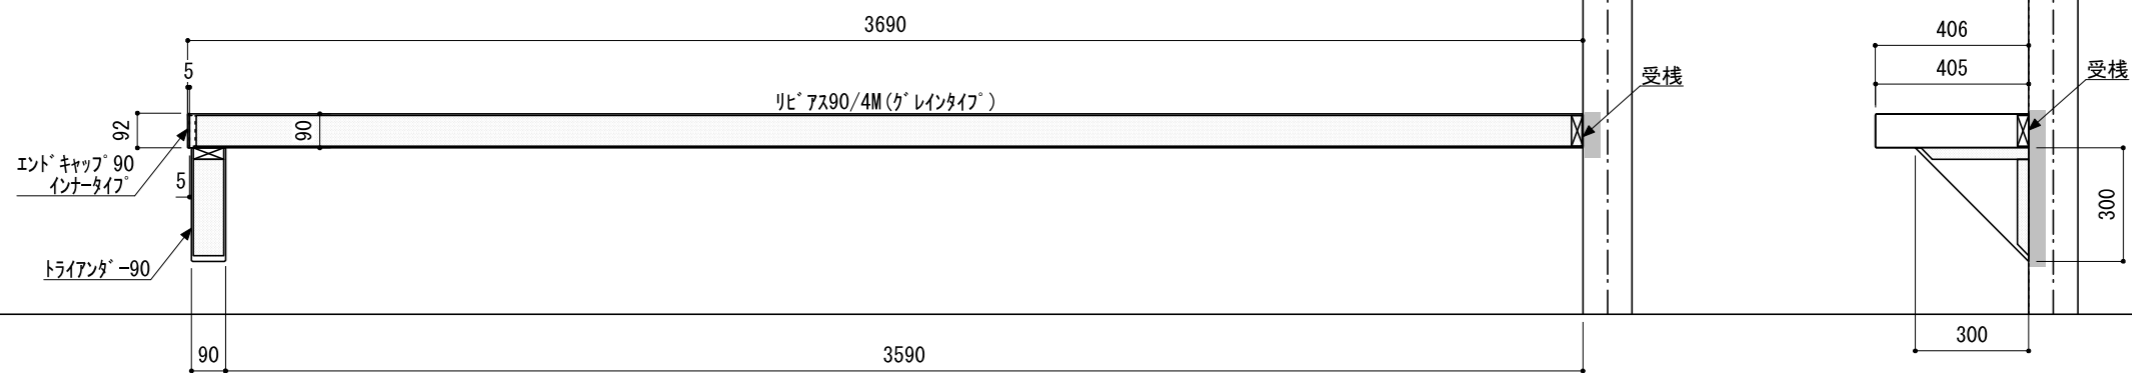

壁に部材を直接取り付ける際は、必ず下地を付けるようにしてください。

■ 下地必要位置

- ※製品を設置する壁面に厚さ12mm以上のコンパネ下地（現場調達）を貼ってください。
- ※当図面はイメージ及び寸法の確認用であり、発注時には納まり、下地等の打合せが必要です。
- ※躯体の状況をご確認ください。
- ※施工方法、構成およびサイズにより、お見積り価格が変わります。

※既製サイズ以外の部材は現場カットをお願いします。

A-A' 断面

CL

※エンドキャップ(インナータイプ)接続部分には、専用のコーキング処理を行ってください。

※セット品番の■には色記号 (WV・GO・RJ・DJ・BJ) が入ります。

南海プライウッド株式会社

商品名

インテリアロングボード【リビ'アス】

セット品番

AN000006■

作成日

2022年3月11日

縮尺

1/20