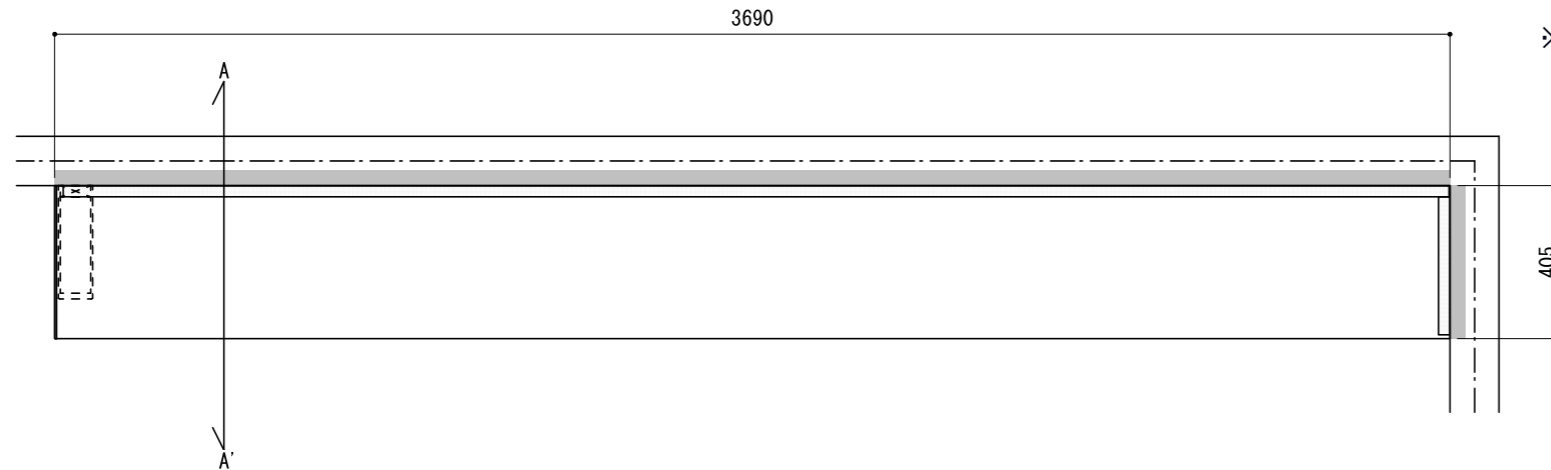

壁に部材を直接取り付ける際は、必ず下地を付けるようにしてください。

■ 下地必要位置

- ※製品を設置する壁面に厚さ12mm以上のコンパネ下地（現場調達）を貼ってください。
- ※当図面はイメージ及び寸法の確認用であり、発注時には納まり、下地等の打合せが必要です。
- ※躯体の状況をご確認ください。
- ※施工方法、構成およびサイズにより、お見積り価格が変わります。

※既製サイズ以外の部材は現場カットをお願いします。

A-A' 断面

CL

※エンドキャップ(インナータイプ)接続部分には、専用のコーキング処理を行ってください。

※セット品番の■には色記号 (WV・GO・RJ・DJ・BJ) が入ります。

南海プライウッド株式会社

商品名

インテリアロングボード【リビ'アス】

セット品番