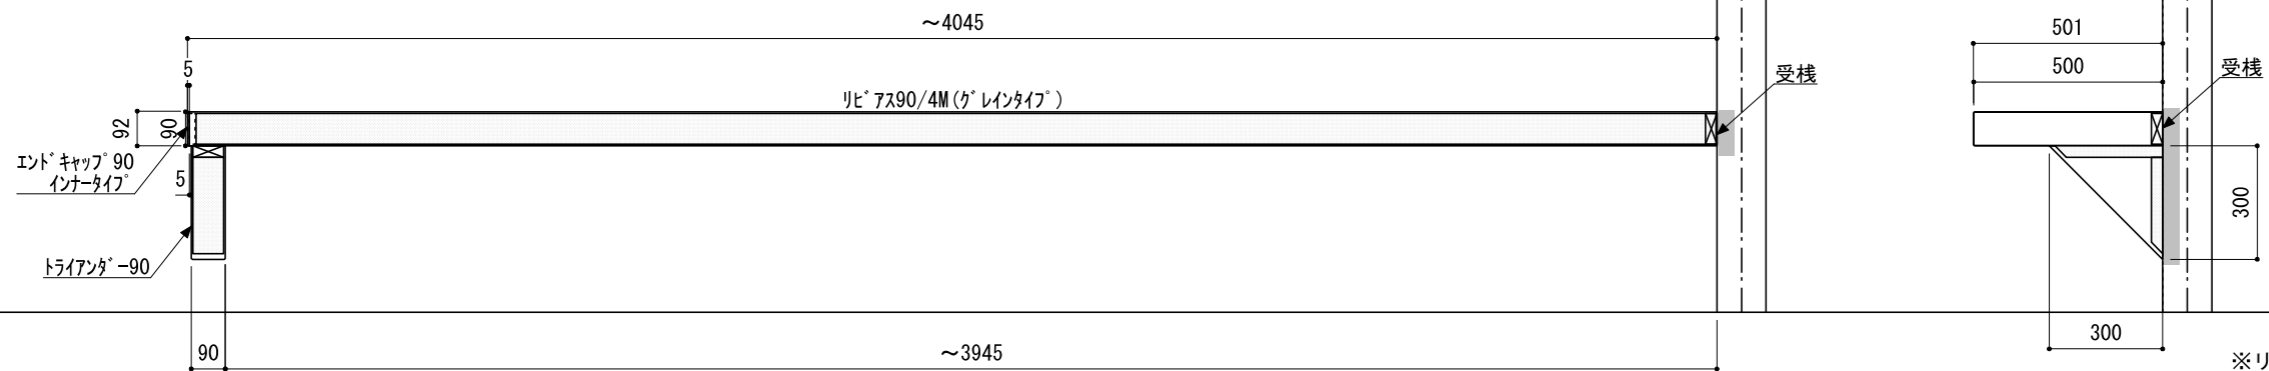

壁に部材を直接取り付ける際は、必ず下地を付けるようにしてください。

■ 下地必要位置

- ※製品を設置する壁面に厚さ12mm以上のコンパネ下地（現場調達）を貼ってください。
- ※当図面はイメージ及び寸法の確認用であり、発注時には納まり、下地等の打合せが必要です。
- ※躯体の状況をご確認ください。
- ※施工方法、構成およびサイズにより、お見積り価格が変わります。

※既製サイズ以外の部材は現場カットをお願いします。

A-A' 断面

CL

※エンドキャップ(インナータイプ)接続部分には、専用のコーキング処理を行ってください。

※セット品番の■には色記号 (WV・GO・RJ・DJ・BJ) が入ります。

南海プライウッド株式会社

商品名

インテリアロングボード【リビアス】

セット品番

AN000006■

作成日

2022年3月11日

縮尺

1/20