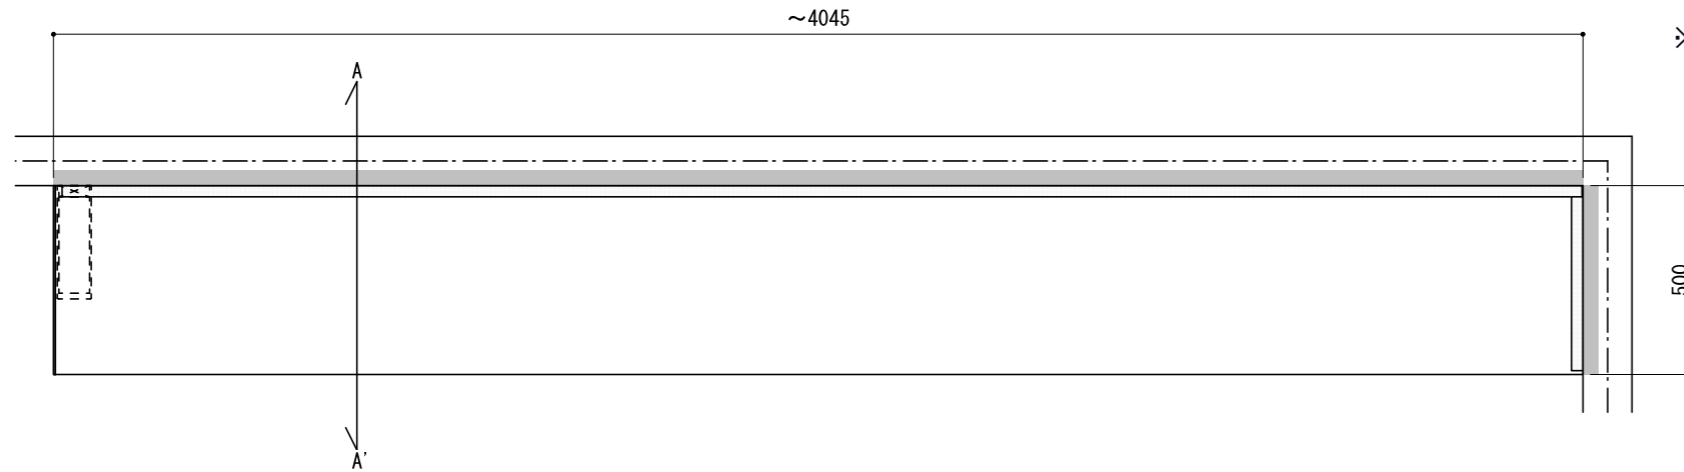

壁に部材を直接取り付ける際は、必ず下地を付けるようにしてください。

■ 下地必要位置

- ※製品を設置する壁面に厚さ12mm以上のコンパネ下地（現場調達）を貼ってください。
- ※当図面はイメージ及び寸法の確認用であり、発注時には納まり、下地等の打合せが必要です。
- ※躯体の状況をご確認ください。
- ※施工方法、構成およびサイズにより、お見積り価格が変わります。

※既製サイズ以外の部材は現場カットをお願いします。

A-A' 断面

CL

※エンドキャップ(インナータイプ)接続部分には、専用のコーキング処理を行ってください。

※セット品番の■には色記号 (WV・GO・RJ・DJ・BJ) が入ります。

南海プライウッド株式会社

商品名

インテリアロングボード【リビアス】

セット品番