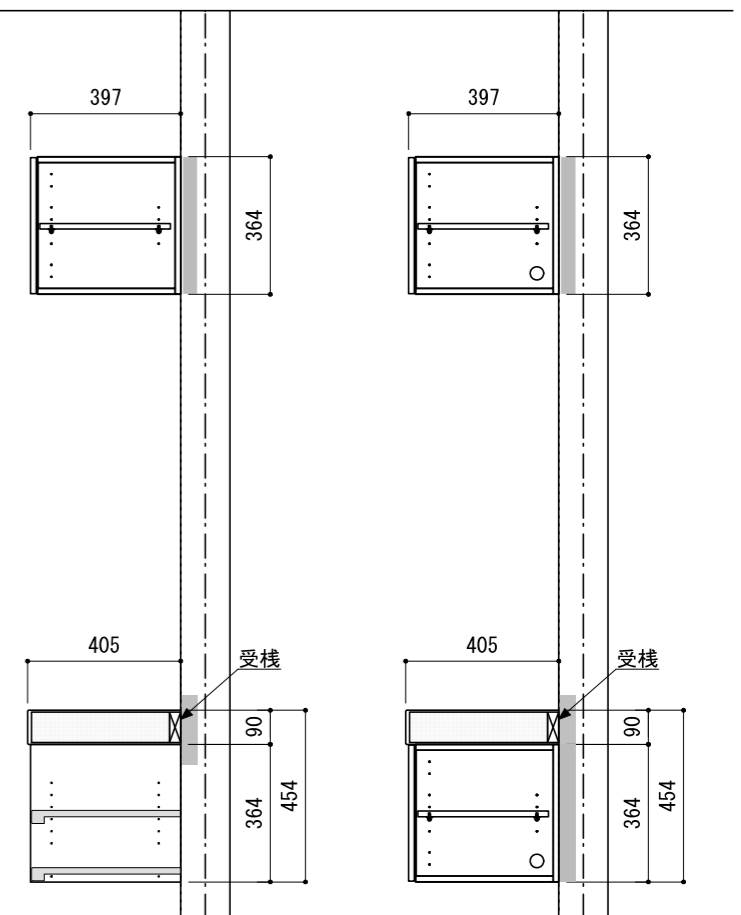

壁に部材を直接取り付けの際は、必ず下地を付けるようにしてください。

■ 下地必要位置

- ※製品を設置する壁面に厚さ12mm以上のコンパネ下地（現場調達）を貼ってください。
- ※当図面はイメージ及び寸法の確認用であり、発注時には納まり、下地等の打合せが必要です。
- ※躯体の状況をご確認ください。
- ※施工方法、構成およびサイズにより、お見積り価格が変わります。
- ※既製サイズ以外の部材は現場カットをお願いします。

A-A' 断面

B-B' 断面

CL

※リビアス90：奥行95mmカット

FL

※セット品番の■には色記号（WV・GO・RJ・DJ・BJ）が入ります。

南海プライウッド株式会社

商品名

インテリアロングボード【リビアス】

セット品番

AN000007■

作成日

2022年3月11日

縮尺

1/20