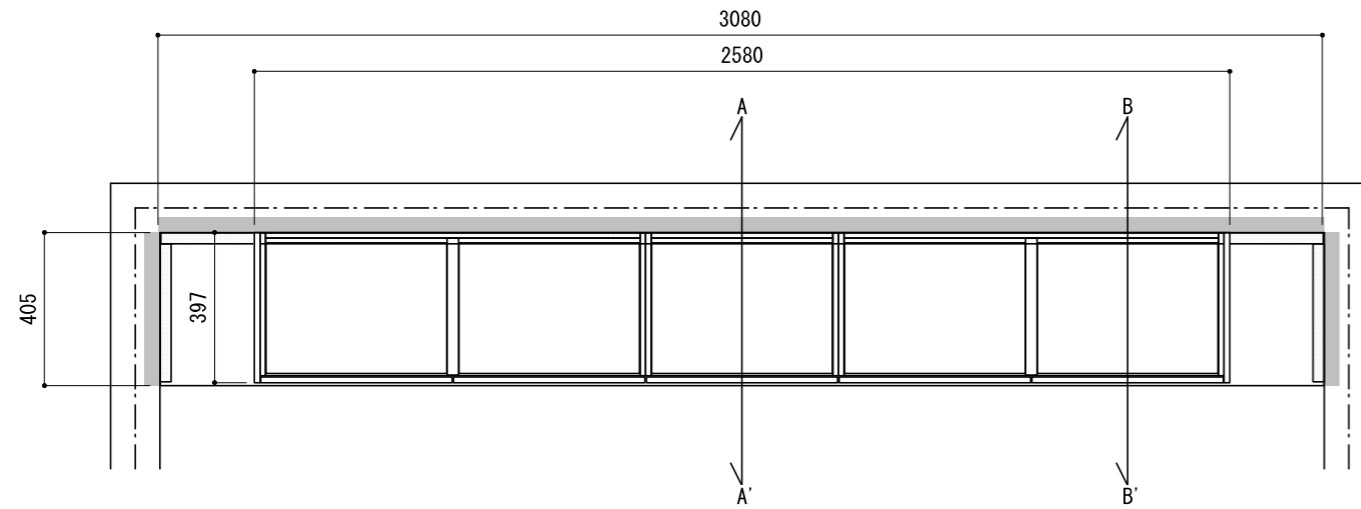

壁に部材を直接取り付けの際は、必ず下地を付けるようにしてください。

■ 下地必要位置

- ※製品を設置する壁面に厚さ12mm以上のコンパネ下地（現場調達）を貼ってください。
- ※当図面はイメージ及び寸法の確認用であり、発注時には納まり、下地等の打合せが必要です。
- ※躯体の状況をご確認ください。
- ※施工方法、構成およびサイズにより、お見積り価格が変わります。
- ※既製サイズ以外の部材は現場カットをお願いします。

A-A' 断面

B-B' 断面

CL

※リビアス90：奥行95mmカット

FL

※セット品番の■には色記号（WV・GO・RJ・DJ・BJ）が入ります。

南海プライウッド株式会社

商品名

インテリアロングボード【リビアス】

セット品番

AN000007■

作成日

2022年3月11日

縮尺

1/20