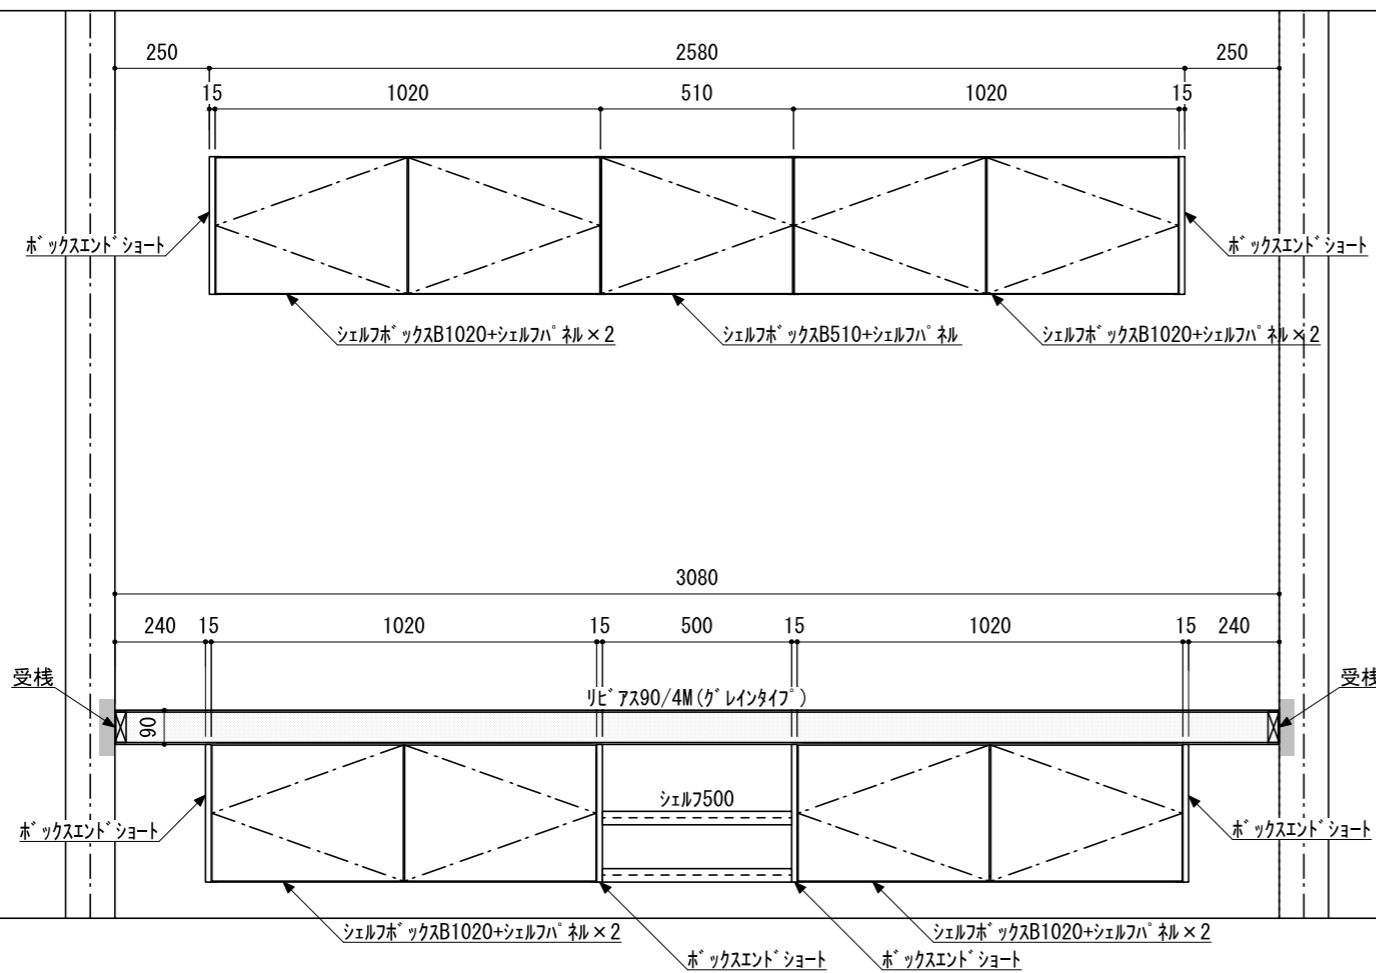

壁に部材を直接取り付けの際は、必ず下地を付けるようにしてください。

■ 下地必要位置

- ※製品を設置する壁面に厚さ12mm以上のコンパネ下地（現場調達）を貼ってください。
- ※当図面はイメージ及び寸法の確認用であり、発注時には納まり、下地等の打合せが必要です。
- ※躯体の状況をご確認ください。
- ※施工方法、構成およびサイズにより、お見積り価格が変わります。
- ※既製サイズ以外の部材は現場カットをお願いします。

A-A' 断面

B-B' 断面

CL

※リビアス90：奥行95mmカット

FL

※セット品番の■には色記号（WV・GO・RJ・DJ・BJ）が入ります。

南海プライウッド株式会社

商品名

インテリアロングボード【リビアス】

セット品番

AN000007■

作成日

2022年3月11日

縮尺

1/20