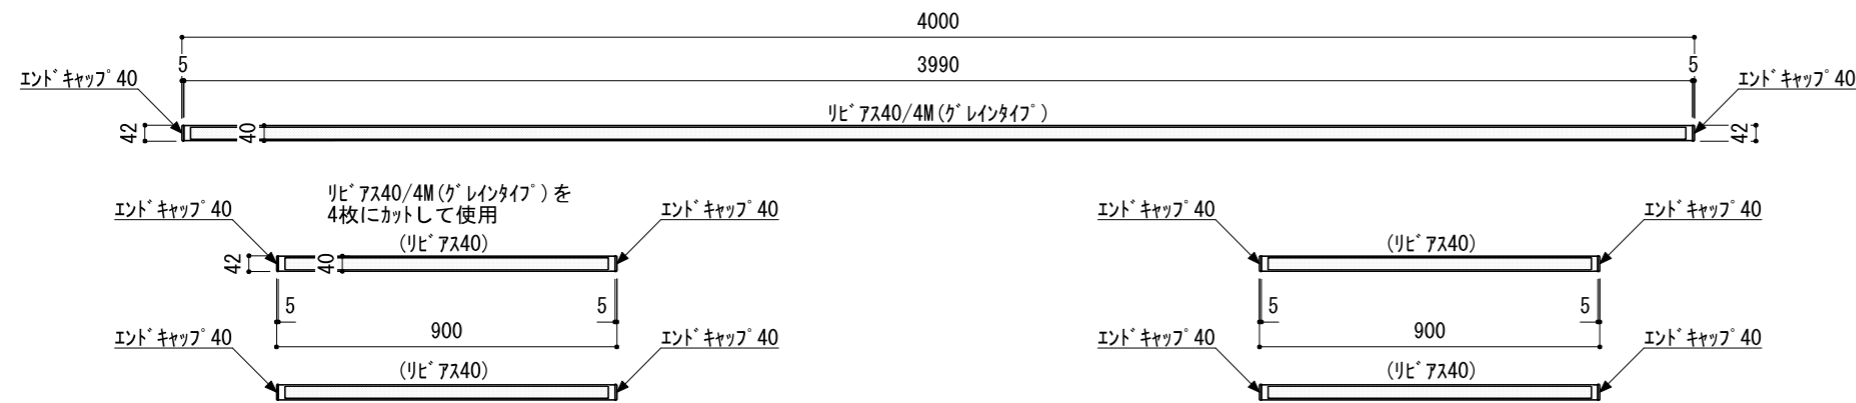

壁に部材を直接取り付けの際は、必ず下地を付けるようにしてください。

■ 下地必要位置

※製品を設置する壁面に厚さ1.2mm以上のコンパネ下地（現場調達）を貼ってください。
 ※当図面はイメージ及び寸法の確認用であり、発注時には納まり、下地等の打合せが必要です。
 ※躯体の状況をご確認ください。
 ※施工方法、構成およびサイズにより、お見積り価格が変わります。

A-A' 断面

CL

FL

※エンドキャップ接続部分には、専用のコーキング処理を行ってください。

※セット品番の■には色記号（WV・GO・RJ・DJ・BJ）が入ります。

南海プライウッド株式会社

商品名

インテリアロングボード【リビ'アス】

セット品番

AN000008■

作成日

2022年3月11日

縮尺

1/20