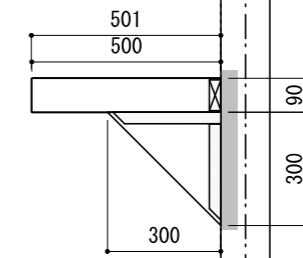

壁に部材を直接取り付けの際は、必ず下地を付けるようにしてください。

■ 下地必要位置

※製品を設置する壁面に厚さ1.2mm以上のコンパネ下地（現場調達）を貼ってください。
 ※当図面はイメージ及び寸法の確認用であり、発注時には納まり、下地等の打合せが必要です。
 ※躯体の状況をご確認ください。
 ※施工方法、構成およびサイズにより、お見積り価格が変わります。

A-A' 断面

CL

FL

※エンドキャップ接続部分には、専用のコーキング処理を行ってください。

縮尺

1/20