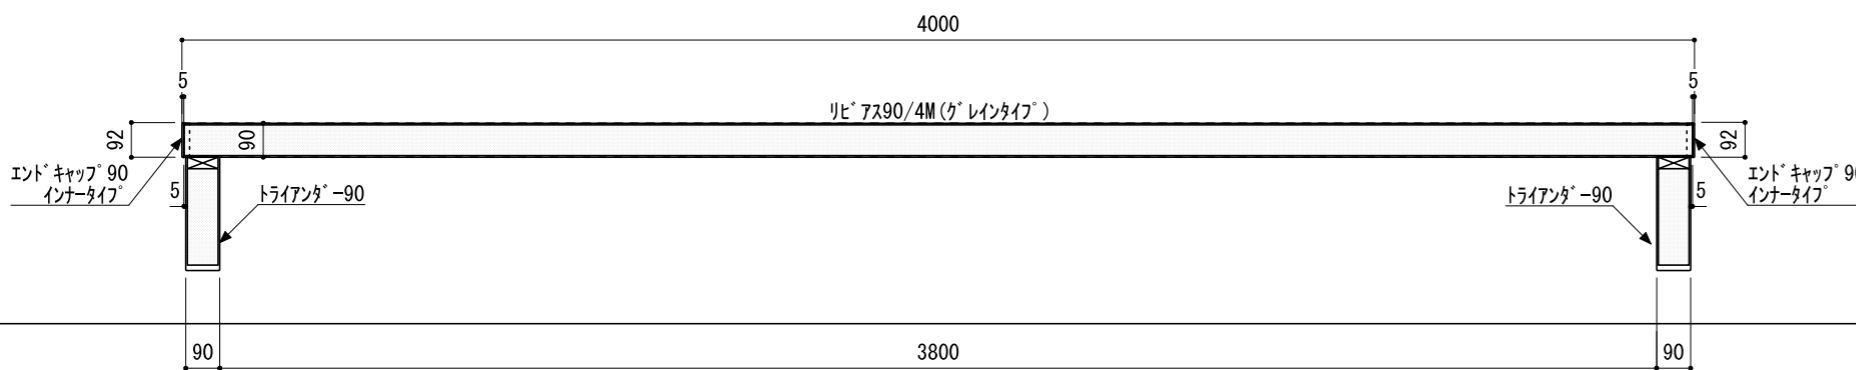

壁に部材を直接取り付けの際は、必ず下地を付けるようにしてください。

■ 下地必要位置

※製品を設置する壁面に厚さ1.2mm以上のコンパネ下地（現場調達）を貼ってください。
 ※当図面はイメージ及び寸法の確認用であり、発注時には納まり、下地等の打合せが必要です。
 ※躯体の状況をご確認ください。
 ※施工方法、構成およびサイズにより、お見積り価格が変わります。

A-A' 断面

CL

FL

※エンドキャップ接続部分には、専用のコーキング処理を行ってください。

縮尺

1/20