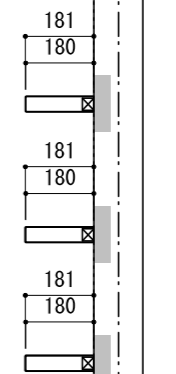

壁に部材を直接取り付けの際は、必ず下地を付けるようにしてください。

■ 下地必要位置

※製品を設置する壁面に厚さ1.2mm以上のコンパネ下地（現場調達）を貼ってください。
 ※当図面はイメージ及び寸法の確認用であり、発注時には納まり、下地等の打合せが必要です。
 ※躯体の状況をご確認ください。
 ※施工方法、構成およびサイズにより、お見積り価格が変わります。

A-A' 断面

CL

FL

※エンドキャップ接続部分には、専用のコーキング処理を行ってください。

縮尺

1/20