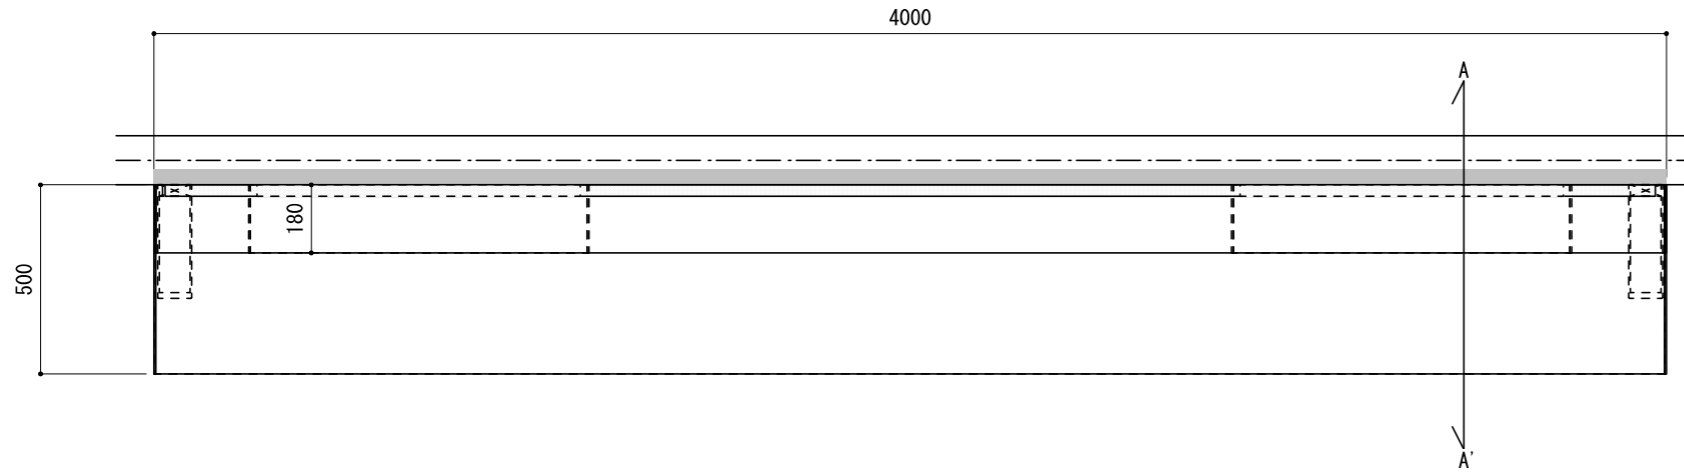

壁に部材を直接取り付けの際は、必ず下地を付けるようにしてください。

■ 下地必要位置

※製品を設置する壁面に厚さ1.2mm以上のコンパネ下地（現場調達）を貼ってください。
 ※当図面はイメージ及び寸法の確認用であり、発注時には納まり、下地等の打合せが必要です。
 ※躯体の状況をご確認ください。
 ※施工方法、構成およびサイズにより、お見積り価格が変わります。

A-A' 断面

CL

FL

※エンドキャップ接続部分には、専用のコーキング処理を行ってください。

縮尺

1/20