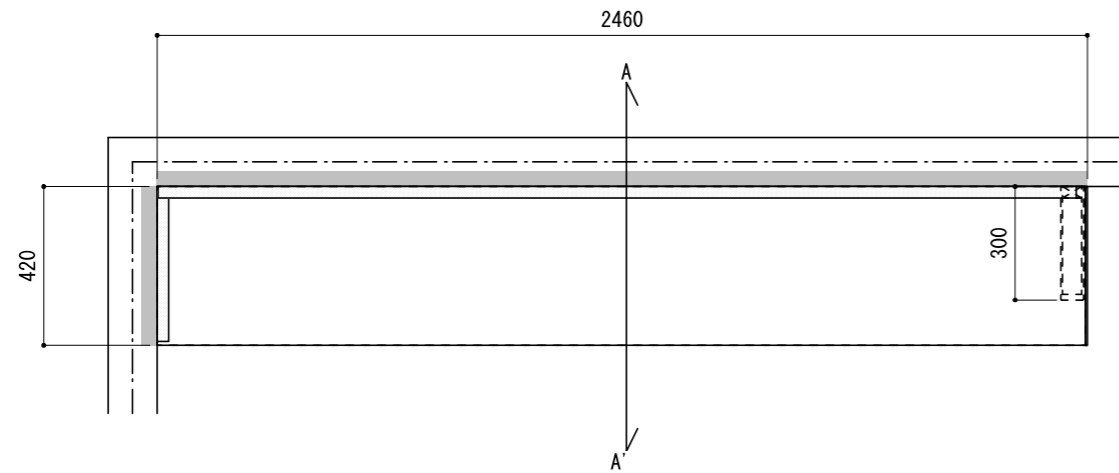

壁に部材を直接取り付ける際は、必ず下地を付けるようにしてください。

■ 下地必要位置

※製品を設置する壁面に厚さ12mm以上のコンパネ下地（現場調達）を貼ってください。
※当図面はイメージ及び寸法の確認用であり、発注時には納まり、下地等の打合せが必要です。
※躯体の状況をご確認ください。
※施工方法、構成およびサイズにより、お見積り価格が変わります。

※既製サイズ以外の部材は現場カットをお願いします。

A-A' 断面

CL

FL

※エンドキャップ接続部分には、専用のコーキング処理を行ってください。

※セット品番の■には色記号（WV・GO・RJ・DJ・BJ）が入ります。

南海プライウッド株式会社

商品名

インテリアロングボード【リビ'アス】

セット品番