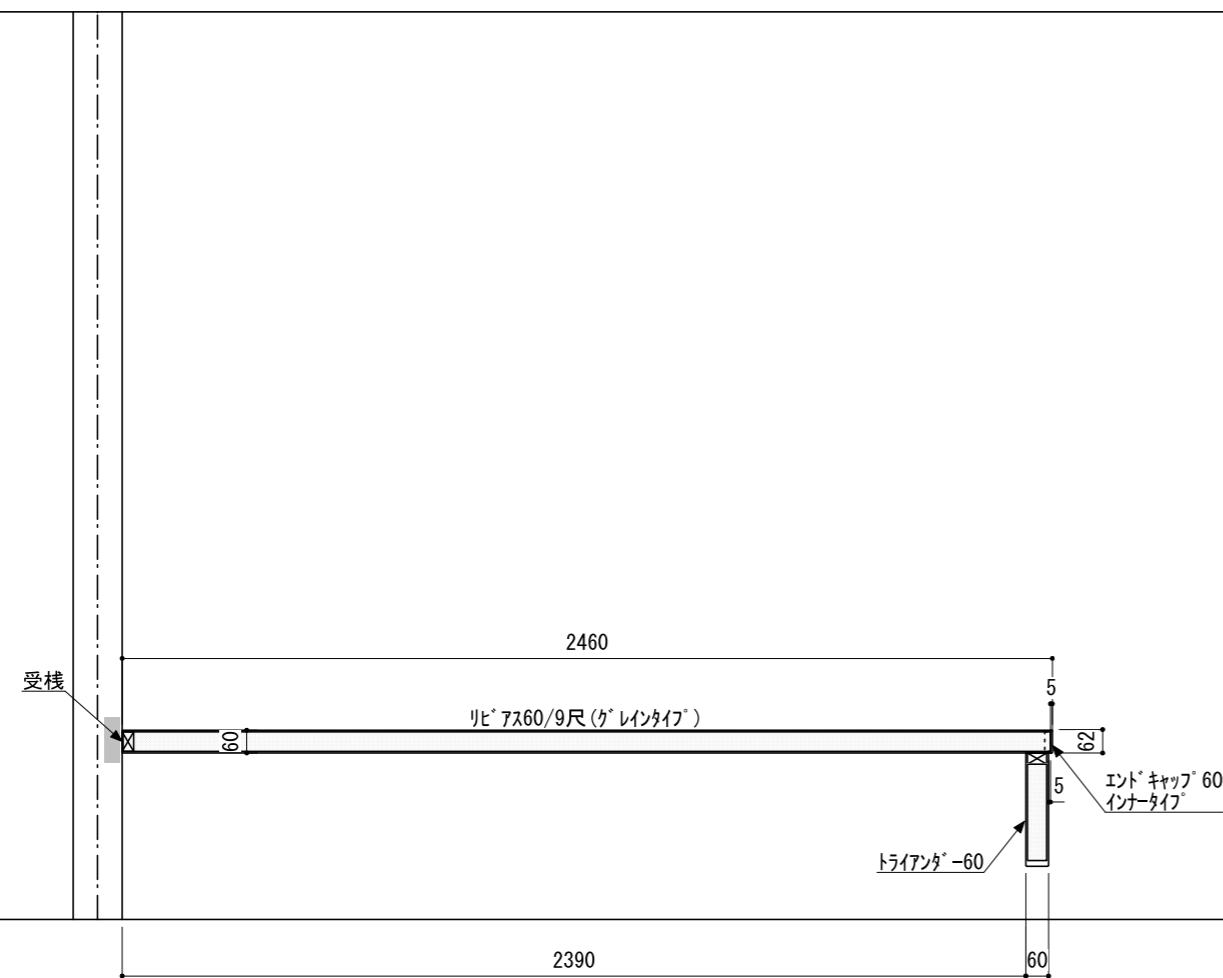

壁に部材を直接取り付ける際は、必ず下地を付けるようにしてください。

■ 下地必要位置

※製品を設置する壁面に厚さ12mm以上のコンパネ下地（現場調達）を貼ってください。
※当図面はイメージ及び寸法の確認用であり、発注時には納まり、下地等の打合せが必要です。
※躯体の状況をご確認ください。
※施工方法、構成およびサイズにより、お見積り価格が変わります。

※既製サイズ以外の部材は現場カットをお願いします。

A-A' 断面

CL

FL

※エンドキャップ接続部分には、専用のコーキング処理を行ってください。

※セット品番の■には色記号（WV・GO・RJ・DJ・BJ）が入ります。

南海プライウッド株式会社

商品名

インテリアロングボード【リビ'アス】

セット品番

AN000009■

作成日

2022年3月11日

縮尺

1/20