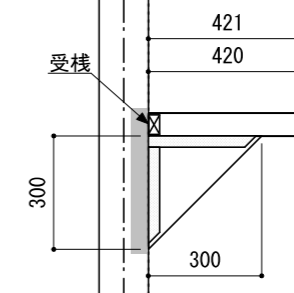

壁に部材を直接取り付ける際は、必ず下地を付けるようにしてください。

■ 下地必要位置

※製品を設置する壁面に厚さ12mm以上のコンパネ下地（現場調達）を貼ってください。
※当図面はイメージ及び寸法の確認用であり、発注時には納まり、下地等の打合せが必要です。
※躯体の状況をご確認ください。
※施工方法、構成およびサイズにより、お見積り価格が変わります。

※既製サイズ以外の部材は現場カットをお願いします。

A-A' 断面

CL

FL

※エンドキャップ接続部分には、専用のコーキング処理を行ってください。

※セット品番の■には色記号（WV・GO・RJ・DJ・BJ）が入ります。

南海プライウッド株式会社

商品名

インテリアロングボード【リビ'アス】

セット品番

AN000009■

作成日

2022年3月11日

縮尺

1/20