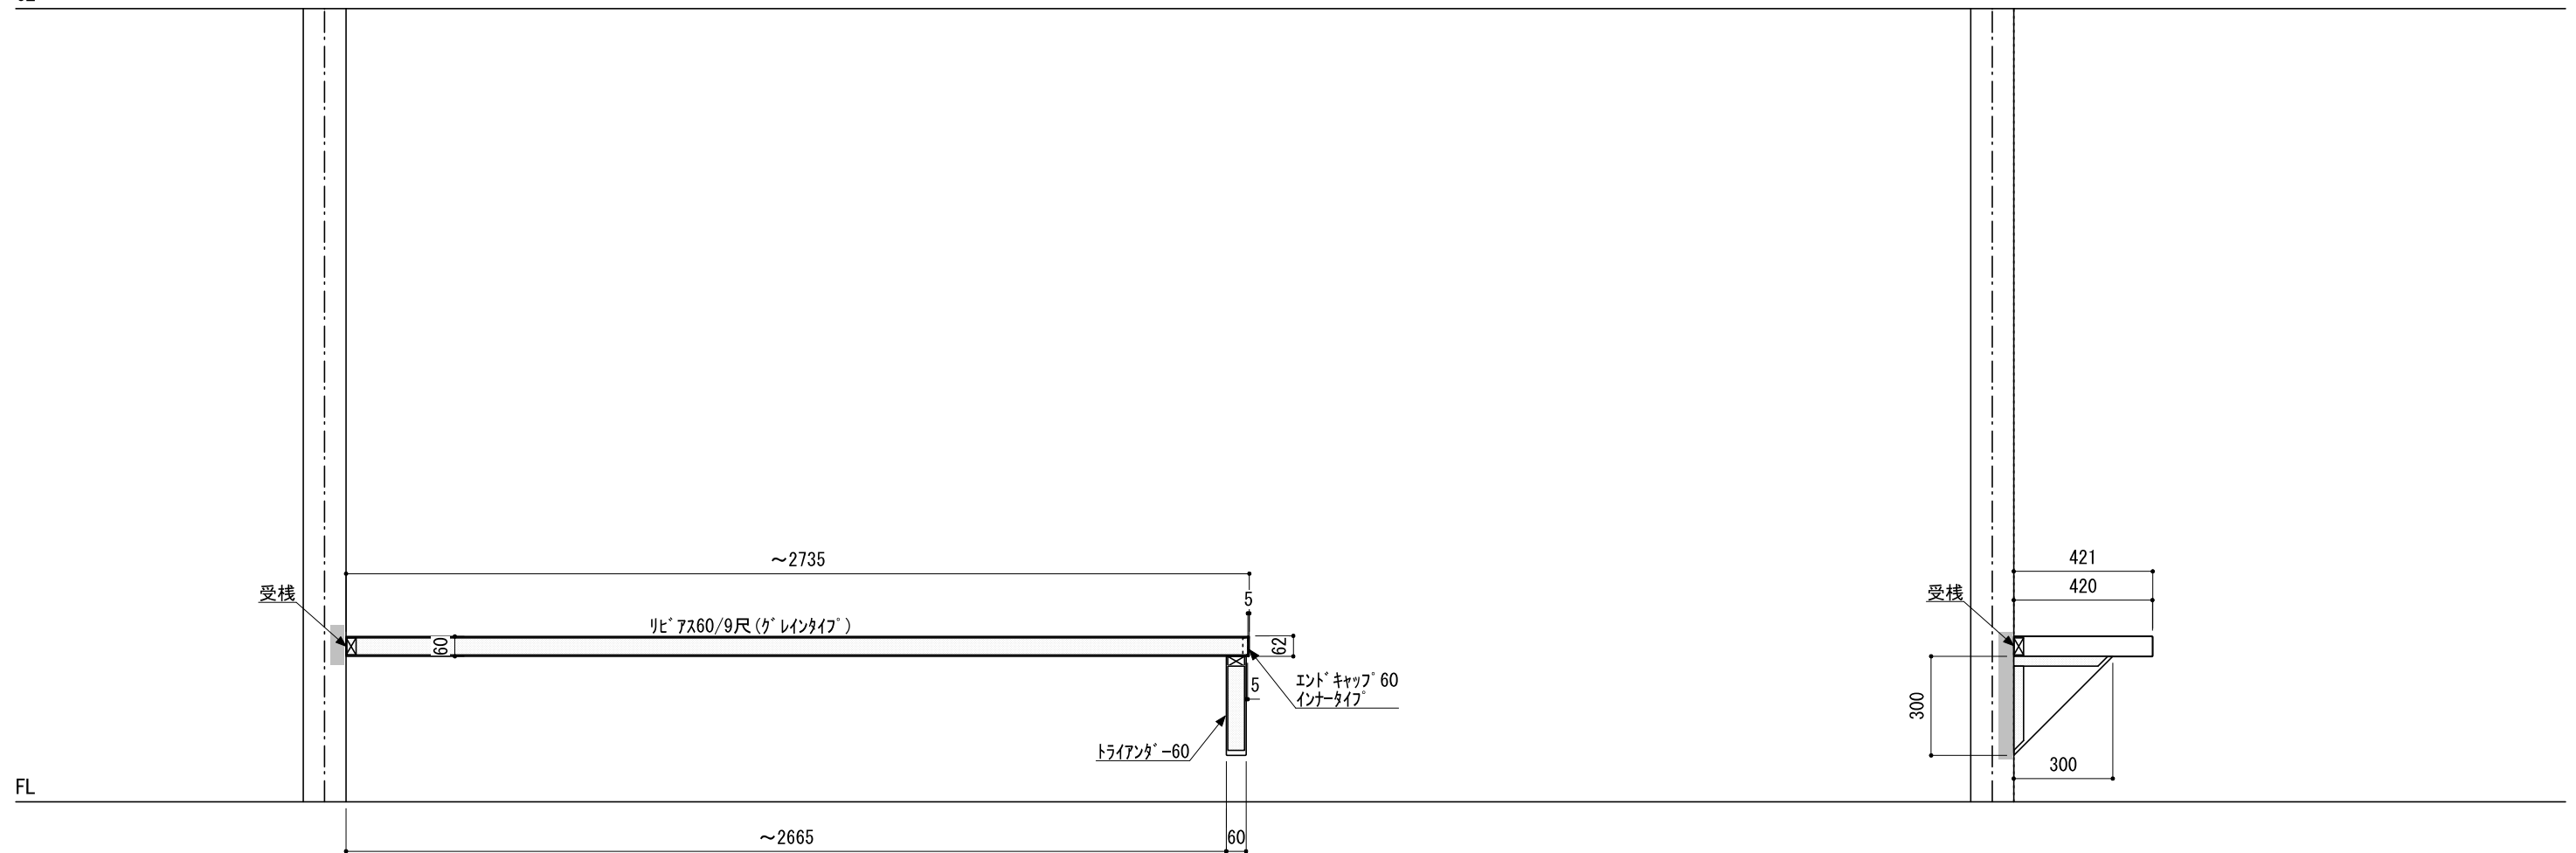

壁に部材を直接取り付ける際は、必ず下地を付けるようにしてください。

■ 下地必要位置

※製品を設置する壁面に厚さ12mm以上のコンパネ下地（現場調達）を貼ってください。
 ※当図面はイメージ及び寸法の確認用であり、発注時には納まり、下地等の打合せが必要です。
 ※躯体の状況をご確認ください。
 ※施工方法、構成およびサイズにより、お見積り価格が変わります。

※既製サイズ以外の部材は現場カットをお願いします。

A-A' 断面

CL

FL

※エンドキャップ接続部分には、専用のコーキング処理を行ってください。

※セット品番の■には色記号（WV・GO・RJ・DJ・BJ）が入ります。

南海プライウッド株式会社

商品名

インテリアロングボード【リビマス】

セット品番

AN000009■

作成日

2022年3月11日

縮尺

1/20