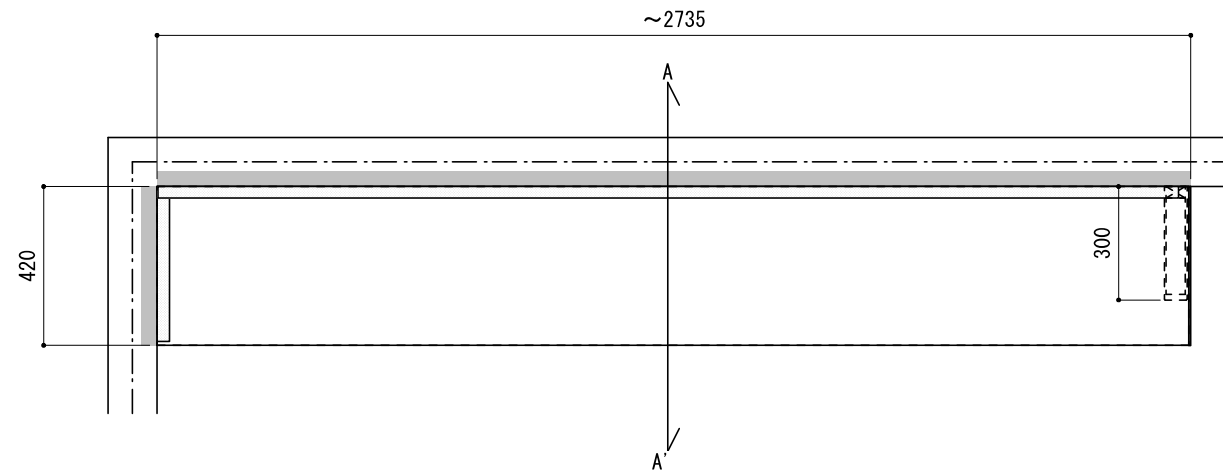

壁に部材を直接取り付ける際は、必ず下地を付けるようにしてください。

■ 下地必要位置

※製品を設置する壁面に厚さ12mm以上のコンパネ下地（現場調達）を貼ってください。
 ※当図面はイメージ及び寸法の確認用であり、発注時には納まり、下地等の打合せが必要です。
 ※躯体の状況をご確認ください。
 ※施工方法、構成およびサイズにより、お見積り価格が変わります。

※既製サイズ以外の部材は現場カットをお願いします。

A-A' 断面

CL

FL

※エンドキャップ接続部分には、専用のコーキング処理を行ってください。

※セット品番の■には色記号（WV・GO・RJ・DJ・BJ）が入ります。

南海プライウッド株式会社

商品名

インテリアロングボード【リビマス】

セット品番

AN000009■

作成日

2022年3月11日

縮尺

1/20