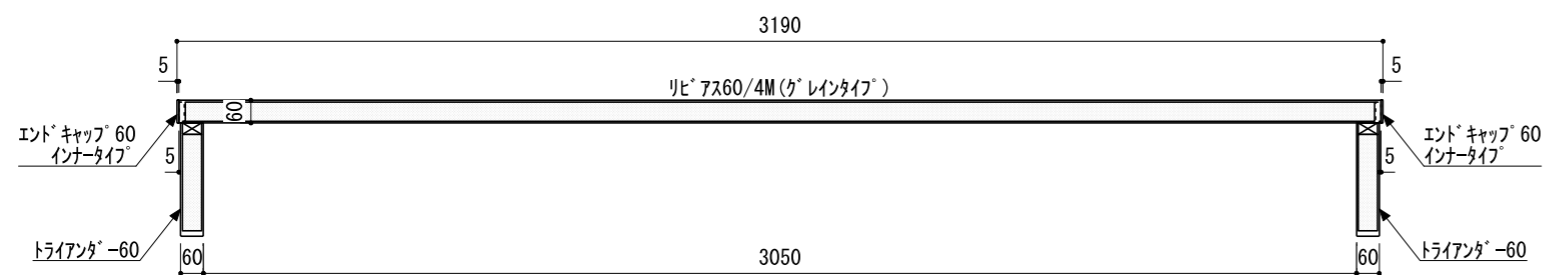

壁に部材を直接取り付ける際は、必ず下地を付けるようにしてください。

■ 下地必要位置

- ※製品を設置する壁面に厚さ12mm以上のコンパネ下地（現場調達）を貼ってください。
- ※当図面はイメージ及び寸法の確認用であり、発注時には納まり、下地等の打合せが必要です。
- ※躯体の状況をご確認ください。
- ※施工方法、構成およびサイズにより、お見積り価格が変わります。

※既製サイズ以外の部材は現場カットをお願いします。

A-A' 断面

CL

※リビアス60：奥行15mmカット

FL

※エンドキャップ(インナータイプ)接続部分には、専用のコーキング処理を行ってください。

※セット品番の■には色記号 (WV・GO・RJ・DJ・BJ) が入ります。

南海プライウッド株式会社

商品名