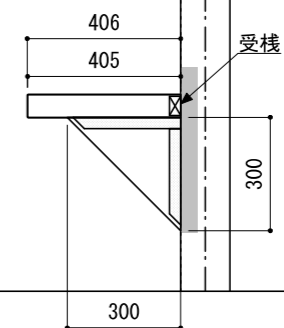

壁に部材を直接取り付ける際は、必ず下地を付けるようにしてください。

■ 下地必要位置

- ※製品を設置する壁面に厚さ12mm以上のコンパネ下地（現場調達）を貼ってください。
- ※当図面はイメージ及び寸法の確認用であり、発注時には納まり、下地等の打合せが必要です。
- ※躯体の状況をご確認ください。
- ※施工方法、構成およびサイズにより、お見積り価格が変わります。

※既製サイズ以外の部材は現場カットをお願いします。

A-A' 断面

CL

※リビアス60：奥行15mmカット

FL

※エンドキャップ(インナータイプ)接続部分には、専用のコーキング処理を行ってください。

※セット品番の■には色記号 (WV・GO・RJ・DJ・BJ) が入ります。

南海プライウッド株式会社

商品名