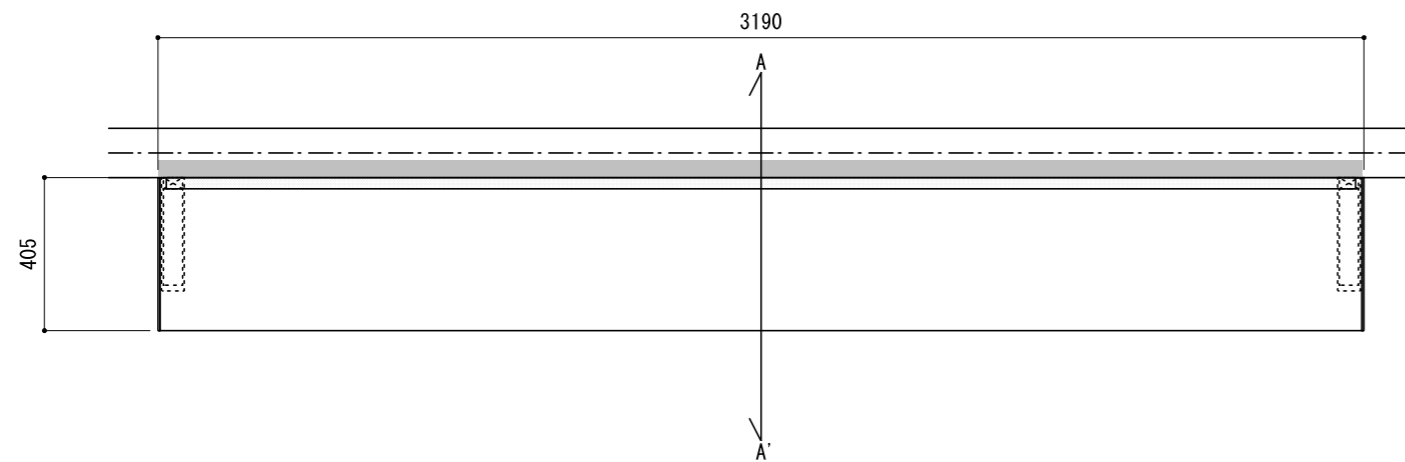

壁に部材を直接取り付ける際は、必ず下地を付けるようにしてください。

■ 下地必要位置

- ※製品を設置する壁面に厚さ12mm以上のコンパネ下地（現場調達）を貼ってください。
- ※当図面はイメージ及び寸法の確認用であり、発注時には納まり、下地等の打合せが必要です。
- ※躯体の状況をご確認ください。
- ※施工方法、構成およびサイズにより、お見積り価格が変わります。

※既製サイズ以外の部材は現場カットをお願いします。

A-A' 断面

CL

※リビアス60：奥行15mmカット

FL

※エンドキャップ(インナータイプ)接続部分には、専用のコーキング処理を行ってください。

※セット品番の■には色記号 (WV・GO・RJ・DJ・BJ) が入ります。

南海プライウッド株式会社

商品名