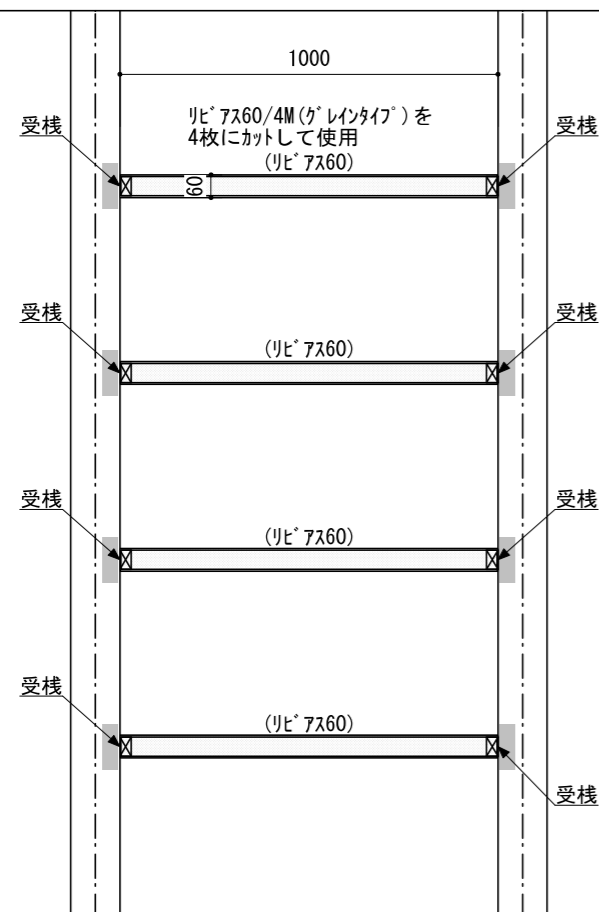

壁に部材を直接取り付ける際は、必ず下地を付けるようにしてください。

■ 下地必要位置

- ※製品を設置する壁面に厚さ12mm以上のコンパネ下地（現場調達）を貼ってください。
- ※当図面はイメージ及び寸法の確認用であり、発注時には納まり、下地等の打合せが必要です。
- ※躯体の状況をご確認ください。
- ※施工方法、構成およびサイズにより、お見積り価格が変わります。

※既製サイズ以外の部材は現場カットをお願いします。

A-A' 断面

CL

FL

※セット品番の■には色記号（WV・GO・RJ・DJ・BJ）が入ります。

南海プライウッド株式会社

商品名

インテリアロングボード【リビマス】

セット品番

AN000013■

作成日

2022年3月11日

縮尺

1/20