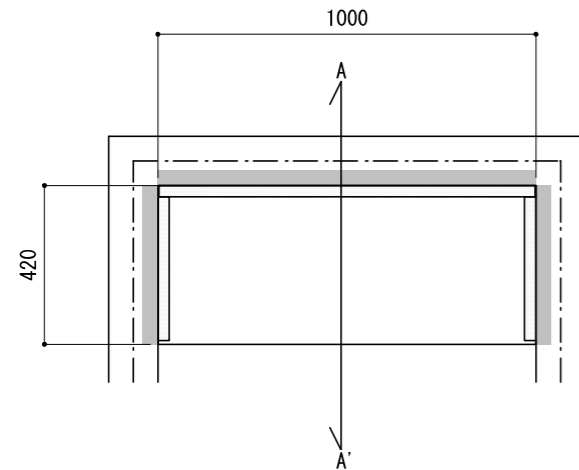

壁に部材を直接取り付ける際は、必ず下地を付けるようにしてください。

■ 下地必要位置

- ※製品を設置する壁面に厚さ12mm以上のコンパネ下地（現場調達）を貼ってください。
- ※当図面はイメージ及び寸法の確認用であり、発注時には納まり、下地等の打合せが必要です。
- ※躯体の状況をご確認ください。
- ※施工方法、構成およびサイズにより、お見積り価格が変わります。

※既製サイズ以外の部材は現場カットをお願いします。

A-A' 断面

CL

FL

※セット品番の■には色記号（WV・GO・RJ・DJ・BJ）が入ります。

南海プライウッド株式会社

商品名

インテリアロングボード【リビマス】

セット品番