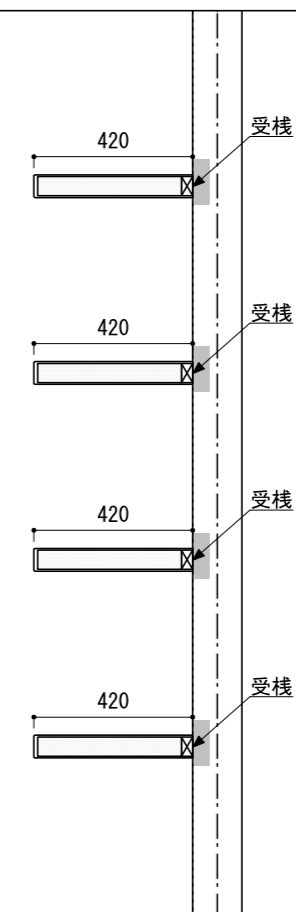

壁に部材を直接取り付ける際は、必ず下地を付けるようにしてください。

■ 下地必要位置

- ※製品を設置する壁面に厚さ12mm以上のコンパネ下地（現場調達）を貼ってください。
- ※当図面はイメージ及び寸法の確認用であり、発注時には納まり、下地等の打合せが必要です。
- ※躯体の状況をご確認ください。
- ※施工方法、構成およびサイズにより、お見積り価格が変わります。

※既製サイズ以外の部材は現場カットをお願いします。

A-A' 断面

CL

FL

※セット品番の■には色記号（WV・GO・RJ・DJ・BJ）が入ります。

南海プライウッド株式会社

商品名

インテリアロングボード【リビマス】

セット品番

AN000013■

作成日

2022年3月11日

縮尺

1/20