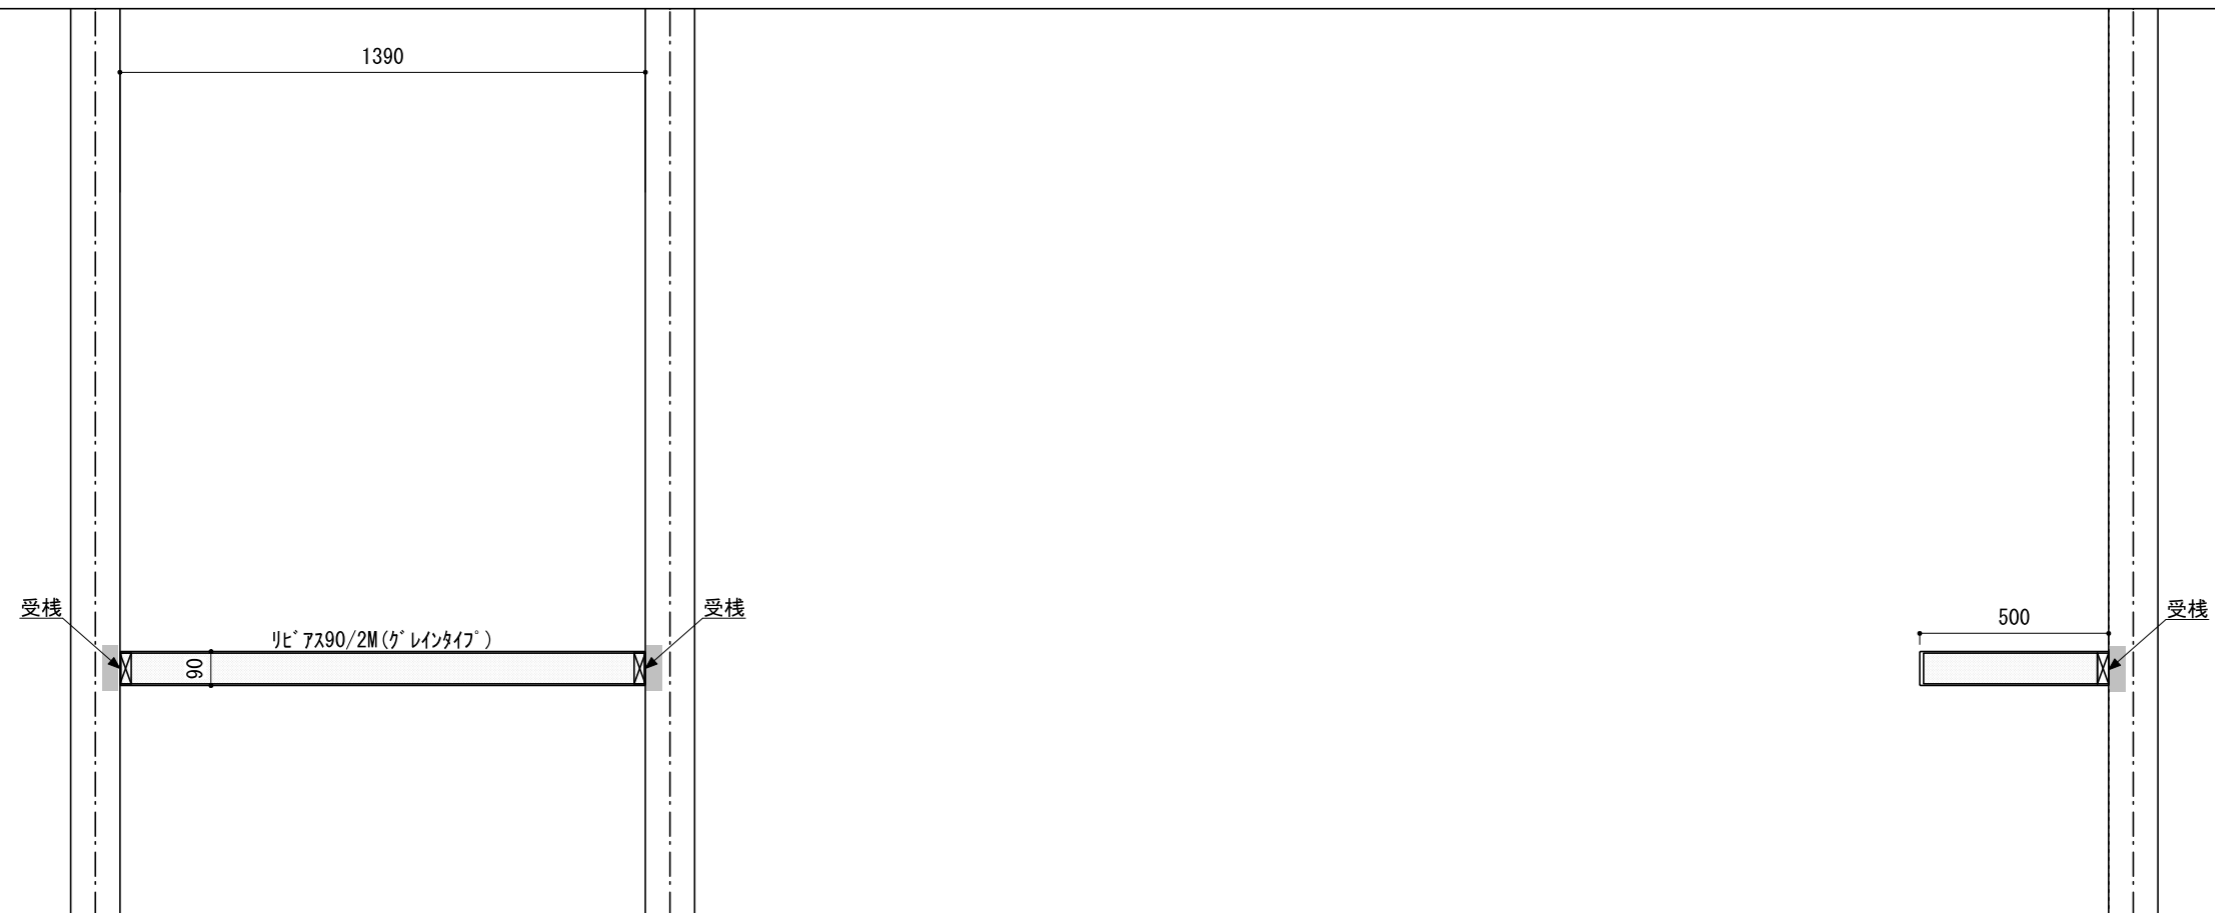

壁に部材を直接取り付ける際は、必ず下地を付けるようにしてください。

■ 下地必要位置

- ※製品を設置する壁面に厚さ12mm以上のコンパネ下地（現場調達）を貼ってください。
- ※当図面はイメージ及び寸法の確認用であり、発注時には納まり、下地等の打合せが必要です。
- ※躯体の状況をご確認ください。
- ※施工方法、構成およびサイズにより、お見積り価格が変わります。

※既製サイズ以外の部材は現場カットをお願いします。

A-A' 断面

CL

FL

※セット品番の■には色記号（WV・GO・RJ・DJ・BJ）が入ります。

南海プライウッド株式会社

商品名

インテリアロングボード【リビマス】

セット品番

AN000014■

作成日

2022年3月11日

縮尺

1/20