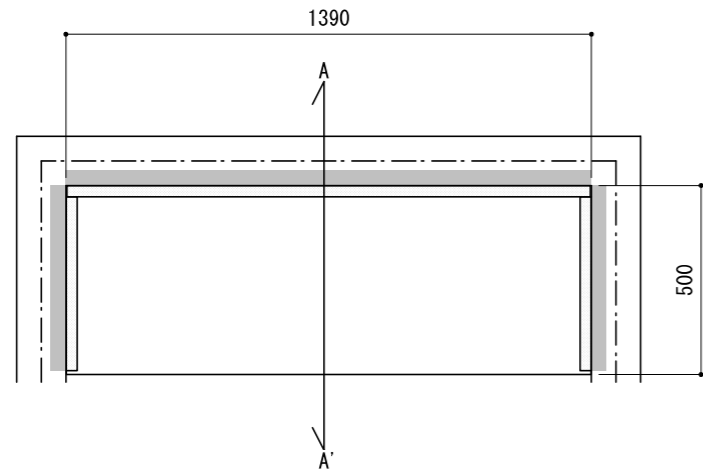

壁に部材を直接取り付ける際は、必ず下地を付けるようにしてください。

■ 下地必要位置

- ※製品を設置する壁面に厚さ12mm以上のコンパネ下地（現場調達）を貼ってください。
- ※当図面はイメージ及び寸法の確認用であり、発注時には納まり、下地等の打合せが必要です。
- ※躯体の状況をご確認ください。
- ※施工方法、構成およびサイズにより、お見積り価格が変わります。

※既製サイズ以外の部材は現場カットをお願いします。

A-A' 断面

CL

FL

※セット品番の■には色記号（WV・GO・RJ・DJ・BJ）が入ります。

南海プライウッド株式会社

商品名

インテリアロングボード【リビマス】

セット品番