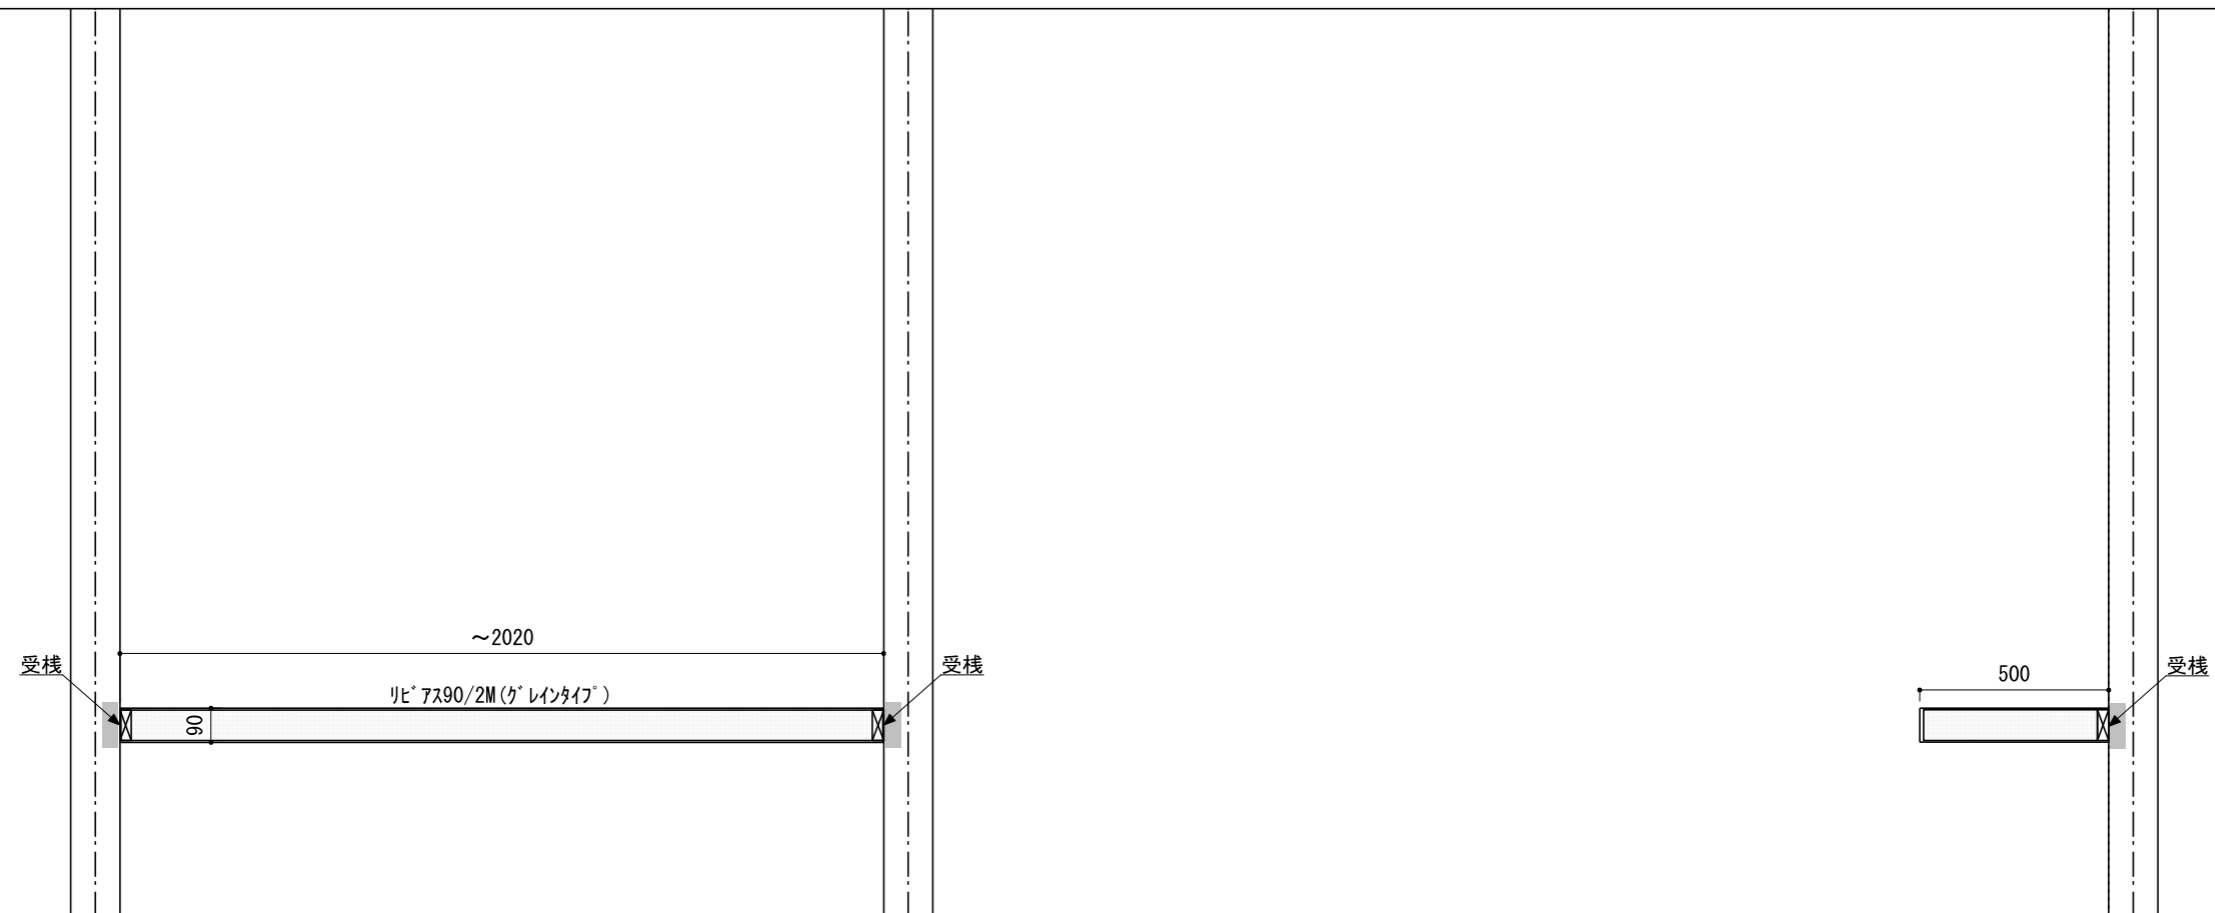

壁に部材を直接取り付けの際は、必ず下地を付けるようにしてください。

■ 下地必要位置

- ※製品を設置する壁面に厚さ12mm以上のコンパネ下地（現場調達）を貼ってください。
- ※当図面はイメージ及び寸法の確認用であり、発注時には納まり、下地等の打合せが必要です。
- ※躯体の状況をご確認ください。
- ※施工方法、構成およびサイズにより、お見積り価格が変わります。

※既製サイズ以外の部材は現場カットをお願いします。

A-A' 断面

CL

FL

※セット品番の■には色記号（WV・GO・RJ・DJ・BJ）が入ります。

南海プライウッド株式会社

商品名

インテリアロングボード【リビアス】

セット品番

AN000014■

作成日

2022年3月11日

縮尺

1/20