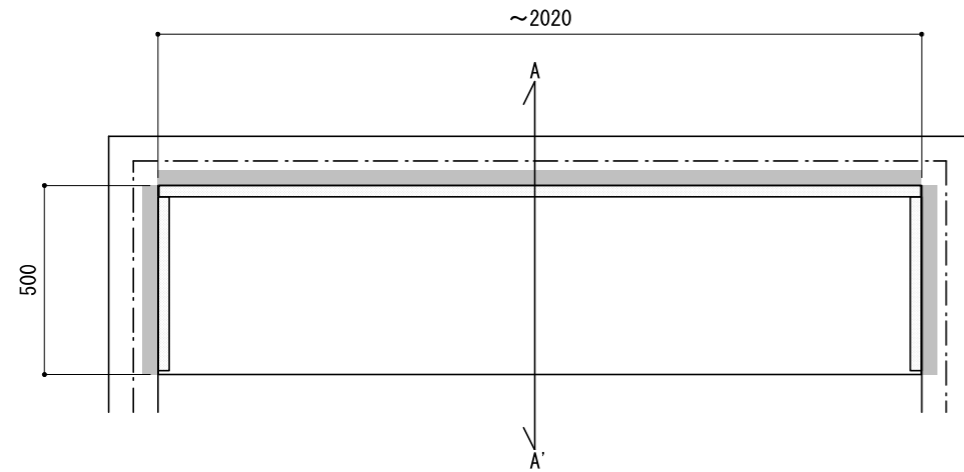

壁に部材を直接取り付けの際は、必ず下地を付けるようにしてください。

■ 下地必要位置

- ※製品を設置する壁面に厚さ12mm以上のコンパネ下地（現場調達）を貼ってください。
- ※当図面はイメージ及び寸法の確認用であり、発注時には納まり、下地等の打合せが必要です。
- ※躯体の状況をご確認ください。
- ※施工方法、構成およびサイズにより、お見積り価格が変わります。

※既製サイズ以外の部材は現場カットをお願いします。

A-A' 断面

CL

FL

※セット品番の■には色記号（WV・GO・RJ・DJ・BJ）が入ります。

南海プライウッド株式会社

商品名

インテリアロングボード【リビアス】

セット品番