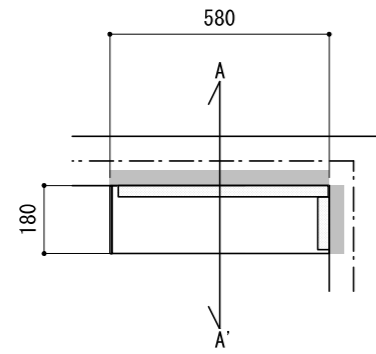

壁に部材を直接取り付けの際は、必ず下地を付けるようにしてください。

■ 下地必要位置

- ※製品を設置する壁面に厚さ12mm以上のコンパネ下地（現場調達）を貼ってください。
- ※当図面はイメージ及び寸法の確認用であり、発注時には納まり、下地等の打合せが必要です。
- ※躯体の状況をご確認ください。
- ※施工方法、構成およびサイズにより、お見積り価格が変わります。

※既製サイズ以外の部材は現場カットをお願いします。

A-A' 断面

CL

※エンドキャップ(インナータイプ)接続部分には、専用のコーキング処理を行ってください。

※セット品番の■には色記号 (WV・GO・RJ・DJ・BJ) が入ります。

南海プライウッド株式会社

商品名

インテリアロングボード【リビアス】

セット品番