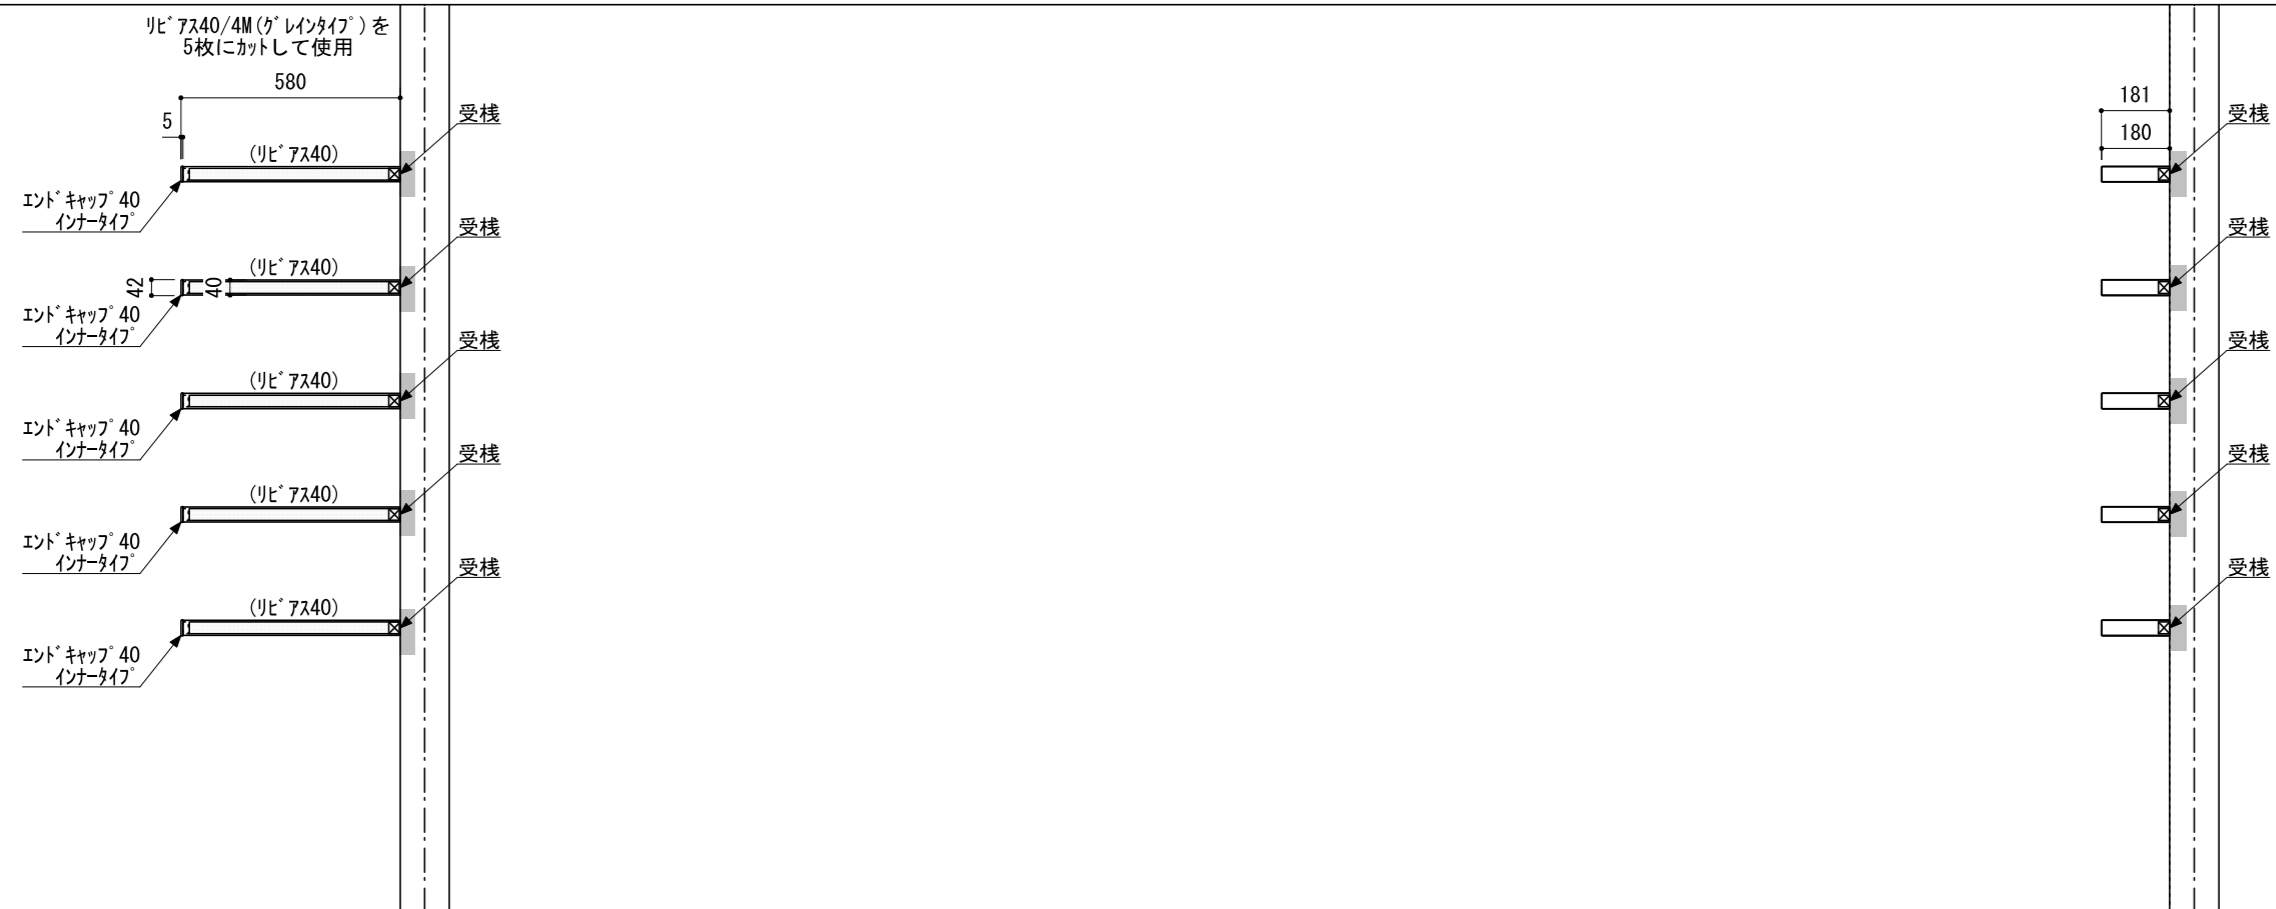

壁に部材を直接取り付けの際は、必ず下地を付けるようにしてください。

■ 下地必要位置

- ※製品を設置する壁面に厚さ12mm以上のコンパネ下地（現場調達）を貼ってください。
- ※当図面はイメージ及び寸法の確認用であり、発注時には納まり、下地等の打合せが必要です。
- ※躯体の状況をご確認ください。
- ※施工方法、構成およびサイズにより、お見積り価格が変わります。

※既製サイズ以外の部材は現場カットをお願いします。

A-A' 断面

CL

※エンドキャップ(インナータイプ)接続部分には、専用のコーキング処理を行ってください。

※セット品番の■には色記号 (WV・GO・RJ・DJ・BJ) が入ります。

南海プライウッド株式会社

商品名

インテリアロングボード【リビアス】

セット品番

AN000015■

作成日

2022年3月11日

縮尺

1/20