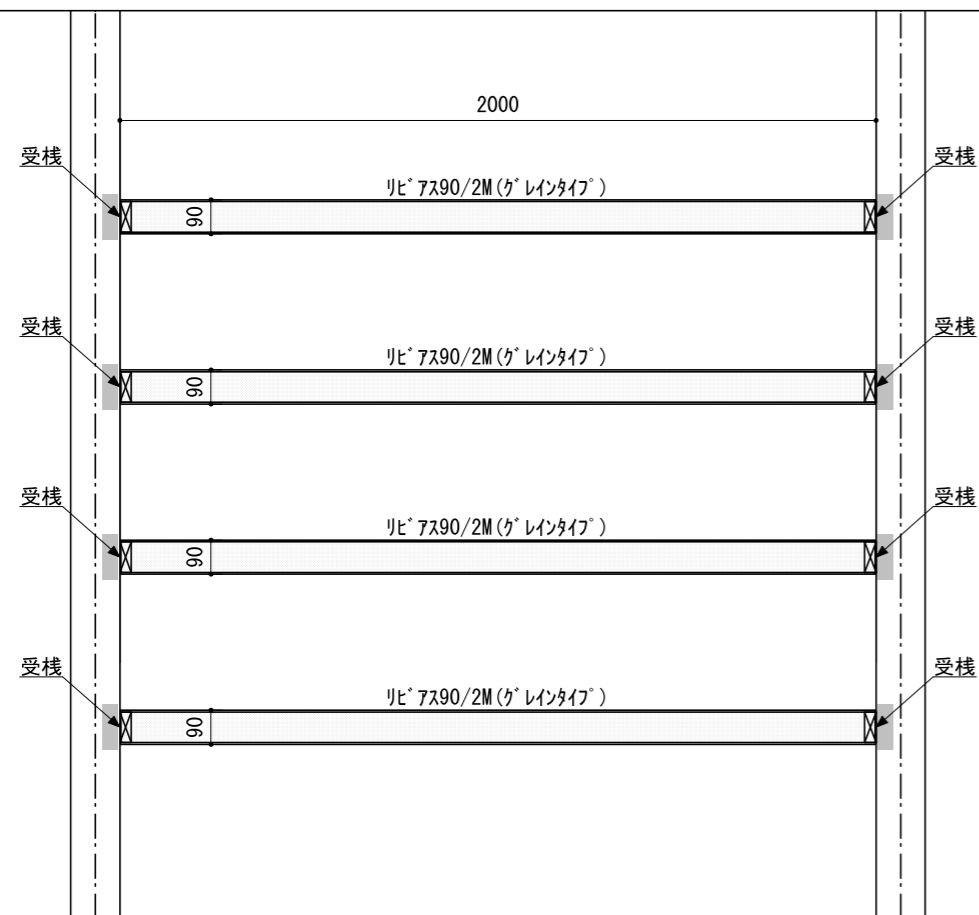

壁に部材を直接取り付けの際は、必ず下地を付けるようにしてください。

■ 下地必要位置

- ※製品を設置する壁面に厚さ12mm以上のコンパネ下地（現場調達）を貼ってください。
- ※当図面はイメージ及び寸法の確認用であり、発注時には納まり、下地等の打合せが必要です。
- ※躯体の状況をご確認ください。
- ※施工方法、構成およびサイズにより、お見積り価格が変わります。

※既製サイズ以外の部材は現場カットをお願いします。

A-A' 断面

CL

FL

※リビアス90：奥行100mmカット

※セット品番の■には色記号（WV・GO・RJ・DJ・BJ）が入ります。

南海プライウッド株式会社

商品名

インテリアロングボード【リビアス】

セット品番

AN000017■

作成日

2022年3月11日

縮尺

1/20