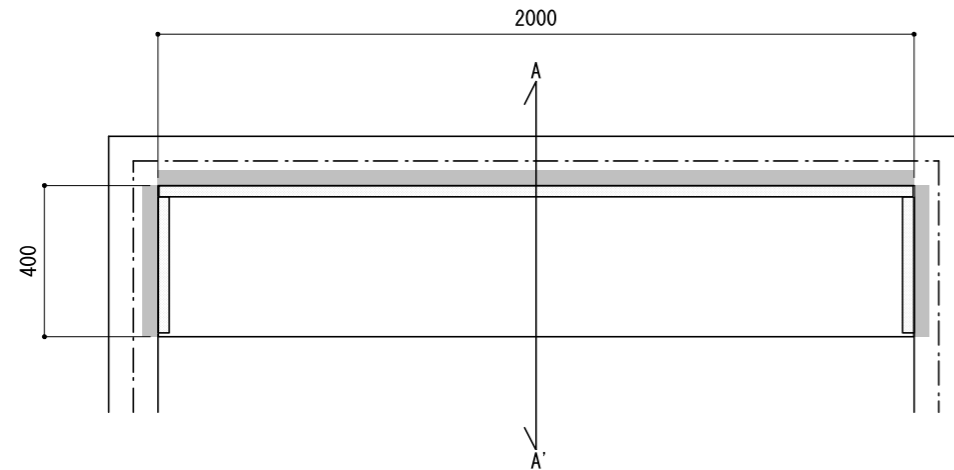

壁に部材を直接取り付けの際は、必ず下地を付けるようにしてください。

■ 下地必要位置

- ※製品を設置する壁面に厚さ12mm以上のコンパネ下地（現場調達）を貼ってください。
- ※当図面はイメージ及び寸法の確認用であり、発注時には納まり、下地等の打合せが必要です。
- ※躯体の状況をご確認ください。
- ※施工方法、構成およびサイズにより、お見積り価格が変わります。

※既製サイズ以外の部材は現場カットをお願いします。

A-A' 断面

CL

FL

※リビアス90：奥行100mmカット

※セット品番の■には色記号（WV・GO・RJ・DJ・BJ）が入ります。

南海プライウッド株式会社

商品名

インテリアロングボード【リビアス】