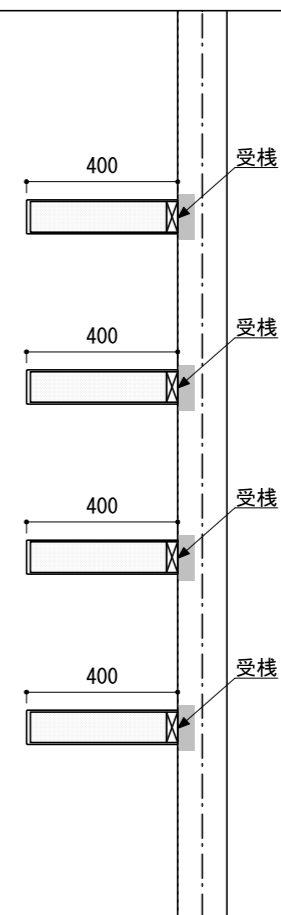

壁に部材を直接取り付けの際は、必ず下地を付けるようにしてください。

■ 下地必要位置

- ※製品を設置する壁面に厚さ12mm以上のコンパネ下地（現場調達）を貼ってください。
- ※当図面はイメージ及び寸法の確認用であり、発注時には納まり、下地等の打合せが必要です。
- ※躯体の状況をご確認ください。
- ※施工方法、構成およびサイズにより、お見積り価格が変わります。

※既製サイズ以外の部材は現場カットをお願いします。

A-A' 断面

CL

FL

※リビアス90：奥行100mmカット

※セット品番の■には色記号（WV・GO・RJ・DJ・BJ）が入ります。

南海プライウッド株式会社

商品名

インテリアロングボード【リビアス】

セット品番

AN000017■

作成日

2022年3月11日

縮尺

1/20