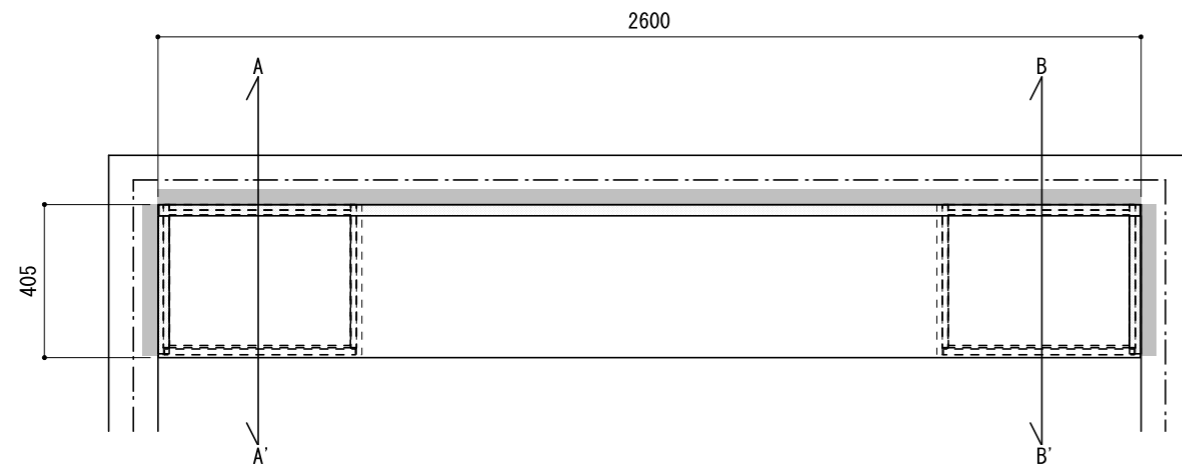

壁に部材を直接取り付ける際は、必ず下地を付けるようにしてください。

■ 下地必要位置

※製品を設置する壁面に厚さ12mm以上のコンパネ下地（現場調達）を貼ってください。
 ※当図面はイメージ及び寸法の確認用であり、発注時には納まり、下地等の打合せが必要です。
 ※躯体の状況をご確認ください。
 ※施工方法、構成およびサイズにより、お見積り価格が変わります。

※既製サイズ以外の部材は現場カットをお願いします。

A-A' 断面

B-B' 断面

CL

FL

※リビアス90：奥行95mmカット

※セット品番の■には色記号（WV・GO・RJ・DJ・BJ）が入ります。

南海プライウッド株式会社

商品名