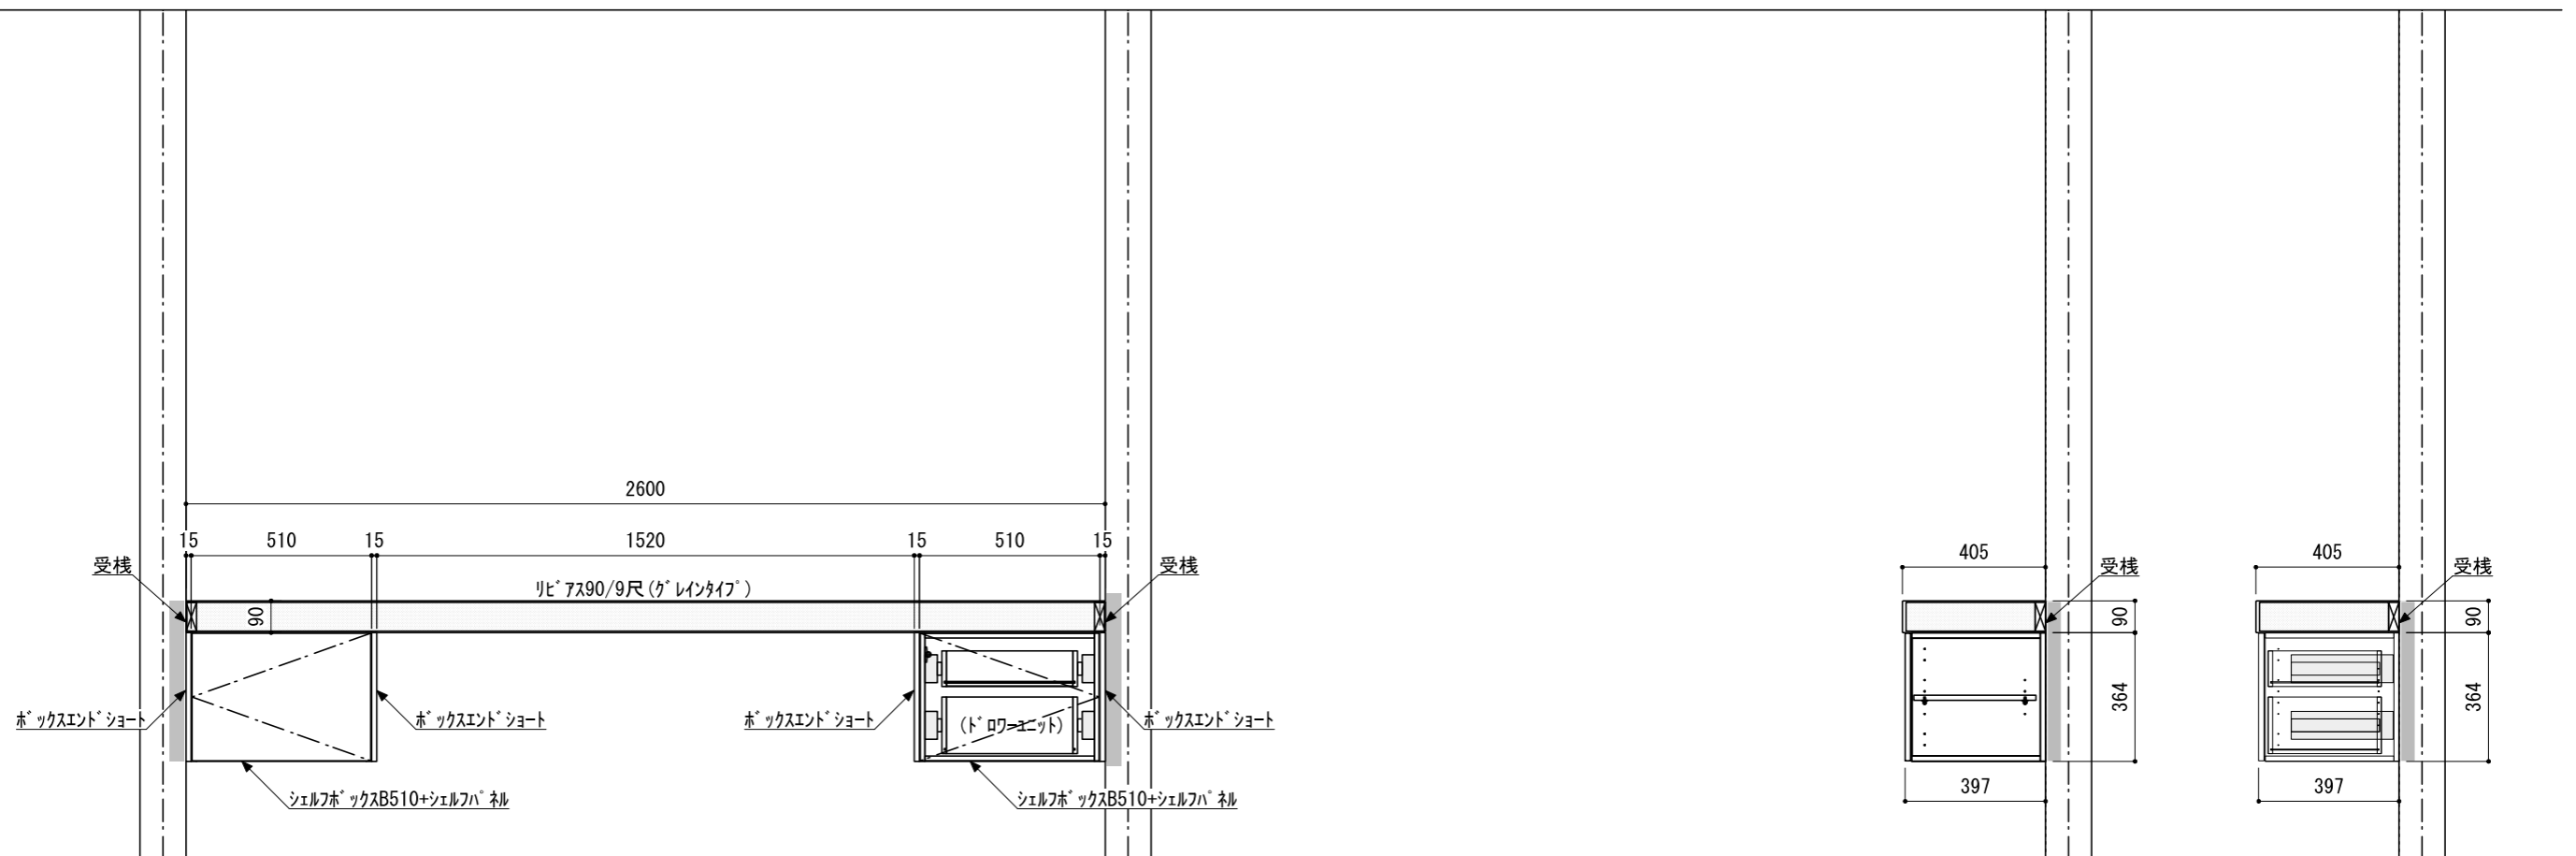

壁に部材を直接取り付ける際は、必ず下地を付けるようにしてください。

■ 下地必要位置

※製品を設置する壁面に厚さ12mm以上のコンパネ下地（現場調達）を貼ってください。
 ※当図面はイメージ及び寸法の確認用であり、発注時には納まり、下地等の打合せが必要です。
 ※躯体の状況をご確認ください。
 ※施工方法、構成およびサイズにより、お見積り価格が変わります。

※既製サイズ以外の部材は現場カットをお願いします。

A-A' 断面

B-B' 断面

CL

FL

※リビアス90：奥行95mmカット

※セット品番の■には色記号（WV・GO・RJ・DJ・BJ）が入ります。

南海プライウッド株式会社

商品名

インテリアロングボード【リビアス】

セット品番

AN000018■

作成日

2022年3月11日

縮尺

1/20