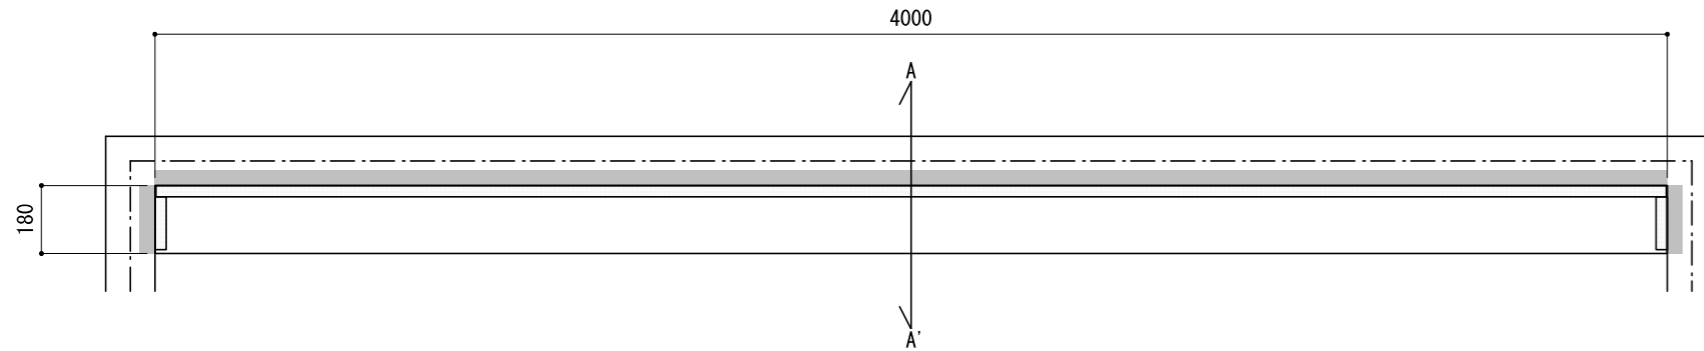

壁に部材を直接取り付ける際は、必ず下地を付けるようにしてください。

■ 下地必要位置

- ※製品を設置する壁面に厚さ12mm以上のコンパネ下地（現場調達）を貼ってください。
- ※当図面はイメージ及び寸法の確認用であり、発注時には納まり、下地等の打合せが必要です。
- ※躯体の状況をご確認ください。
- ※施工方法、構成およびサイズにより、お見積り価格が変わります。
- ※既製サイズ以外の部材は現場カットをお願いします。

A-A' 断面

CL

※セット品番の■には色記号（WV・GO・RJ・DJ・BJ）が入ります。

南海プライウッド株式会社

商品名

インテリアロングボード【リビアス】

セット品番

AN000019■