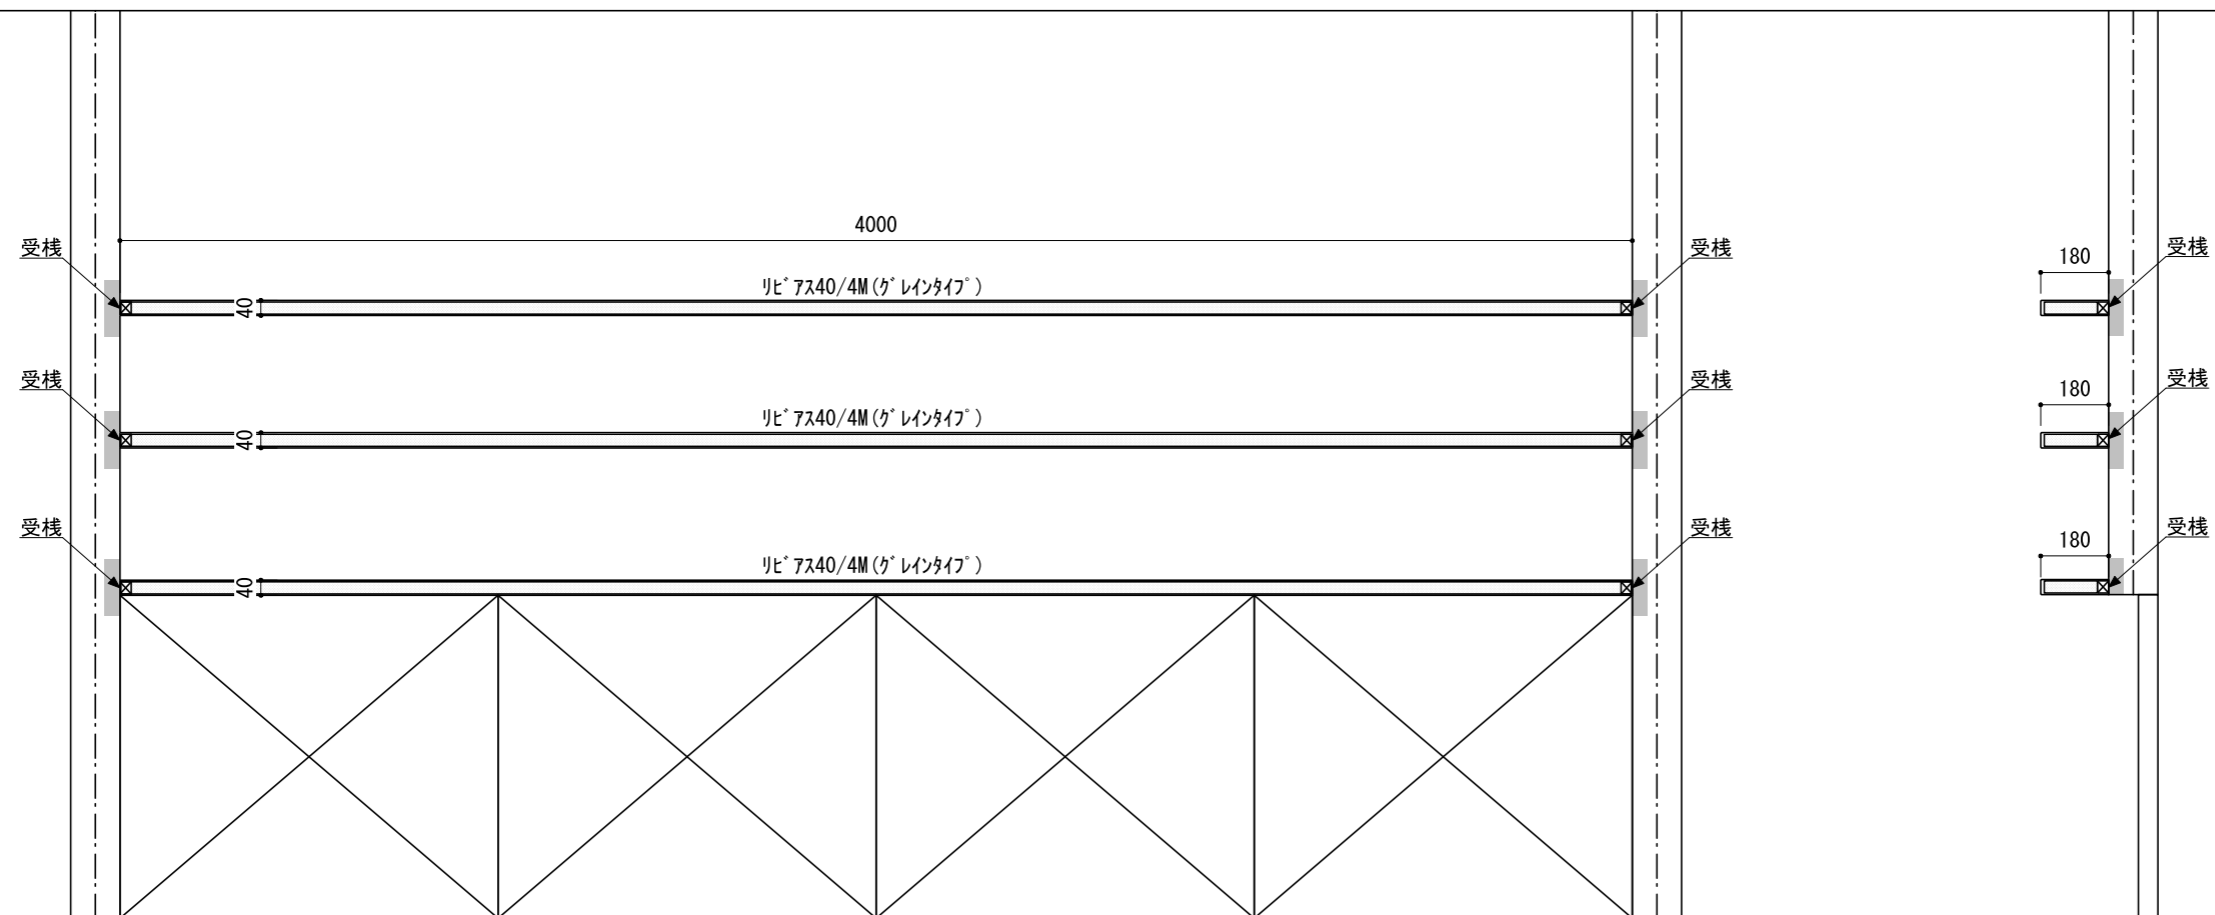

壁に部材を直接取り付ける際は、必ず下地を付けるようにしてください。

■ 下地必要位置

- ※製品を設置する壁面に厚さ12mm以上のコンパネ下地（現場調達）を貼ってください。
- ※当図面はイメージ及び寸法の確認用であり、発注時には納まり、下地等の打合せが必要です。
- ※躯体の状況をご確認ください。
- ※施工方法、構成およびサイズにより、お見積り価格が変わります。
- ※既製サイズ以外の部材は現場カットをお願いします。

A-A' 断面

CL

※セット品番の■には色記号（WV・GO・RJ・DJ・BJ）が入ります。

南海プライウッド株式会社

商品名

インテリアロングボード【リビアス】

セット品番

AN000019■

作成日

2022年3月11日

縮尺

1/20