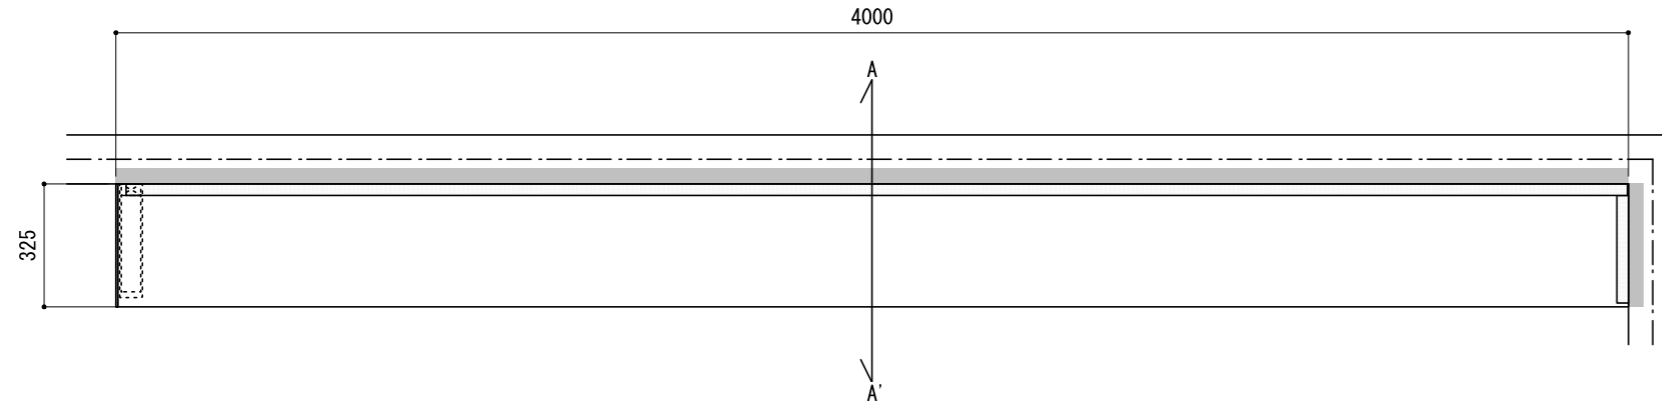

壁に部材を直接取り付ける際は、必ず下地を付けるようにしてください。

■ 下地必要位置

※製品を設置する壁面に厚さ12mm以上のコンパネ下地(現場調達)を貼ってください。

※当図面はイメージ及び寸法の確認用であり、発注時には納まり、下地等の打合せが必要です。

※躯体の状況をご確認ください。

※施工方法、構成およびサイズにより、お見積り価格が変わります。

※既製サイズ以外の部材は現場カットをお願いします。

A-A' 断面

CL

FL

※エンドキャップ接続部分には、専用のコーキング処理を行ってください。

※リビアス60：奥行95mmカット

※セット品番の■には色記号 (WV・GO・RJ・DJ・BJ) が入ります。

南海プライウッド株式会社

商品名

インテリアロングボード【リビアス】

セット品番

AN000021 ■

作成日

2022年3月11日

縮尺

1/20