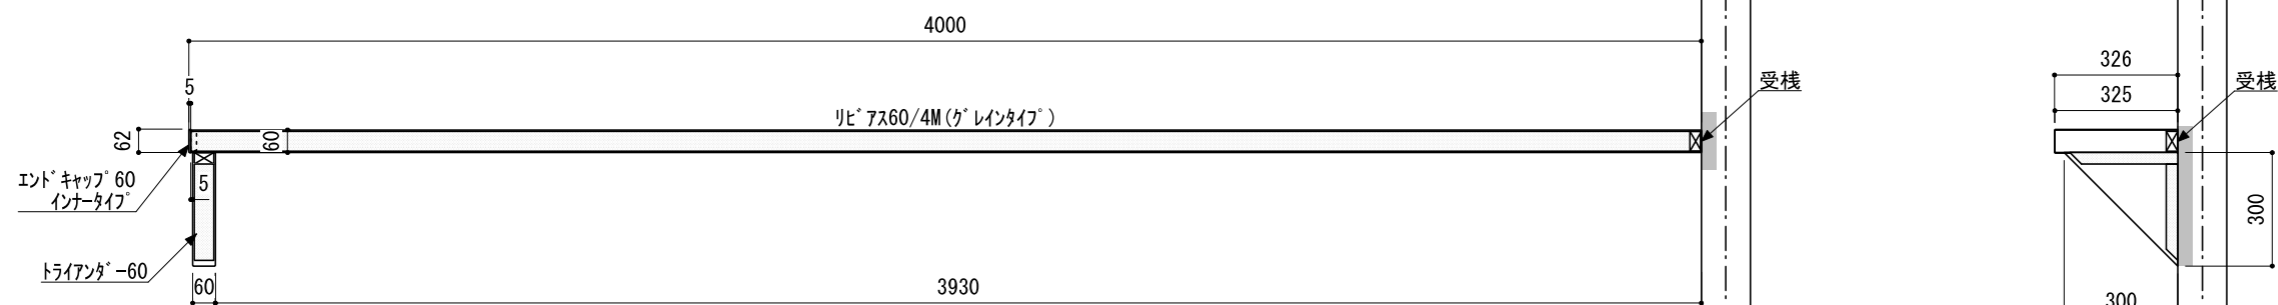

壁に部材を直接取り付ける際は、必ず下地を付けるようにしてください。

■ 下地必要位置

※製品を設置する壁面に厚さ12mm以上のコンパネ下地(現場調達)を貼ってください。

※当図面はイメージ及び寸法の確認用であり、発注時には納まり、下地等の打合せが必要です。

※躯体の状況をご確認ください。

※施工方法、構成およびサイズにより、お見積り価格が変わります。

※既製サイズ以外の部材は現場カットをお願いします。

A-A' 断面

CL

FL

※エンドキャップ接続部分には、専用のコーキング処理を行ってください。

※リビアス60：奥行95mmカット

※セット品番の■には色記号 (WV・GO・RJ・DJ・BJ) が入ります。

南海プライウッド株式会社

商品名

インテリアロングボード【リビアス】

セット品番

AN000021 ■

作成日

2022年3月11日

縮尺

1/20