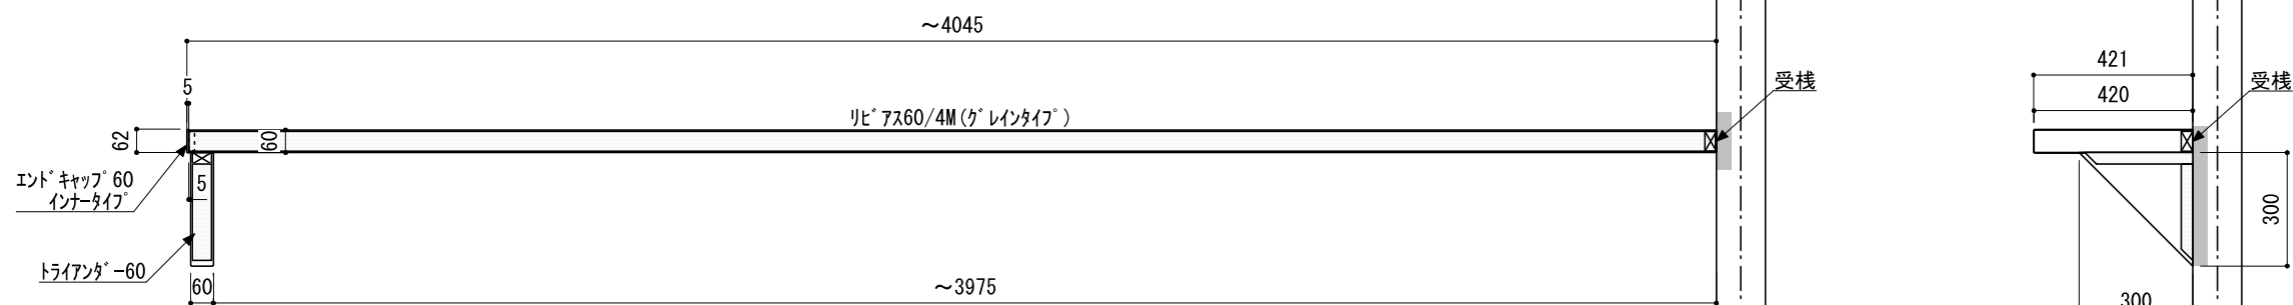

壁に部材を直接取り付ける際は、必ず下地を付けるようにしてください。

■ 下地必要位置

※製品を設置する壁面に厚さ12mm以上のコンパネ下地(現場調達)を貼ってください。

※当図面はイメージ及び寸法の確認用であり、発注時には納まり、下地等の打合せが必要です。

※躯体の状況をご確認ください。

※施工方法、構成およびサイズにより、お見積り価格が変わります。

※既製サイズ以外の部材は現場カットをお願いします。

A-A' 断面

CL

FL

※エンドキャップ接続部分には、専用のコーキング処理を行ってください。

※リビアス60：奥行95mmカット

※セット品番の■には色記号 (WV・GO・RJ・DJ・BJ) が入ります。

南海プライウッド株式会社

商品名

インテリアロングボード【リビアス】

セット品番

AN000021■

作成日

2022年3月11日

縮尺

1/20