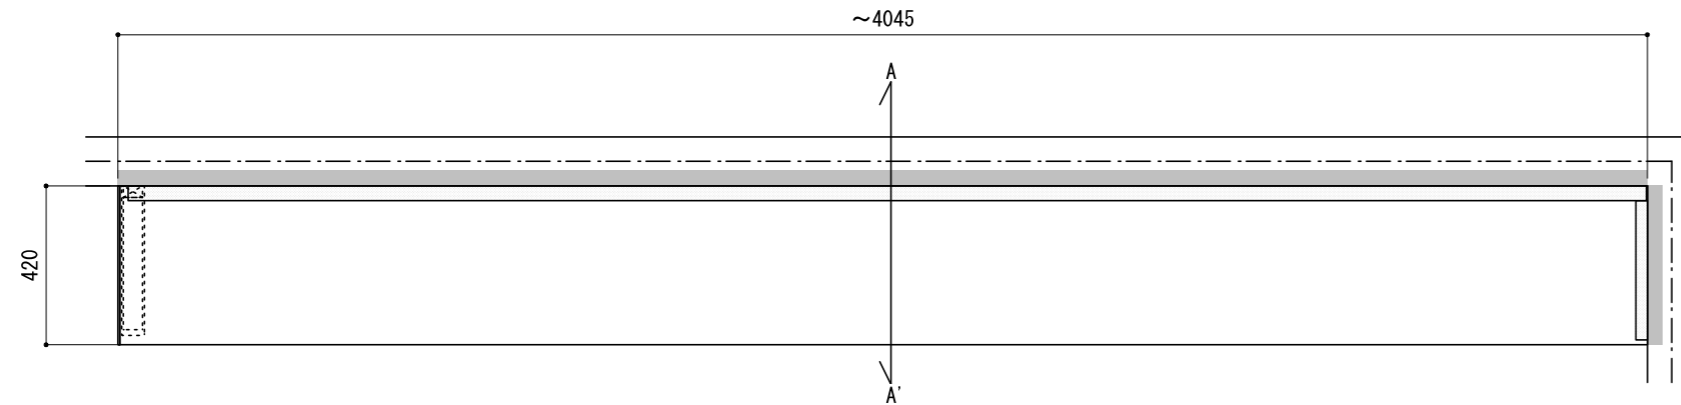

壁に部材を直接取り付ける際は、必ず下地を付けるようにしてください。

■ 下地必要位置

※製品を設置する壁面に厚さ12mm以上のコンパネ下地(現場調達)を貼ってください。

※当図面はイメージ及び寸法の確認用であり、発注時には納まり、下地等の打合せが必要です。

※躯体の状況をご確認ください。

※施工方法、構成およびサイズにより、お見積り価格が変わります。

※既製サイズ以外の部材は現場カットをお願いします。

A-A' 断面

CL

FL

※エンドキャップ接続部分には、専用のコーキング処理を行ってください。

※リビアス60：奥行95mmカット

※セット品番の■には色記号 (WV・GO・RJ・DJ・BJ) が入ります。

南海プライウッド株式会社

商品名

インテリアロングボード【リビアス】