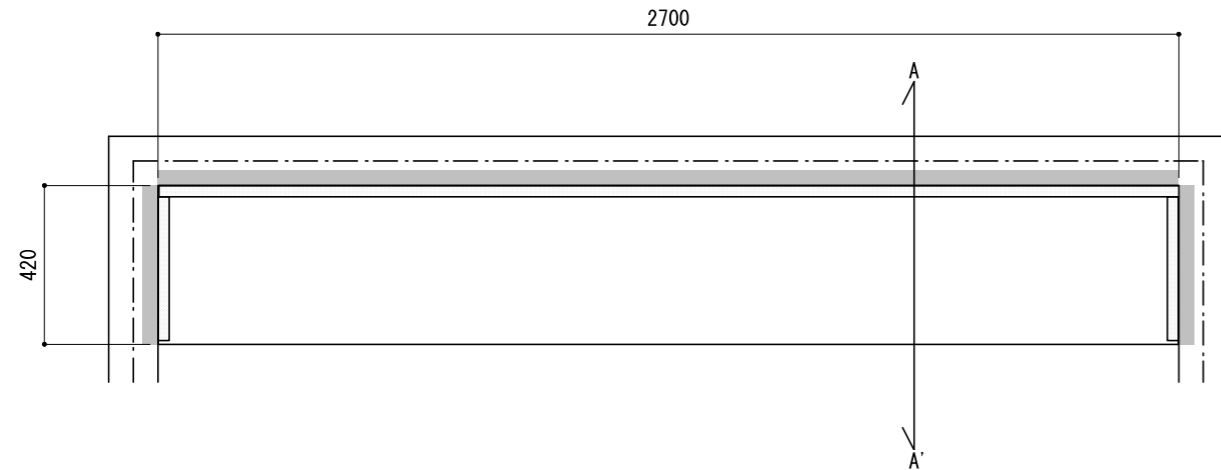

壁に部材を直接取り付ける際は、必ず下地を付けるようにしてください。

■ 下地必要位置

- ※製品を設置する壁面に厚さ12mm以上のコンパネ下地（現場調達）を貼ってください。
- ※当図面はイメージ及び寸法の確認用であり、発注時には納まり、下地等の打合せが必要です。
- ※躯体の状況をご確認ください。
- ※施工方法、構成およびサイズにより、お見積り価格が変わります。
- ※既製サイズ以外の部材は現場カットをお願いします。

CL

A-A' 断面

※セット品番の■には色記号（WV・GO・RJ・DJ・BJ）が入ります。

南海プライウッド株式会社

商品名

インテリアロングボード【リビマス】

セット品番

AN000022■