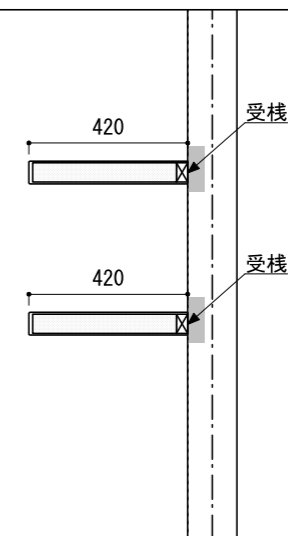

壁に部材を直接取り付ける際は、必ず下地を付けるようにしてください。

■ 下地必要位置

- ※製品を設置する壁面に厚さ12mm以上のコンパネ下地（現場調達）を貼ってください。
- ※当図面はイメージ及び寸法の確認用であり、発注時には納まり、下地等の打合せが必要です。
- ※躯体の状況をご確認ください。
- ※施工方法、構成およびサイズにより、お見積り価格が変わります。
- ※既製サイズ以外の部材は現場カットをお願いします。

CL

A-A' 断面

※セット品番の■には色記号（WV・GO・RJ・DJ・BJ）が入ります。

南海プライウッド株式会社

商品名

インテリアロングボード【リビマス】

セット品番

AN000022■

作成日

2022年3月11日

縮尺

1/20