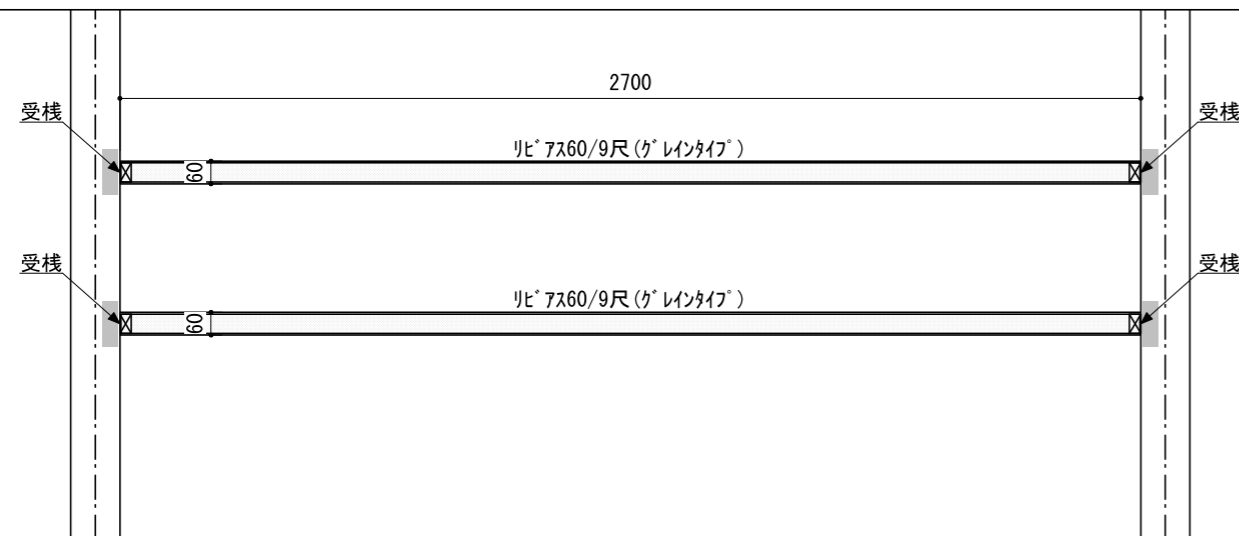

壁に部材を直接取り付ける際は、必ず下地を付けるようにしてください。

■ 下地必要位置

- ※製品を設置する壁面に厚さ12mm以上のコンパネ下地（現場調達）を貼ってください。
- ※当図面はイメージ及び寸法の確認用であり、発注時には納まり、下地等の打合せが必要です。
- ※躯体の状況をご確認ください。
- ※施工方法、構成およびサイズにより、お見積り価格が変わります。
- ※既製サイズ以外の部材は現場カットをお願いします。

CL

A-A' 断面

※セット品番の■には色記号（WV・GO・RJ・DJ・BJ）が入ります。

南海プライウッド株式会社

商品名

インテリアロングボード【リビマス】

セット品番

AN000022■

作成日

2022年3月11日

縮尺

1/20