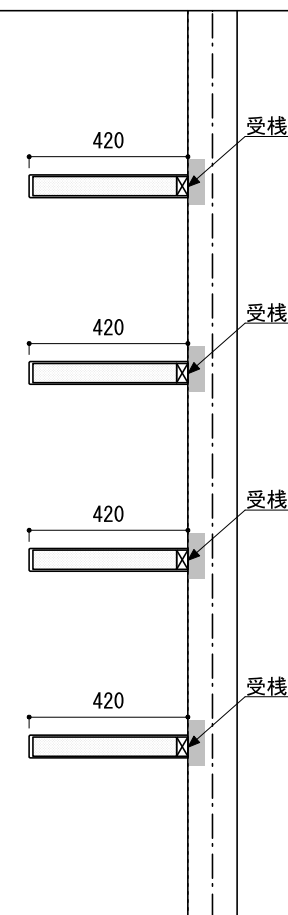

壁に部材を直接取り付ける際は、必ず下地を付けるようにしてください。

■ 下地必要位置

- ※製品を設置する壁面に厚さ12mm以上のコンパネ下地（現場調達）を貼ってください。
- ※当図面はイメージ及び寸法の確認用であり、発注時には納まり、下地等の打合せが必要です。
- ※躯体の状況をご確認ください。
- ※施工方法、構成およびサイズにより、お見積り価格が変わります。

※既製サイズ以外の部材は現場カットをお願いします。

スタイルタイプ：シルバー

A-A' 断面

CL

FL

※セット品番の■には色記号（WV・GO・RJ・DJ・BJ）が入ります。

南海プライウッド株式会社

商品名

インテリアロングボード【リビアス】

セット品番

AN000024■

作成日

2022年3月11日

縮尺

1/20