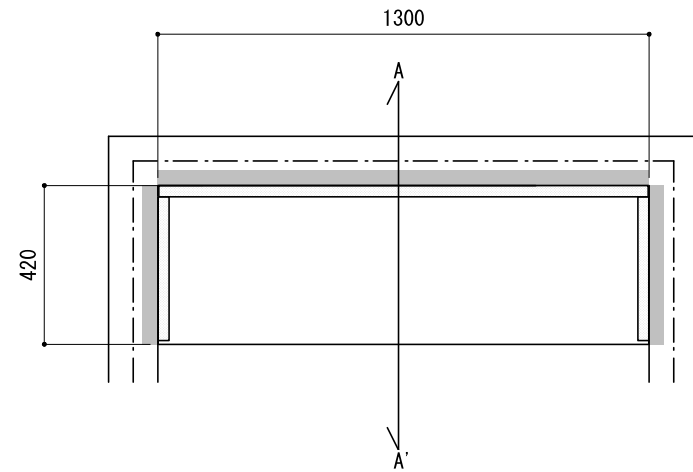

壁に部材を直接取り付ける際は、必ず下地を付けるようにしてください。

■ 下地必要位置

- ※製品を設置する壁面に厚さ12mm以上のコンパネ下地（現場調達）を貼ってください。
- ※当図面はイメージ及び寸法の確認用であり、発注時には納まり、下地等の打合せが必要です。
- ※躯体の状況をご確認ください。
- ※施工方法、構成およびサイズにより、お見積り価格が変わります。

※既製サイズ以外の部材は現場カットをお願いします。

スタイルタイプ：シルバー

A-A' 断面

CL

FL

※セット品番の■には色記号（WV・GO・RJ・DJ・BJ）が入ります。

南海プライウッド株式会社

商品名

インテリアロングボード【リビアス】