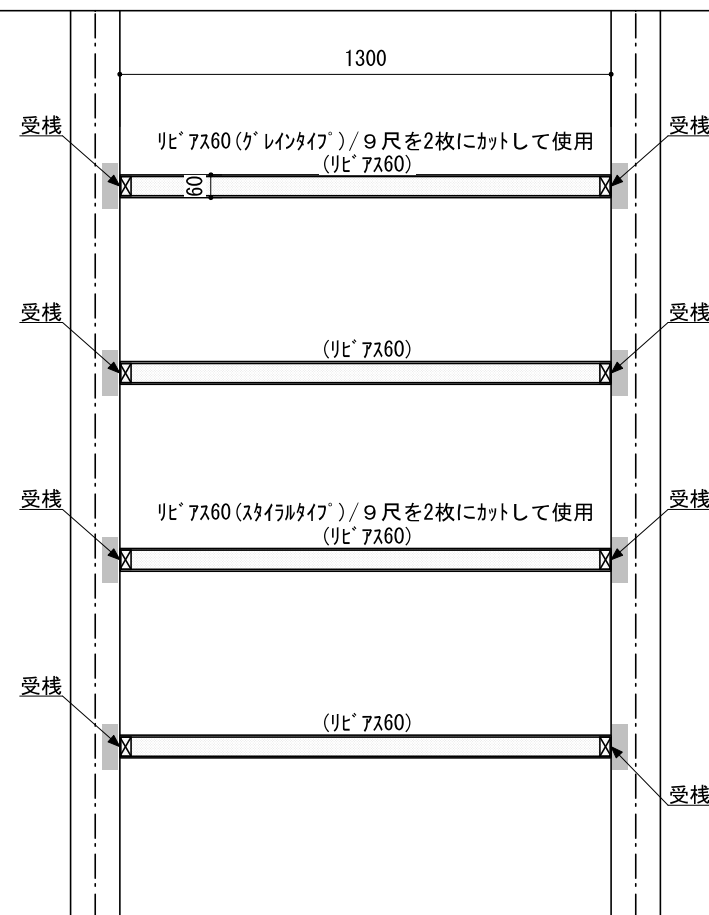

壁に部材を直接取り付ける際は、必ず下地を付けるようにしてください。

■ 下地必要位置

- ※製品を設置する壁面に厚さ12mm以上のコンパネ下地（現場調達）を貼ってください。
- ※当図面はイメージ及び寸法の確認用であり、発注時には納まり、下地等の打合せが必要です。
- ※躯体の状況をご確認ください。
- ※施工方法、構成およびサイズにより、お見積り価格が変わります。

※既製サイズ以外の部材は現場カットをお願いします。

スタイルタイプ：シルバー

A-A' 断面

CL

FL

※セット品番の■には色記号（WV・GO・RJ・DJ・BJ）が入ります。

南海プライウッド株式会社

商品名

インテリアロングボード【リビアス】

セット品番

AN000024■

作成日

2022年3月11日

縮尺

1/20